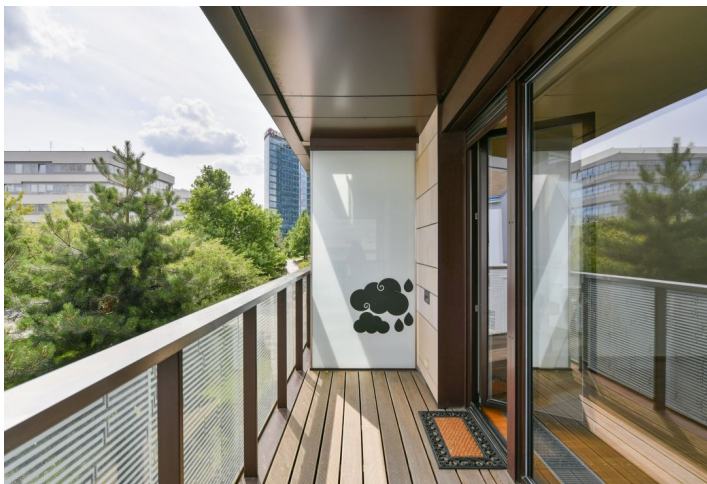

Byt 4+kk

118 m², Praha 4, Michle, Baarova

Pronajato