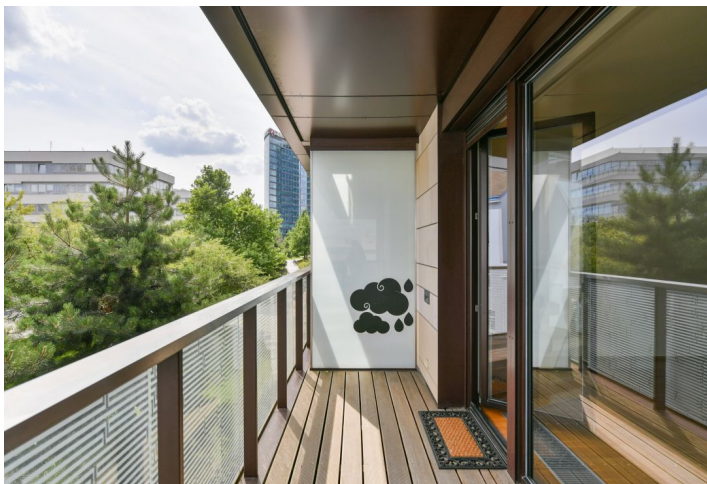

Nabízíme k pronájmu nezařízený byt se 2 koupelnami a balkonem, situovaný v 1. patře moderního komplexu Rezidenční park Baarova s 24/7 recepcí a ostrahou, parkem, dětským hřištěm a podzemním parkováním. Rezidence se nachází na okraji klidné zástavby v Praze Michli, v lokalitě s kompletní občanskou vybaveností a službami, v bezprostřední blízkosti multifunkčních center BB Centrum a Brumlovka, s autobusovými spoji ke stanicím metra Budějovická a Pankrác s rychlou dostupností do centra.