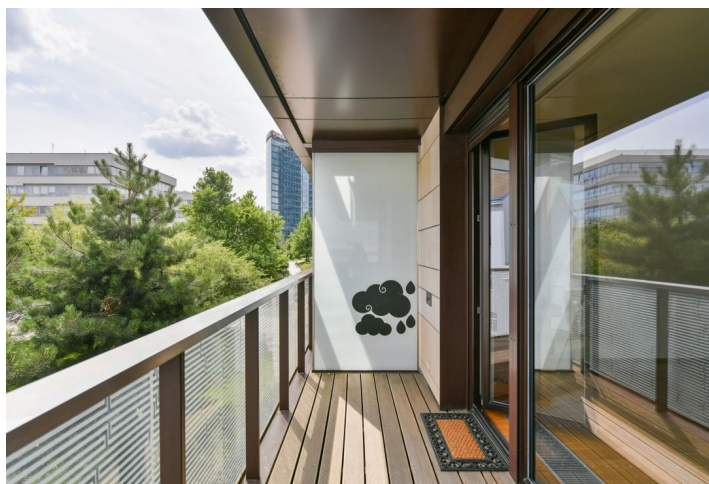

Byt 4+kk

118 m², Praha 4, Michle, Baarova

Pronajato