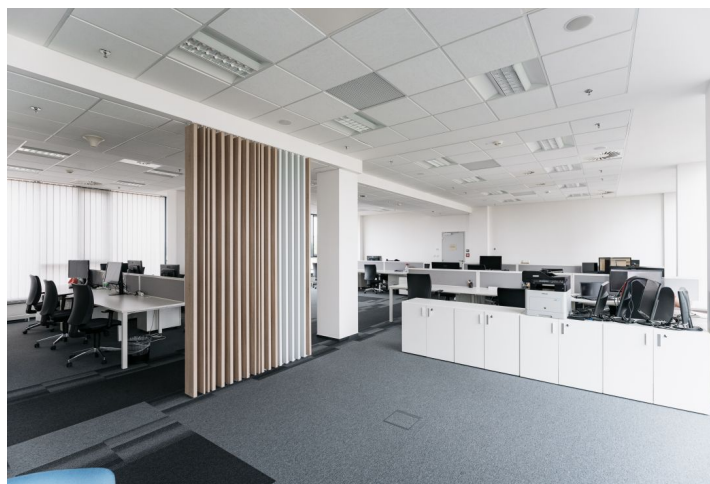

Kancelářské prostory

Praha 4, Michle, Jihlavská

16.50 € / m² | 417 Kč / m²