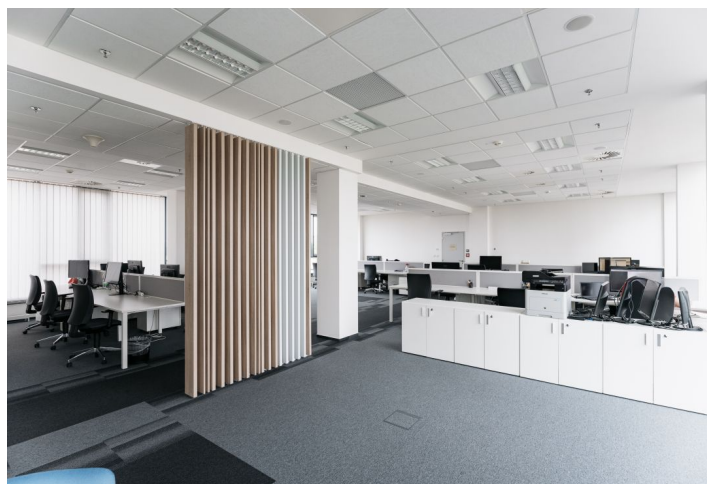

Kancelářské prostory

Praha 4, Michle, Jihlavská

Pronajato