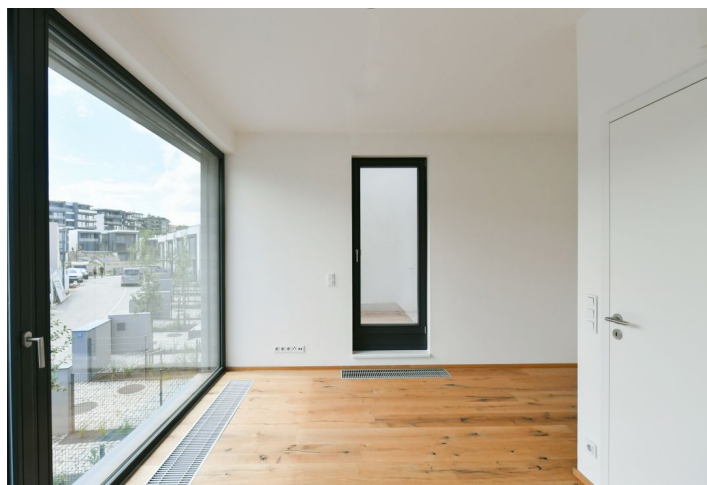

Rodinný dům 4+kk

194 m², Praha 5, Košíře, Krejčova

Pronajato