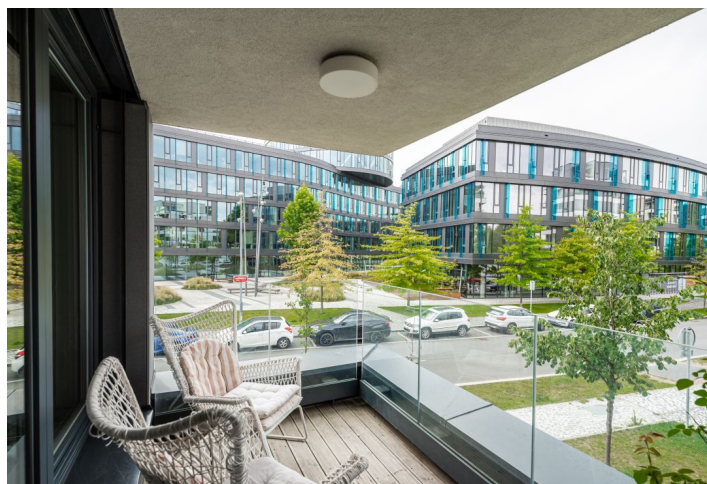

Jižně orientovaný byt s terasou a parkovacím stáním je součástí moderní novostavby v rezidenčním areálu Waltrovka, který nabízí širokou škálu služeb i klidný pobyt v těsném sousedství stejnojmenného parku.

Vzdušný prostor bytu vytváří **velkoformátové okno** s průhledem na terasu. Všechny místnosti jsou vybaveny kvalitním **nábytkem na míru** včetně kuchyně, která disponuje spotřebičemi Whirlpool. Vysoký standard doplňuje **dřevěná podlaha, dřevěná okna (trojskla)** s předokenními **hliníkovými žaluziemi** a koupelnová sanita značek **Laufen** a **Villeroy & Boch**. Centrálně vytápěná budova s výtahem umožňuje **využití společné kolárny a zahrady**.