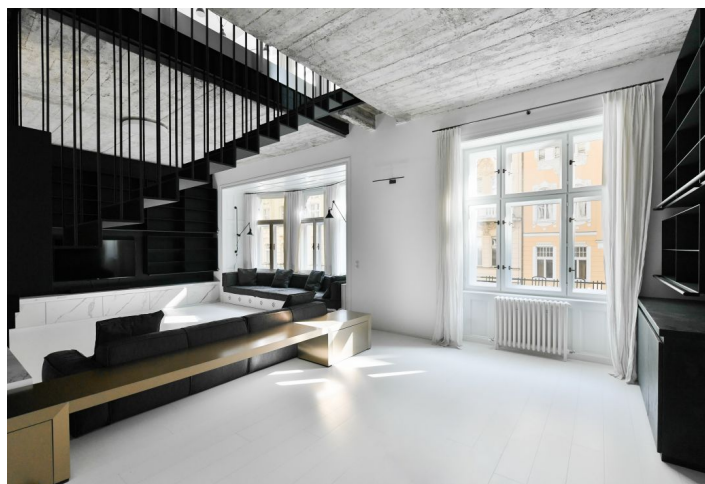

Byt 5+1

241 m², Praha 1, Staré Město, Věžeňská

140 000 Kč | 5 543 €