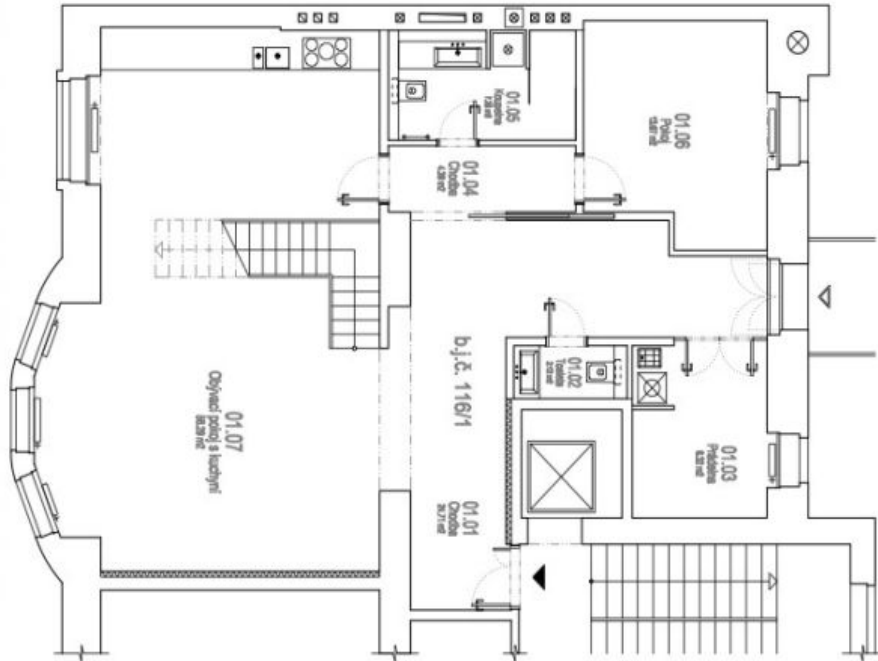

Byt 5+1

241 m², Praha 1, Staré Město, Věžeňská

Pronajato

161 VZN 161 VZN

STAVBNÍ ČÁST

17/3 17/3

06/2016 06/2016