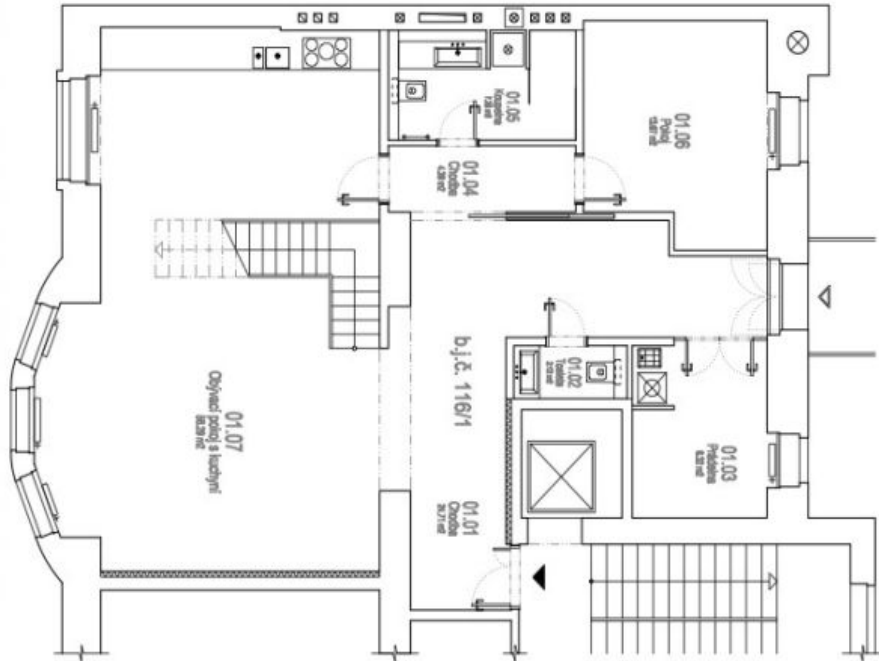

Byt 5+1

241 m², Praha 1, Staré Město, Věžeňská

140 000 Kč | 5 543 €

161 VZN
STAVBNÍ ČÁST
17/3
06/2016