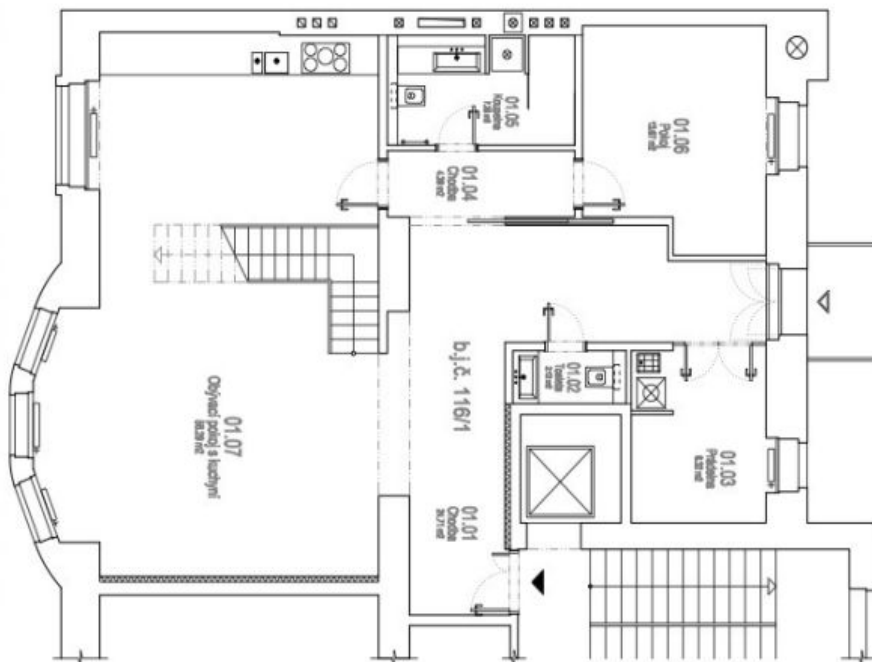

Byt 5+1

241 m², Praha 1, Staré Město, Věžeňská

Pronajato