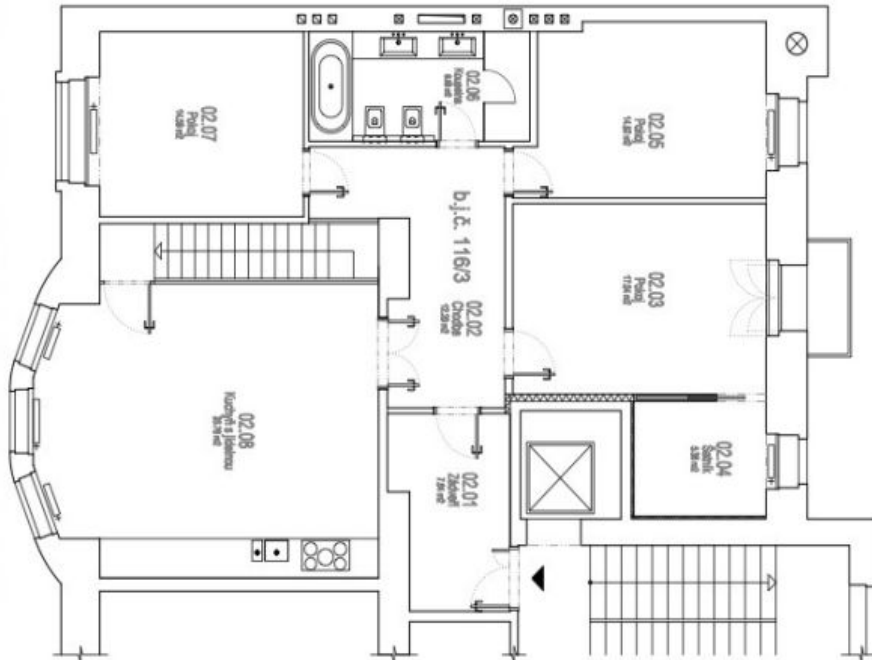

Byt 5+1

241 m², Praha 1, Staré Město, Věžeňská

Pronajato