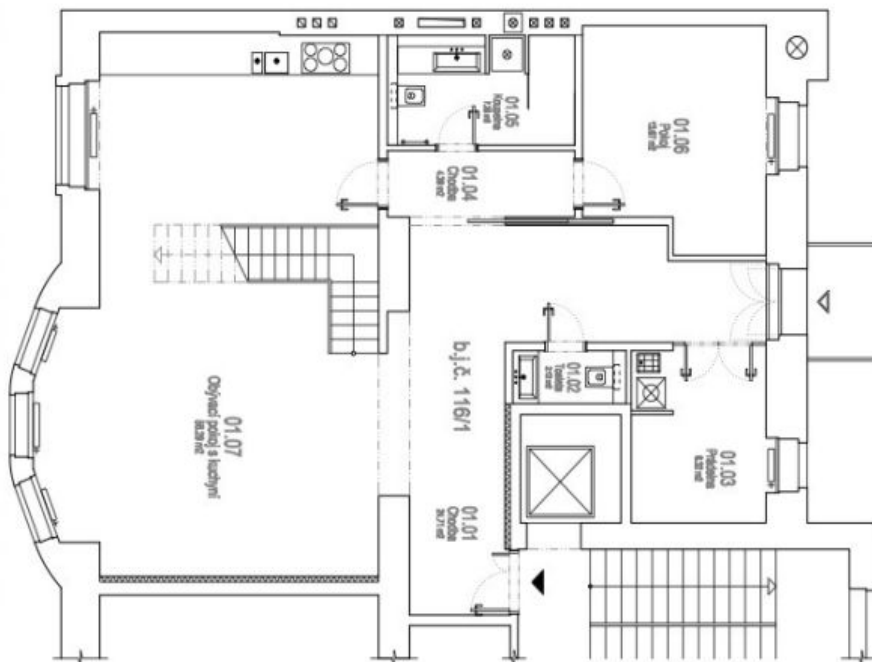

Byt 5+1

241 m², Praha 1, Staré Město, Věžeňská

140 000 Kč | 5 543 €