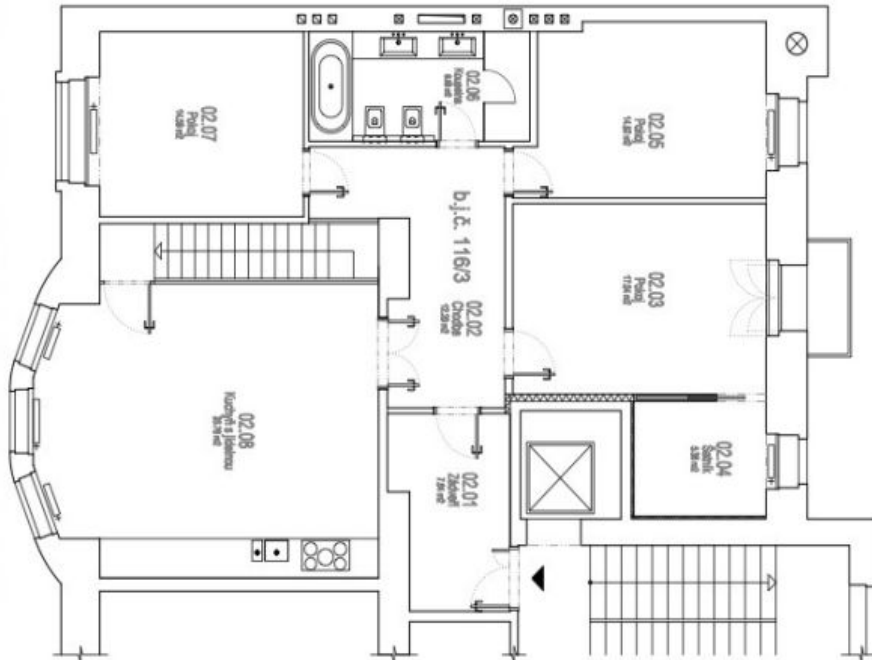

Byt 5+1

241 m², Praha 1, Staré Město, Věžeňská

140 000 Kč | 5 543 €