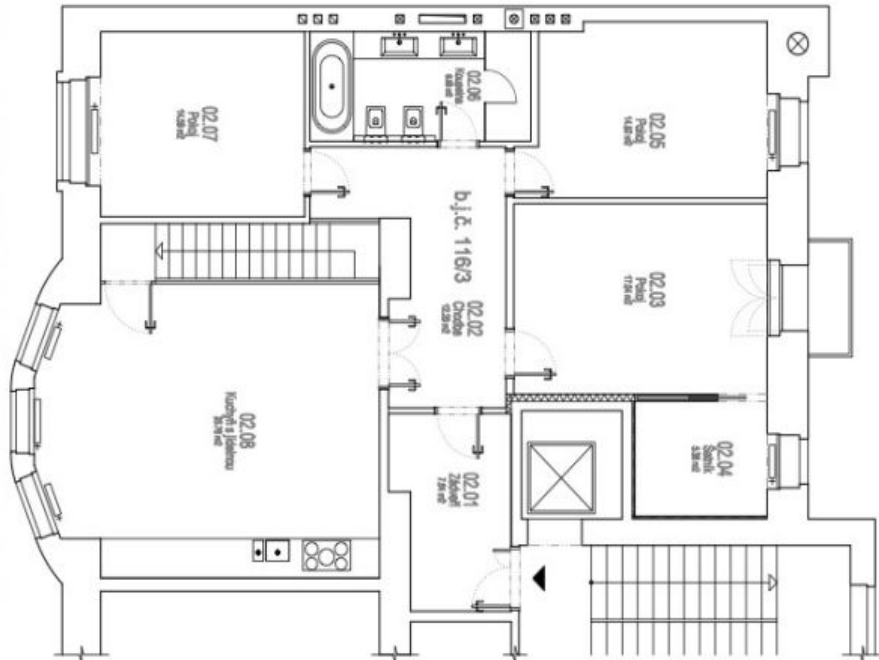

Byt 5+1

241 m², Praha 1, Staré Město, Věžeňská

140 000 Kč | 5 543 €

161 VZN
STAVBNÍ ČÁST
17/3
06/2016