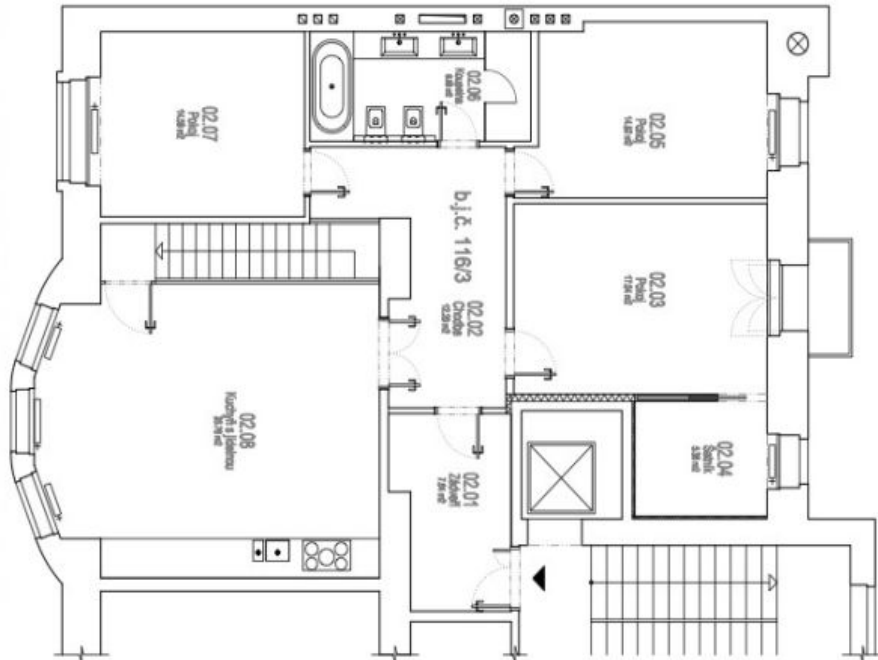

Byt 5+1

241 m², Praha 1, Staré Město, Věžeňská

Pronajato

161 VZN 161 VZN

STAVBNÍ ČÁST

17/3 17/3

06/2016 06/2016