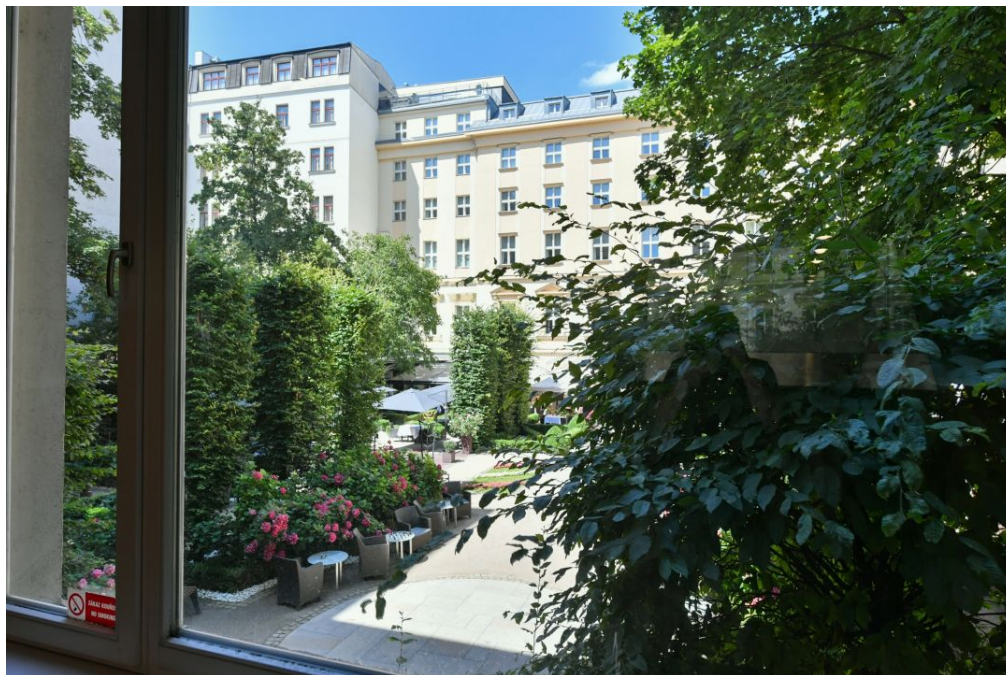

Byt 2+kk

104 m², Praha 1, Nové Město, Senovážné náměstí

Pronajato