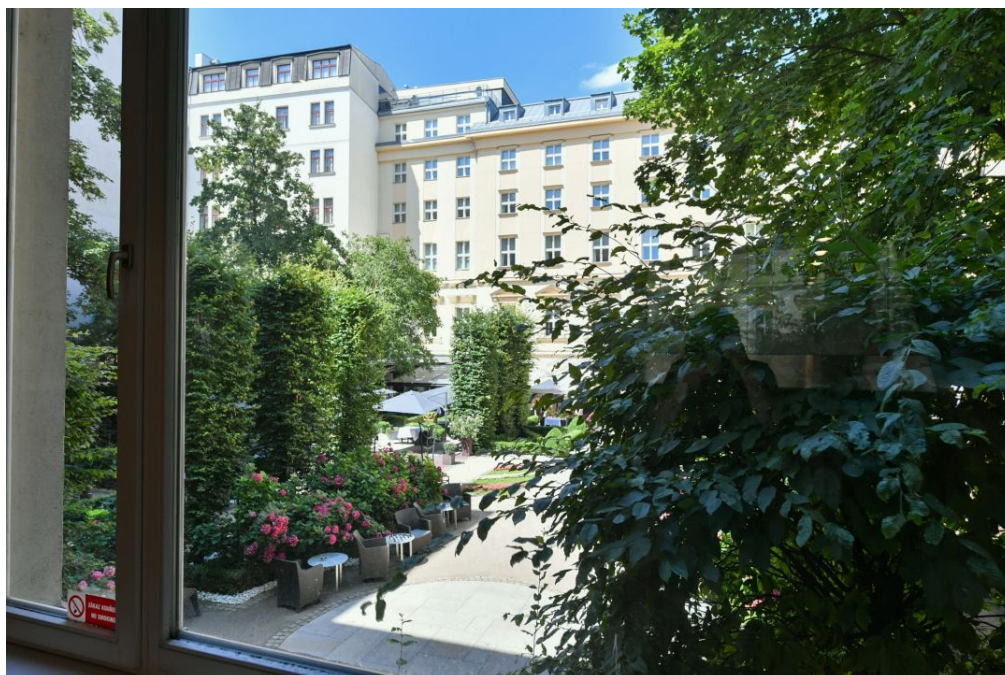

Byt 2+kk

104 m², Praha 1, Nové Město, Senovážné náměstí

Pronajato