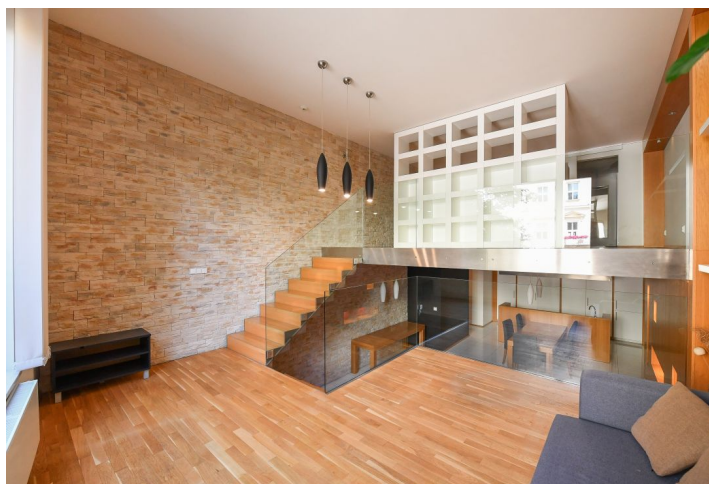

Byt 2+kk

104 m², Praha 1, Nové Město, Senovážné náměstí

Pronajato