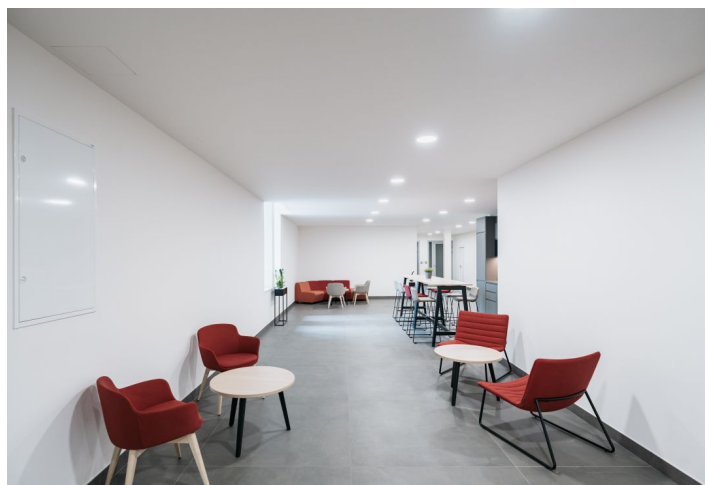

Kancelářské prostory

Praha 5, Smíchov, Strakonická

12.00 € / m² | 303 Kč / m²