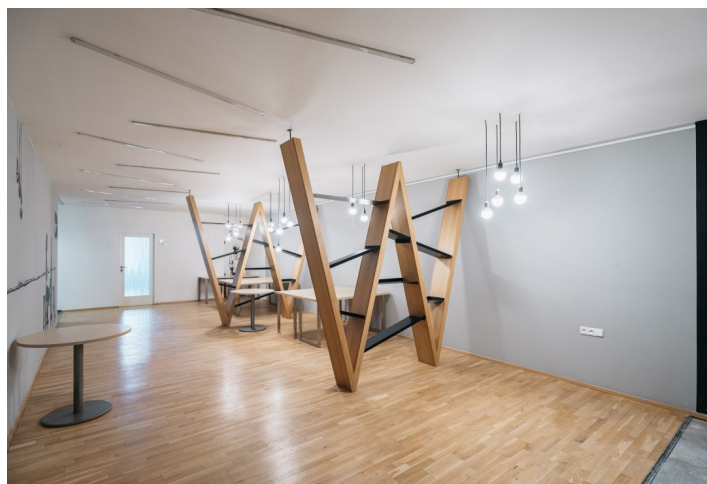

Administrativní budova

Praha 5, Smíchov, Strakonická

Pronajato