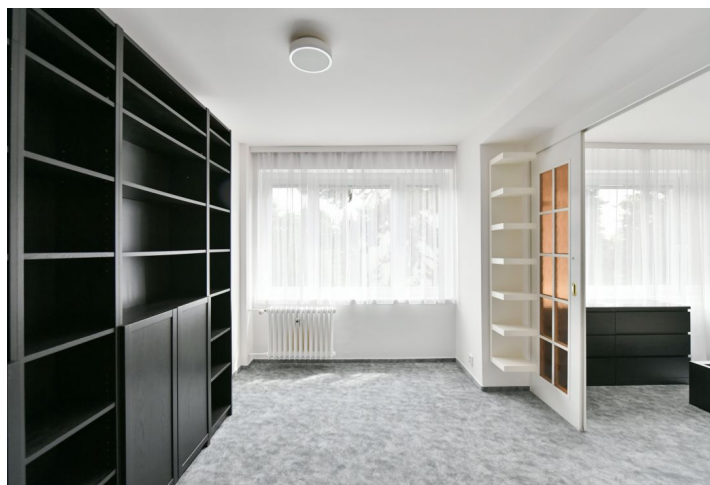

Byt 4+kk

Pronajato

87 m², Praha 6, Břevnov, Rozýnova