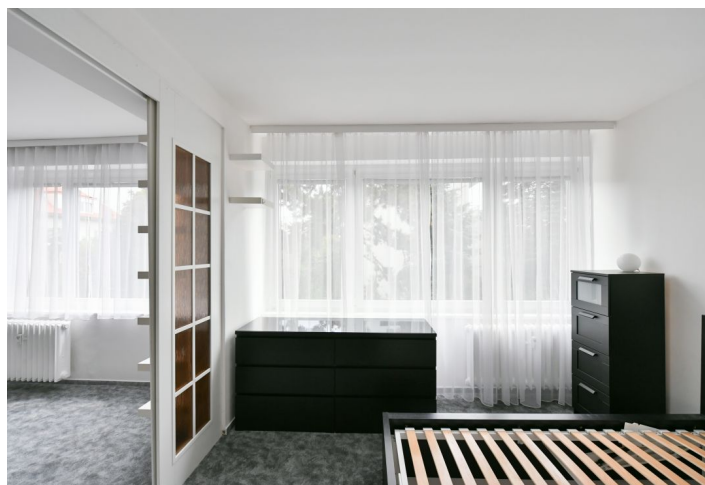

Byt 4+kk

Pronajato

87 m², Praha 6, Břevnov, Rozýnova