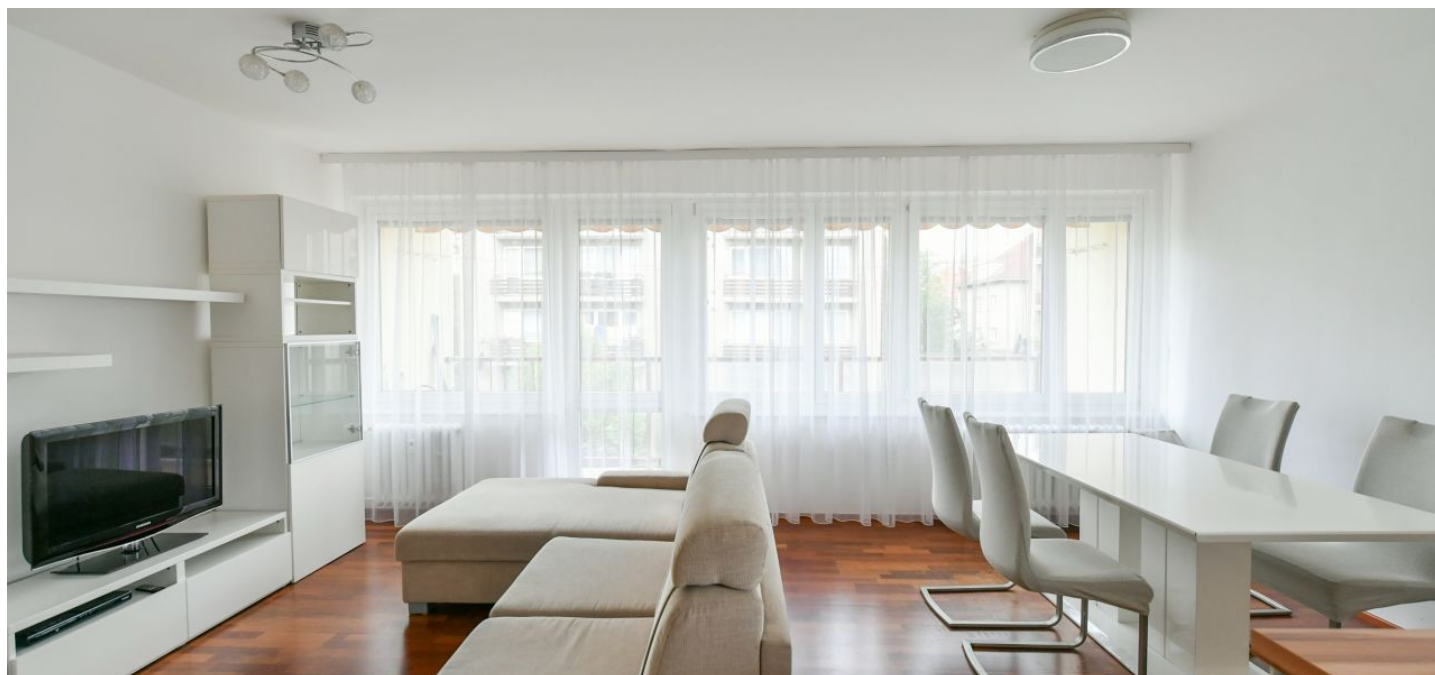

Byt 4+kk

Pronajato

87 m², Praha 6, Břevnov, Rozýnova