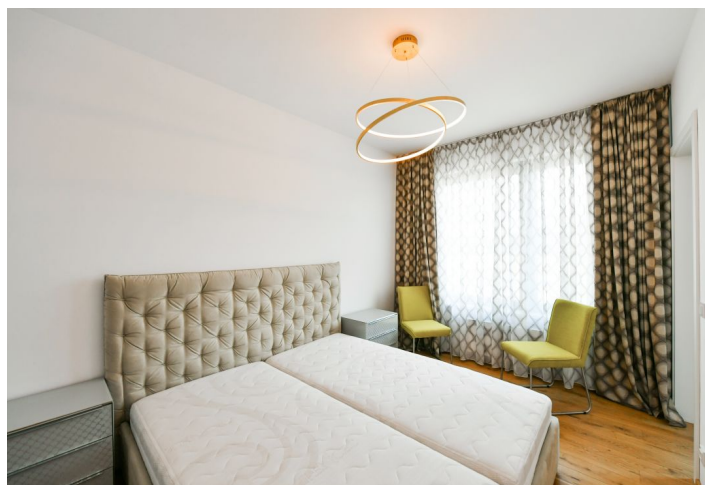

Byt 2+kk

40 m², Praha 8, Karlín, Sokolova

Pronajato

Byt 2+kk

40 m², Praha 8, Karlín, Sokolova

Pronajato

Celková plocha	40 m ²
Parkování	-
Sklep	Ano
Poplatky za služby	Poplatky za domovní služby, vytápění a vodu 4.000 Kč/měs. Elektřina - převod na nájemce.
PENB	B
Referenční číslo	105450
K dispozici od	Ihned

Zbrusu nový, zařízený byt ve 3. patře nově postaveného projektu Rohan City, nacházejícího se na Rohanském ostrově a tvořícím novou dominantu moderní čtvrti Karlín, nabízí bydlení dle návrhu světově proslulých architektů Evy Jiřičné a Petra Vágnera, ve veškerém komfortu, v pěším dosahu golfového klubu i mnoha vyhlášených karlínských gurmánských podniků.

Byt se skládá z obývacího pokoje s plně vybaveným kuchyňským koutem, ložnice, koupelny se sprchovým koutem a toaletou a ze vstupní chodby s vestavěnou skříní.

Dřevěné podlahy a dlažba, centrální vytápění, myčka, indukční varná deska, videotelefon.