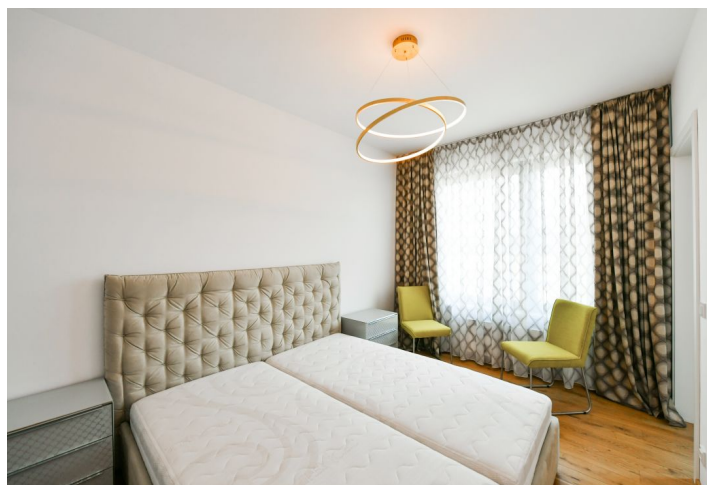

## Byt 2+kk

40 m<sup>2</sup>, Praha 8, Karlín, Sokolova

26 000 Kč | 1 029 €

**Byt 2+kk**40 m<sup>2</sup>, Praha 8, Karlín, Sokolova**26 000 Kč | 1 029 €**

Celková plocha	40 m <sup>2</sup>
Parkování	-
Sklep	Ano
Poplatky za služby	Poplatky za domovní služby, vytápění a vodu 4.000 Kč/měs. Elektřina - převod na nájemce.
PENB	B
Referenční číslo	105450
K dispozici od	Ihned

Zbrusu nový, zařízený byt ve 3. patře zcela nově postaveného projektu Rohan City, nacházejícího se na Rohanském ostrově a tvořícím novou dominantu moderní čtvrti Karlín, nabízí bydlení dle návrhu světově proslulých architektů Evy Jiříčné a Petra Vágnera, ve veškerém komfortu, v pěším dosahu golfového klubu i mnoha vyhlášených karlínských gurmánských podniků.

Byt se skládá z obývacího pokoje s plně vybaveným kuchyňským koutem, ložnice, koupelny se sprchovým koutem a toaletou a ze vstupní chodby s vestavěnou skříní.

Dřevěné podlahy a dlažba, centrální vytápění, myčka, indukční varná deska, videotelefon.