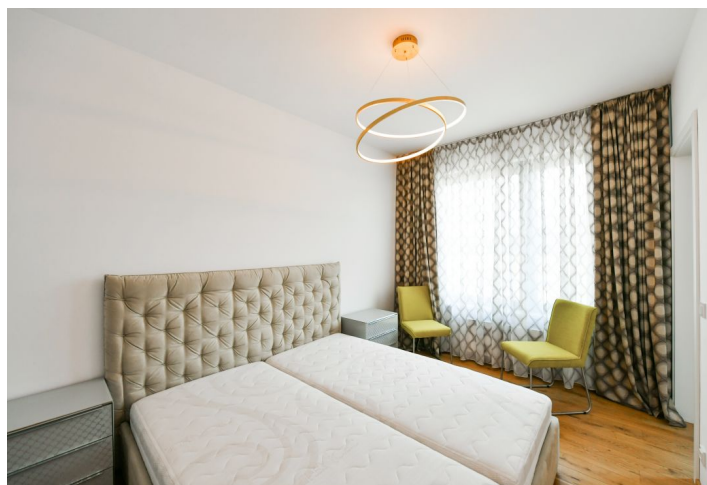

Byt 2+kk

40 m², Praha 8, Karlín, Sokolova

Pronajato