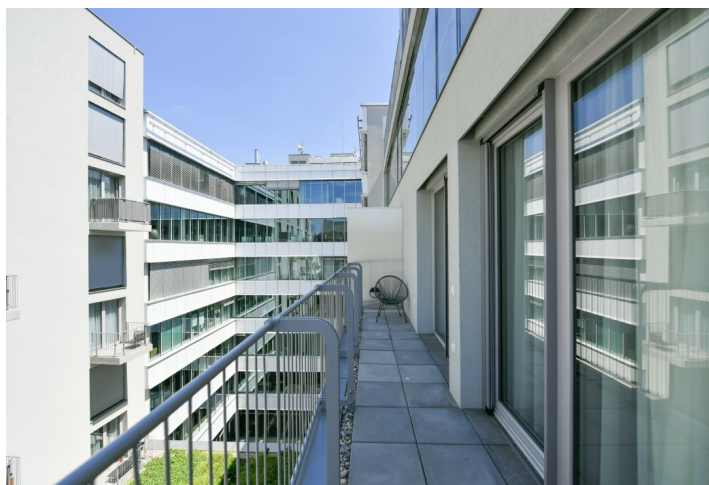

Byt 2+kk

51.1 m², Praha 8, Karlín, Křižíkova

42 000 Kč | 1 667 €