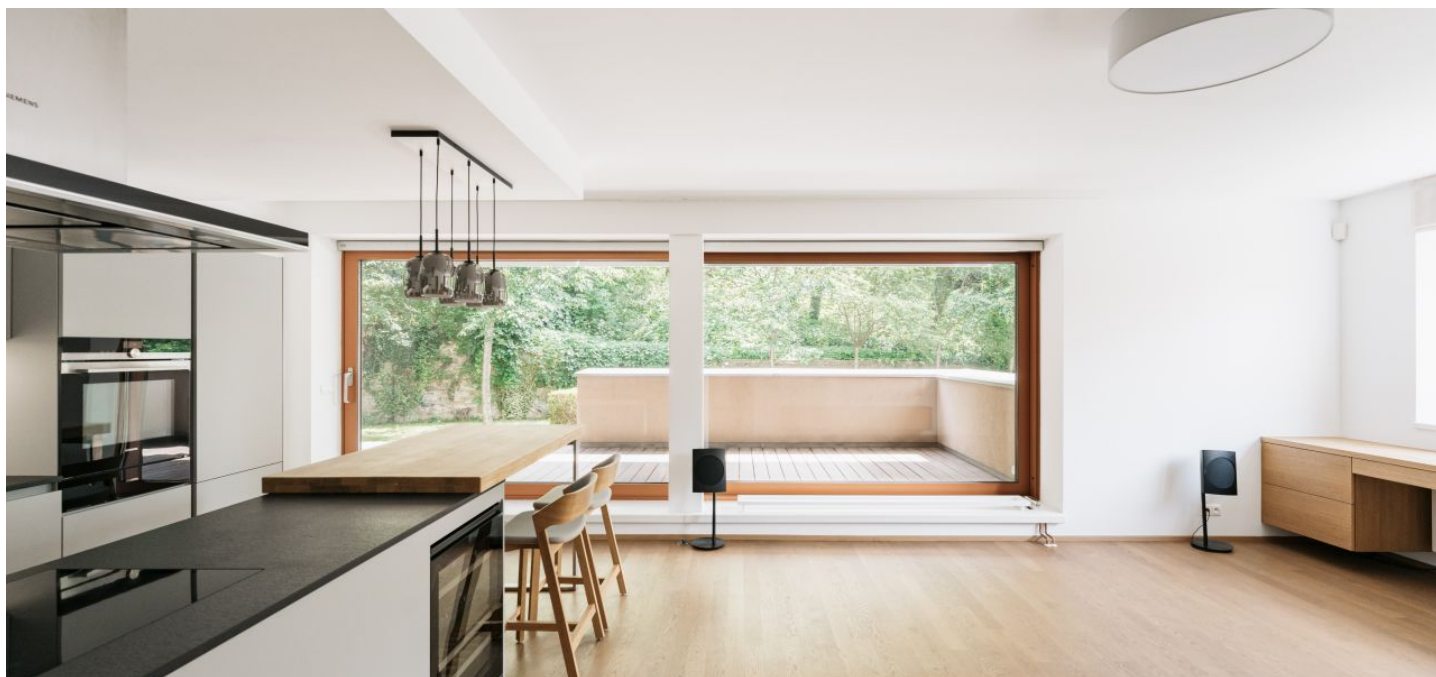

Byt 3+kk

107 m², Praha 4, Podolí, Na Dolinách

19 000 000 Kč | 752 326 €