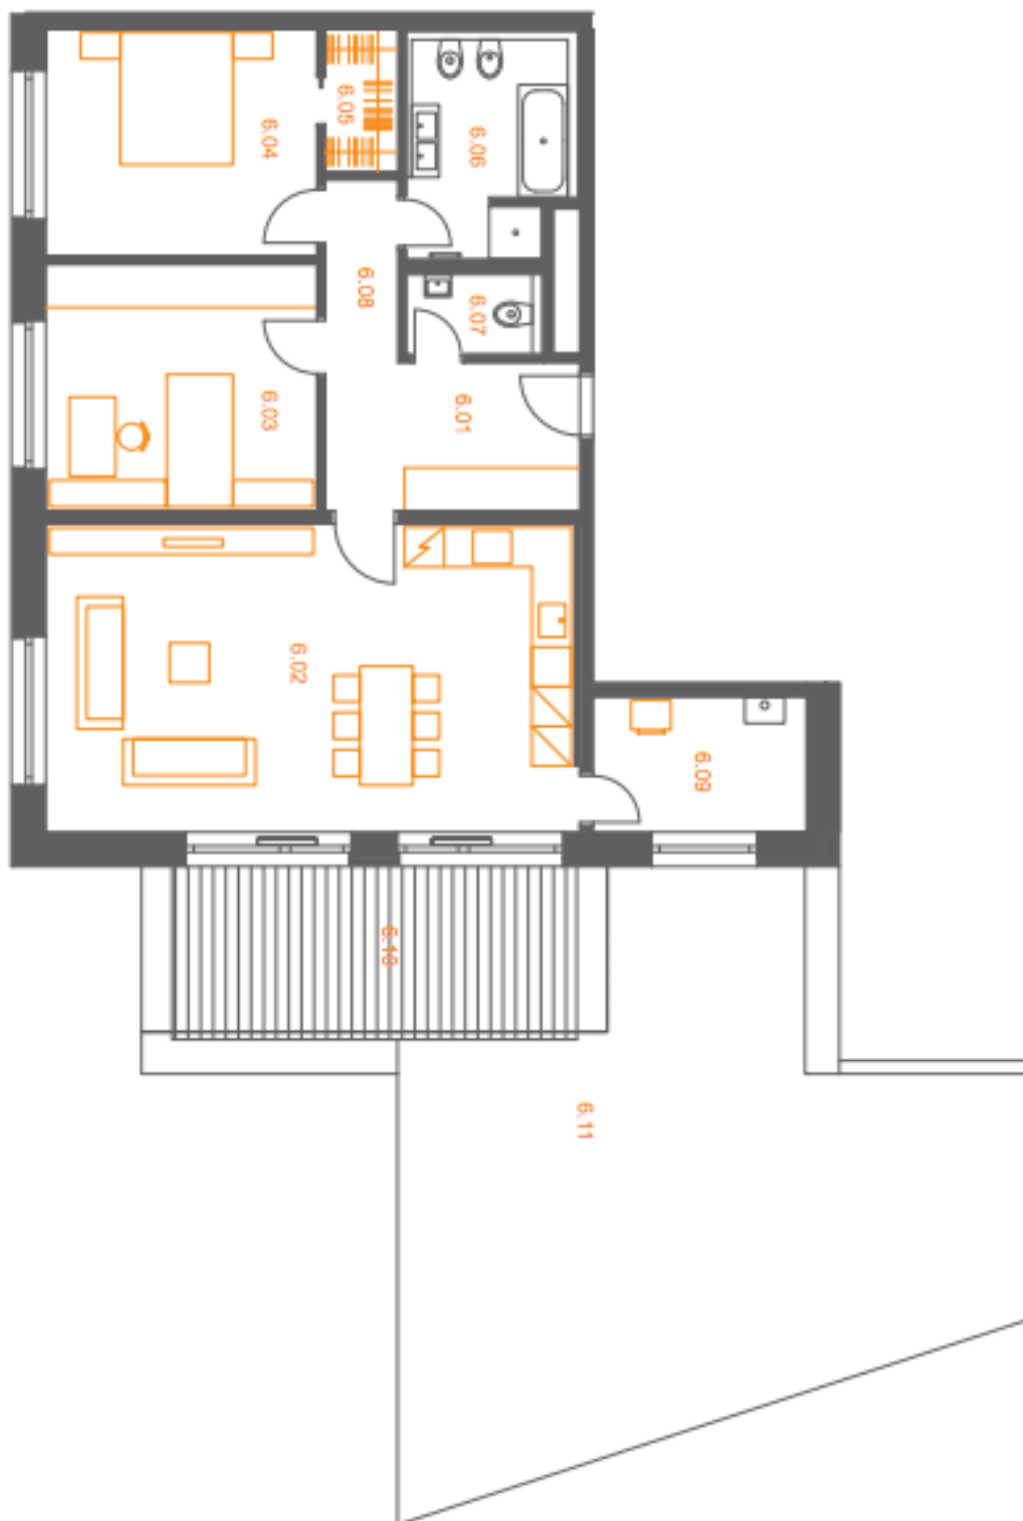

Byt 3+kk

107 m², Praha 4, Podolí, Na Dolinách

19 000 000 Kč | 752 326 €

Byt (1:150)