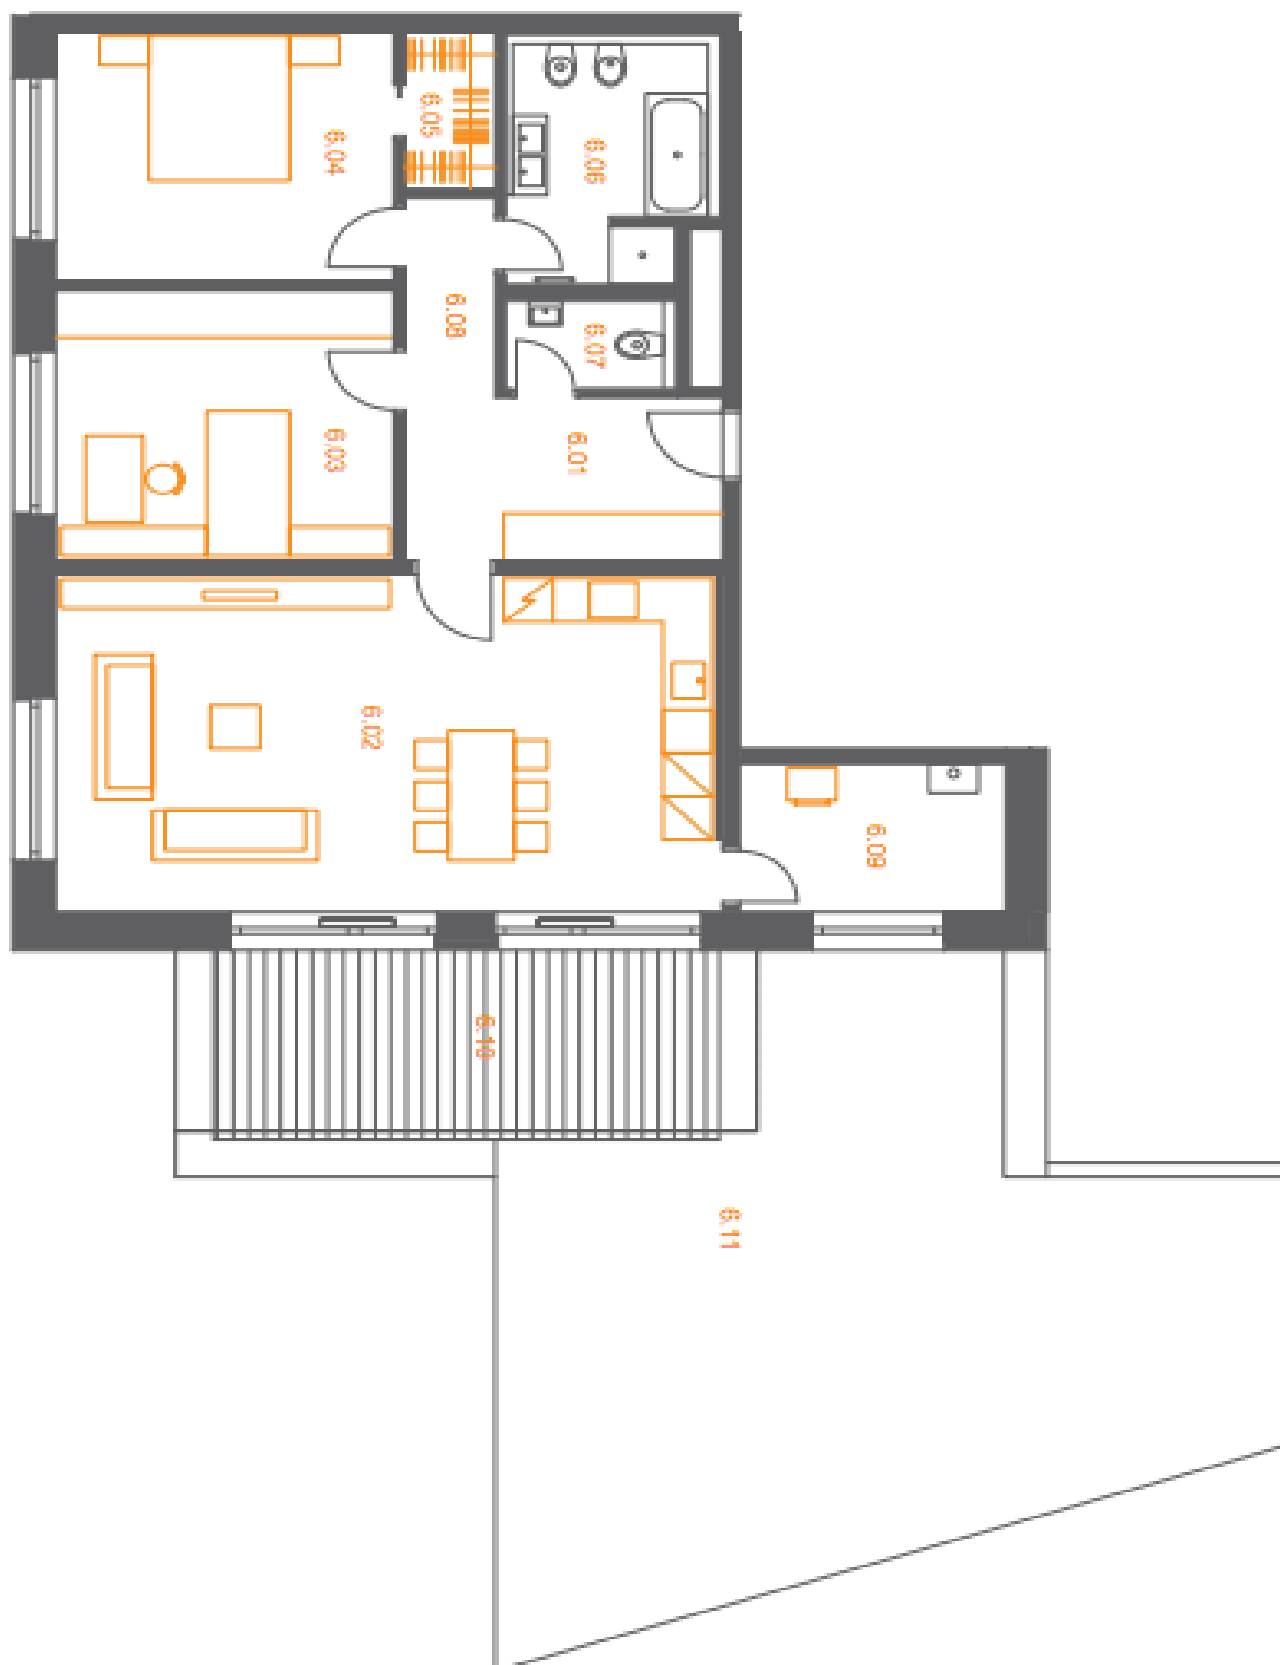

Byt 3+kk

107 m², Praha 4, Podolí, Na Dolinách

Prodáno

Byt (1:150)