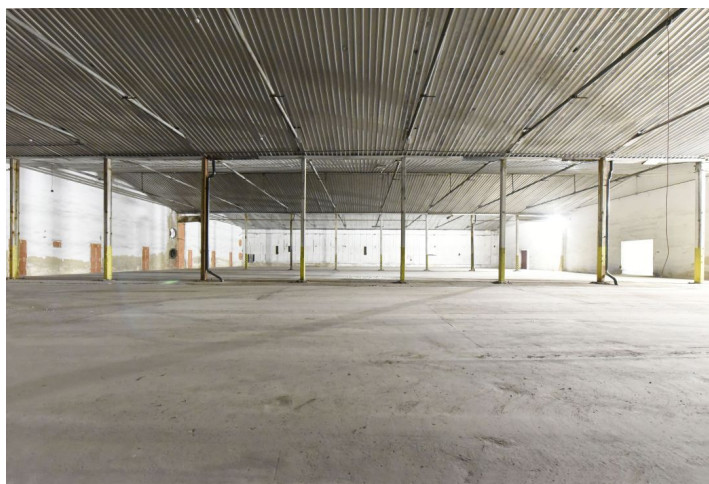

Výrobní prostory

5 000 m², Most, Korozluky

Cena na vyžádání

Výrobní prostory

5 000 m², Most, Korozluky

Cena na vyžádání

| | |
|-------------------------|----------------------|
| Celková plocha | 5 000 m ² |
| Volná plocha k pronájmu | 5 000 m ² |
| Minimální plocha | 200 m ² |
| Čistá výška stropu | 5 m |
| Nosnost podlah | — |
| Modul sloupů | — |
| Konstrukce | Ocelová konstrukce |
| PENB | G |
| Referenční číslo | 105308 |

V průmyslové zóně u města Most nabízíme skladové a výrobní prostory k pronájmu v hale o celkové velikosti cca 5 000 m². Hala je nyní rozdělena do sekcí od velikosti cca 200 m² až 1 500 m². Jednotlivé sekce je možné pronajmout samostatně, dle potřeb zájemce. Prostory jsou vhodné pro lehkou výrobu, skladování, logistiku, servisní služby atp. Areál prochází revitalizací - instalací fotovoltaické elektrárny s předpokládaným termínem dokončení srpen 2024.

Lokalita:

Hala se nachází v blízkosti města Most. Bezproblémový přístup pro TIR, automobil.

Vybavení a služby:

- vrátnice, ostraha, požární zabezpečení

Výrobní/skladové prostory:

- světlá výška 5 m
- fotovoltaická elektrárna
- hala není vytápěná, vytápění je možné zařídit dle potřeb nájemce