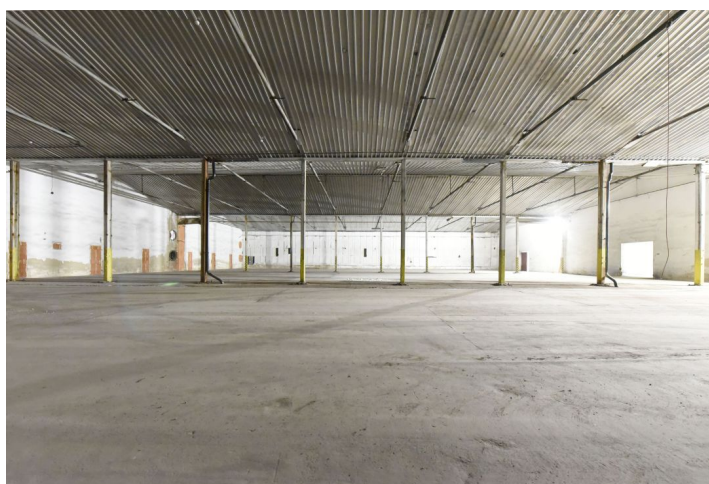

Průmyslový areál

5 000 m², Most, Korozluky

Cena na vyžádání

Průmyslový areál

5 000 m², Most, Korozluky

Cena na vyžádání

Celková plocha	5 000 m ²
Volná plocha k pronájmu	5 000 m ²
Minimální plocha	200 m ²
Čistá výška stropu	5 m
Nosnost podlah	—
Modul sloupů	—
Konstrukce	Ocelová konstrukce
PENB	G
Referenční číslo	105307

V průmyslové zóně u města Most nabízíme výrobní a skladové prostory k pronájmu v hale o celkové velikosti cca 5 000 m². Hala je nyní rozdělena do sekcí od velikosti cca 200 m² až 1 500 m². Jednotlivé sekce je možné pronajmout samostatně, dle potřeb zájemce. Prostory jsou vhodné pro lehkou výrobu, skladování, logistiku, servisní služby atp. Areál prochází revitalizací - instalací fotovoltaické elektrárny s předpokládaným termínem dokončení srpen 2024.

Lokalita:

Hala se nachází v blízkosti města Most. Bezproblémový přístup pro TIR, automobil.

Vybavení a služby:

- vrátnice, ostraha, požární zabezpečení

Výrobní/skladové prostory:

- světlá výška 5 m
- fotovoltaická elektrárna
- hala není vytápěná, vytápění je možné zařídit dle potřeb nájemce