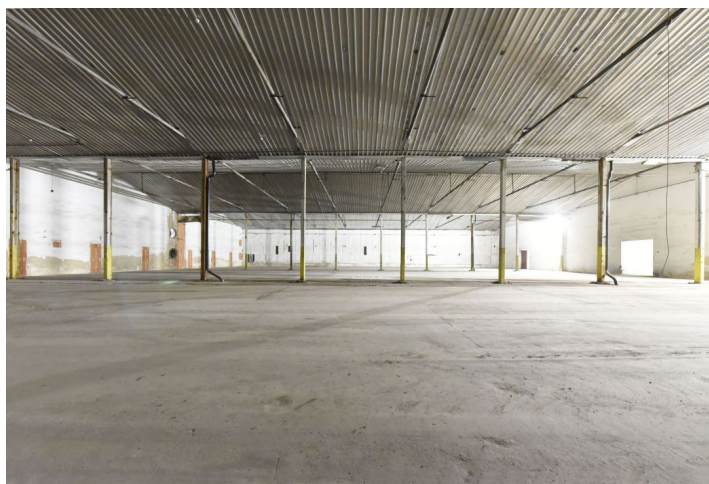

Průmyslový areál

5 000 m², Most, Korozluky

Cena na vyžádání

Průmyslový areál

5 000 m², Most, Korozluky

Cena na vyžádání

Celková plocha	5 000 m ²
Volná plocha k pronájmu	5 000 m ²
Minimální plocha	200 m ²
Čistá výška stropu	5 m
Nosnost podlah	—
Modul sloupů	—
Konstrukce	Ocelová konstrukce
PENB	G
Referenční číslo	105307

V průmyslové zóně u města Most nabízíme výrobní a skladové prostory k pronájmu v hale o celkové velikosti cca 5 000 m². Hala je nyní rozdělena do sekcí od velikosti cca 200 m² až 1 500 m². Jednotlivé sekce je možné pronajmout samostatně, dle potřeb zájemce. Prostory jsou vhodné pro lehkou výrobu, skladování, logistiku, servisní služby atp. Areál prochází revitalizací - instalací fotovoltaické elektrárny s předpokládaným termínem dokončení srpen 2024.

Lokalita:

Hala se nachází v blízkosti města Most. Bezproblémový přístup pro TIR, automobil.

Vybavení a služby:

- vrátnice, ostraha, požární zabezpečení

Výrobní/skladové prostory:

- světlá výška 5 m
- fotovoltaická elektrárna
- hala není vytápěná, vytápění je možné zařídit dle potřeb nájemce