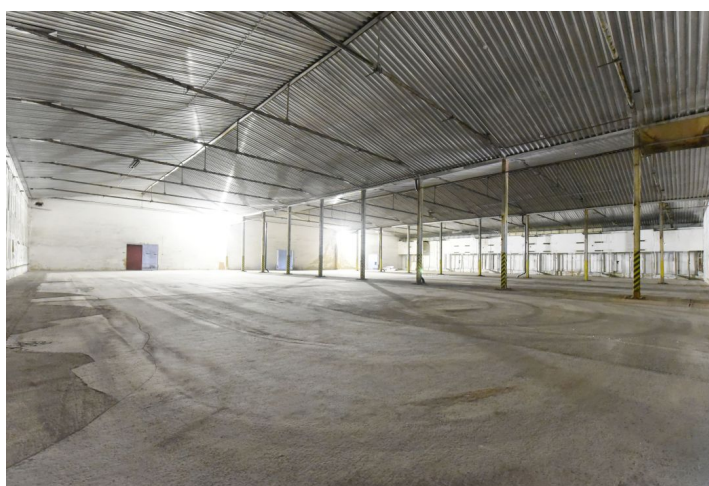

Průmyslový areál

5 000 m², Most, Korozluky

Cena na vyžádání

Průmyslový areál

5 000 m², Most, Korozluky

Cena na vyžádání

Celková plocha	5 000 m ²
Volná plocha k pronájmu	5 000 m ²
Minimální plocha	200 m ²
Čistá výška stropu	5 m
Nosnost podlah	—
Modul sloupů	—
Konstrukce	Ocelová konstrukce
PENB	G
Referenční číslo	105307

V průmyslové zóně u města Most nabízíme výrobní a skladové prostory k pronájmu v hale o celkové velikosti cca 5 000 m². Hala je nyní rozdělena do sekcí od velikosti cca 200 m² až 1 500 m². Jednotlivé sekce je možné pronajmout samostatně, dle potřeb zájemce. Prostory jsou vhodné pro lehkou výrobu, skladování, logistiku, servisní služby atp. Areál prochází revitalizací - instalací fotovoltaické elektrárny s předpokládaným termínem dokončení srpen 2024.

Lokalita:

Hala se nachází v blízkosti města Most. Bezproblémový přístup pro TIR, automobil.

Vybavení a služby:

- vrátnice, ostraha, požární zabezpečení

Výrobní/skladové prostory:

- světlá výška 5 m
- fotovoltaická elektrárna
- hala není vytápěná, vytápění je možné zařídit dle potřeb nájemce