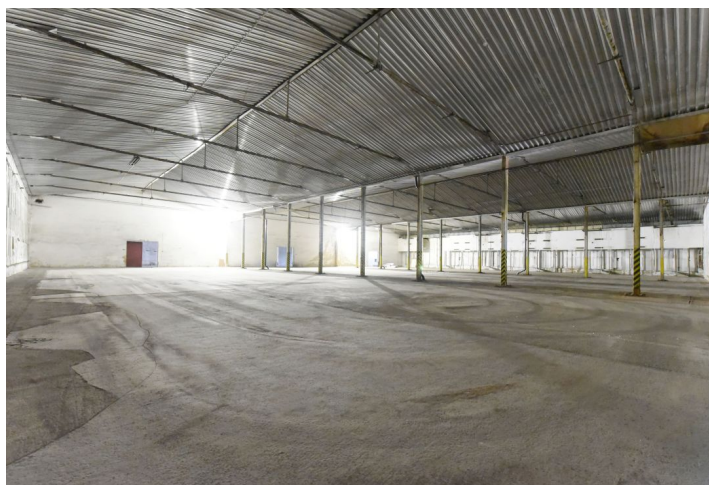

Průmyslový areál

5 000 m², Most, Korozluky

Cena na vyžádání

Průmyslový areál

5 000 m², Most, Korozluky

Cena na vyžádání

Celková plocha	5 000 m ²
Volná plocha k pronájmu	5 000 m ²
Minimální plocha	200 m ²
Čistá výška stropu	5 m
Nosnost podlah	—
Modul sloupů	—
Konstrukce	Ocelová konstrukce
PENB	G
Referenční číslo	105307

V průmyslové zóně u města Most nabízíme výrobní a skladové prostory k pronájmu v hale o celkové velikosti cca 5 000 m². Hala je nyní rozdělena do sekcí od velikosti cca 200 m² až 1 500 m². Jednotlivé sekce je možné pronajmout samostatně, dle potřeb zájemce. Prostory jsou vhodné pro lehkou výrobu, skladování, logistiku, servisní služby atp. Areál prochází revitalizací - instalací fotovoltaické elektrárny s předpokládaným termínem dokončení srpen 2024.

Lokalita:

Hala se nachází v blízkosti města Most. Bezproblémový přístup pro TIR, automobil.

Vybavení a služby:

- vrátnice, ostraha, požární zabezpečení

Výrobní/skladové prostory:

- světlá výška 5 m
- fotovoltaická elektrárna
- hala není vytápěná, vytápění je možné zařídit dle potřeb nájemce