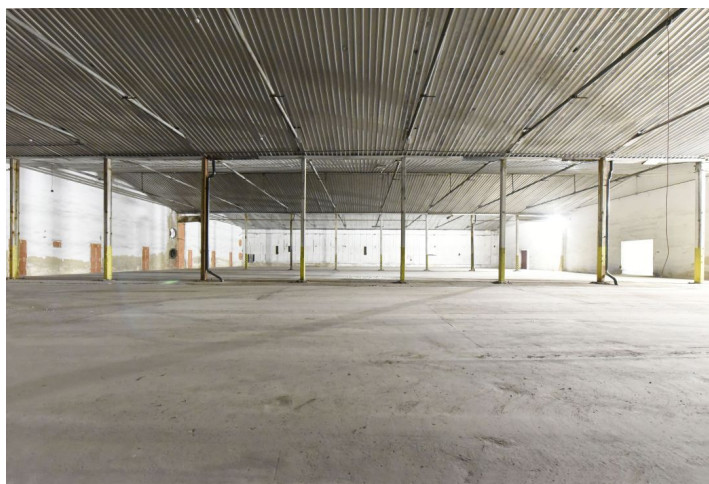

## Skladové prostory

5 000 m<sup>2</sup>, Most, Korozluky**Cena na vyžádání**

Celková plocha	5 000 m <sup>2</sup>
Volná plocha k pronájmu	5 000 m <sup>2</sup>
Čistá výška stropu	—
Nosnost podlah	—
Modul sloupů	—
Konstrukce	Ocelová konstrukce
PENB	G
Referenční číslo	105303

V průmyslové zóně u města Most nabízíme skladové a výrobní prostory k pronájmu v hale o celkové velikosti cca 5 000 m<sup>2</sup>. Hala je nyní rozdělena do sekcí od velikosti cca 200 m<sup>2</sup> až 1 500 m<sup>2</sup>. Jednotlivé sekce je možné pronajmout samostatně, dle potřeb zájemce. Prostory jsou vhodné pro lehkou výrobu, skladování, logistiku, servisní služby atp. Areál prochází revitalizací - instalací fotovoltaické elektrárny s předpokládaným termínem dokončení srpen 2024.

**Lokalita:**

Hala se nachází v blízkosti města Most. Bezproblémový přístup pro TIR, automobil.

**Vybavení a služby:**

- vrátnice, ostraha, požární zabezpečení

**Výrobní/skladové prostory:**

- světlá výška 5 m
- fotovoltaická elektrárna
- hala není vytápěná, vytápění je možné zařídit dle potřeb nájemce