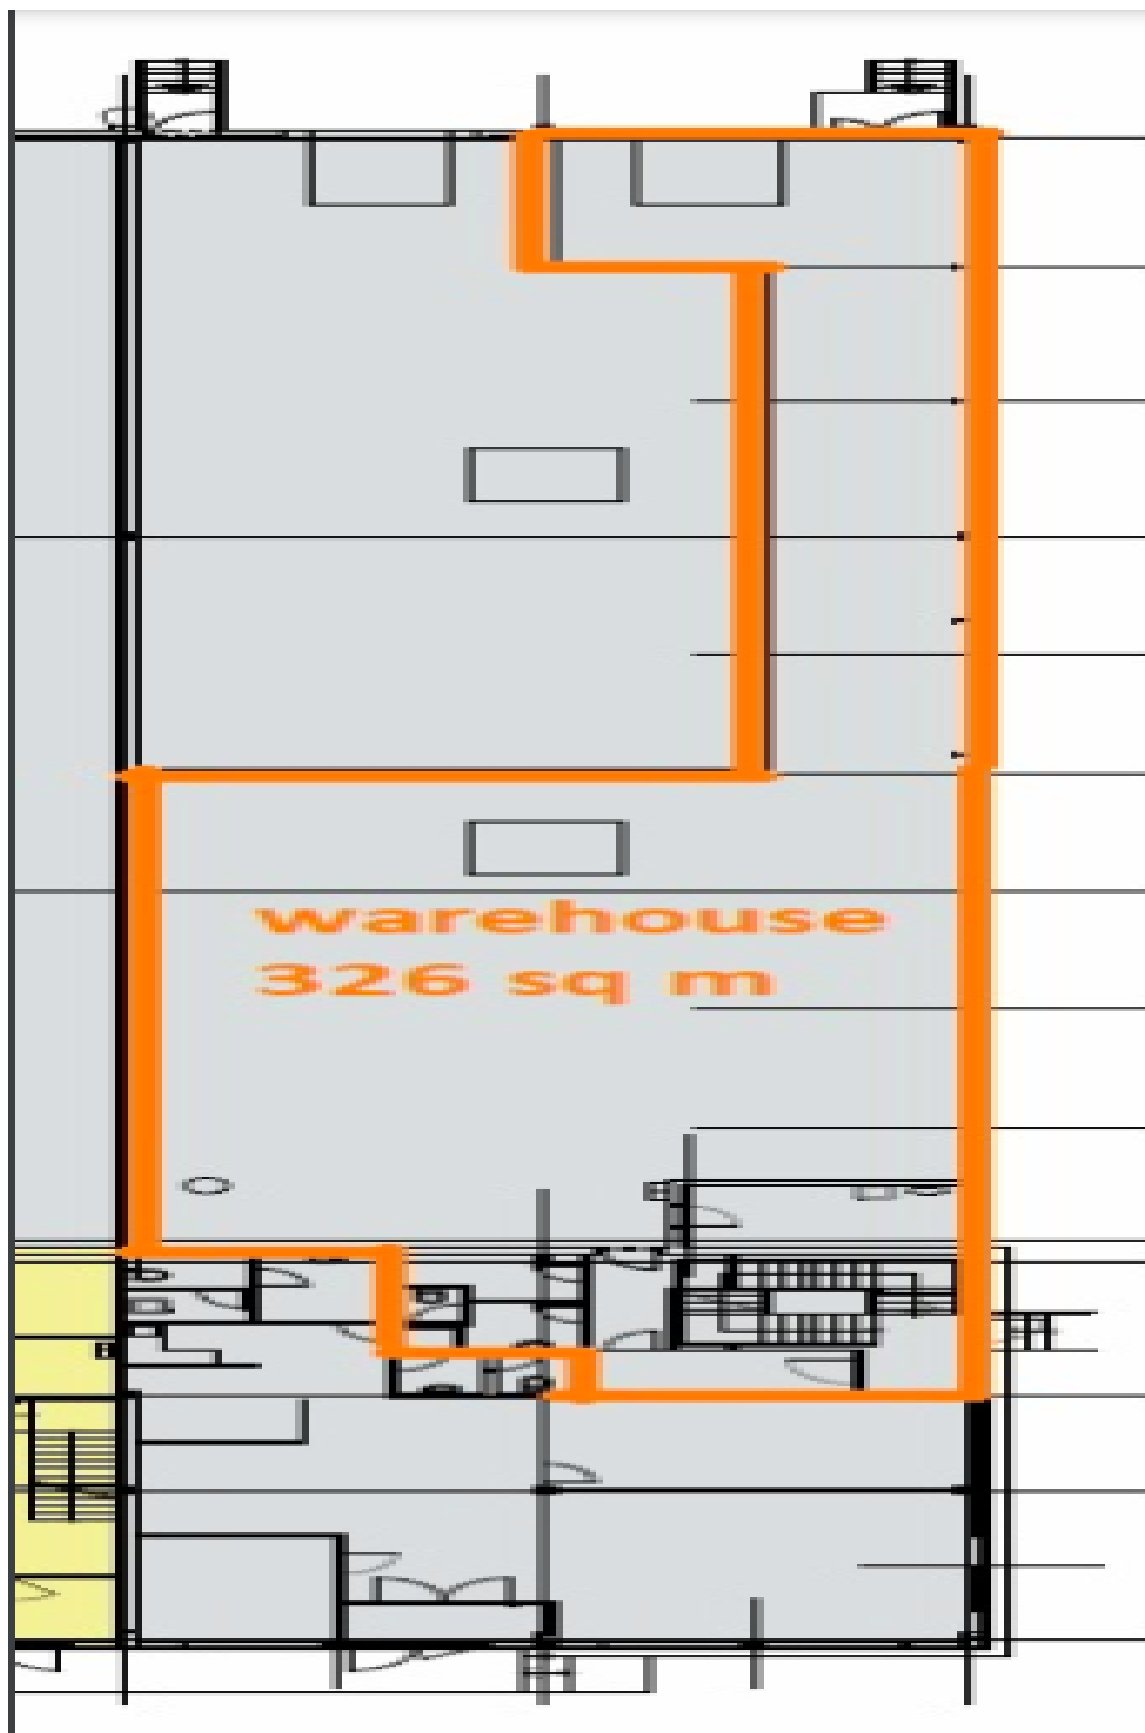

Výrobní prostory

1 467 m², Praha 5, Zličín, Na Radosti

Cena na vyžádání

Výrobní prostory

1 467 m², Praha 5, Zličín, Na Radosti**Cena na vyžádání**

Celková plocha	1 467 m ²
Volná plocha k pronájmu	1 467 m ²
Plocha kanceláří	354 m ²
Čistá výška stropu	8 m
Nosnost podlah	—
Modul sloupů	—
Konstrukce	Železobetonová konstrukce
PENB	C
Referenční číslo	105281

Industriální prostory/sklady:

- 2 nákladová vrata na 600 m²
- šířka budovy 55 m
- osvětlení 200 Luxů
- světlá výška 8 m

Kanceláře:

- kancelářské prostory na míru
- osvětlení 500 Luxů
- klimatizace

K dispozici od 10/2024.

Nájemné a poplatky jsou uvedeny bez DPH. Nájemce neplatí provizi.

Výrobní prostory

1 467 m², Praha 5, Zličín, Na Radosti

Cena na vyžádání

Výrobní prostory

1 467 m², Praha 5, Zličín, Na Radosti

Cena na vyžádání

Výrobní prostory

1 467 m², Praha 5, Zličín, Na Radosti

Cena na vyžádání