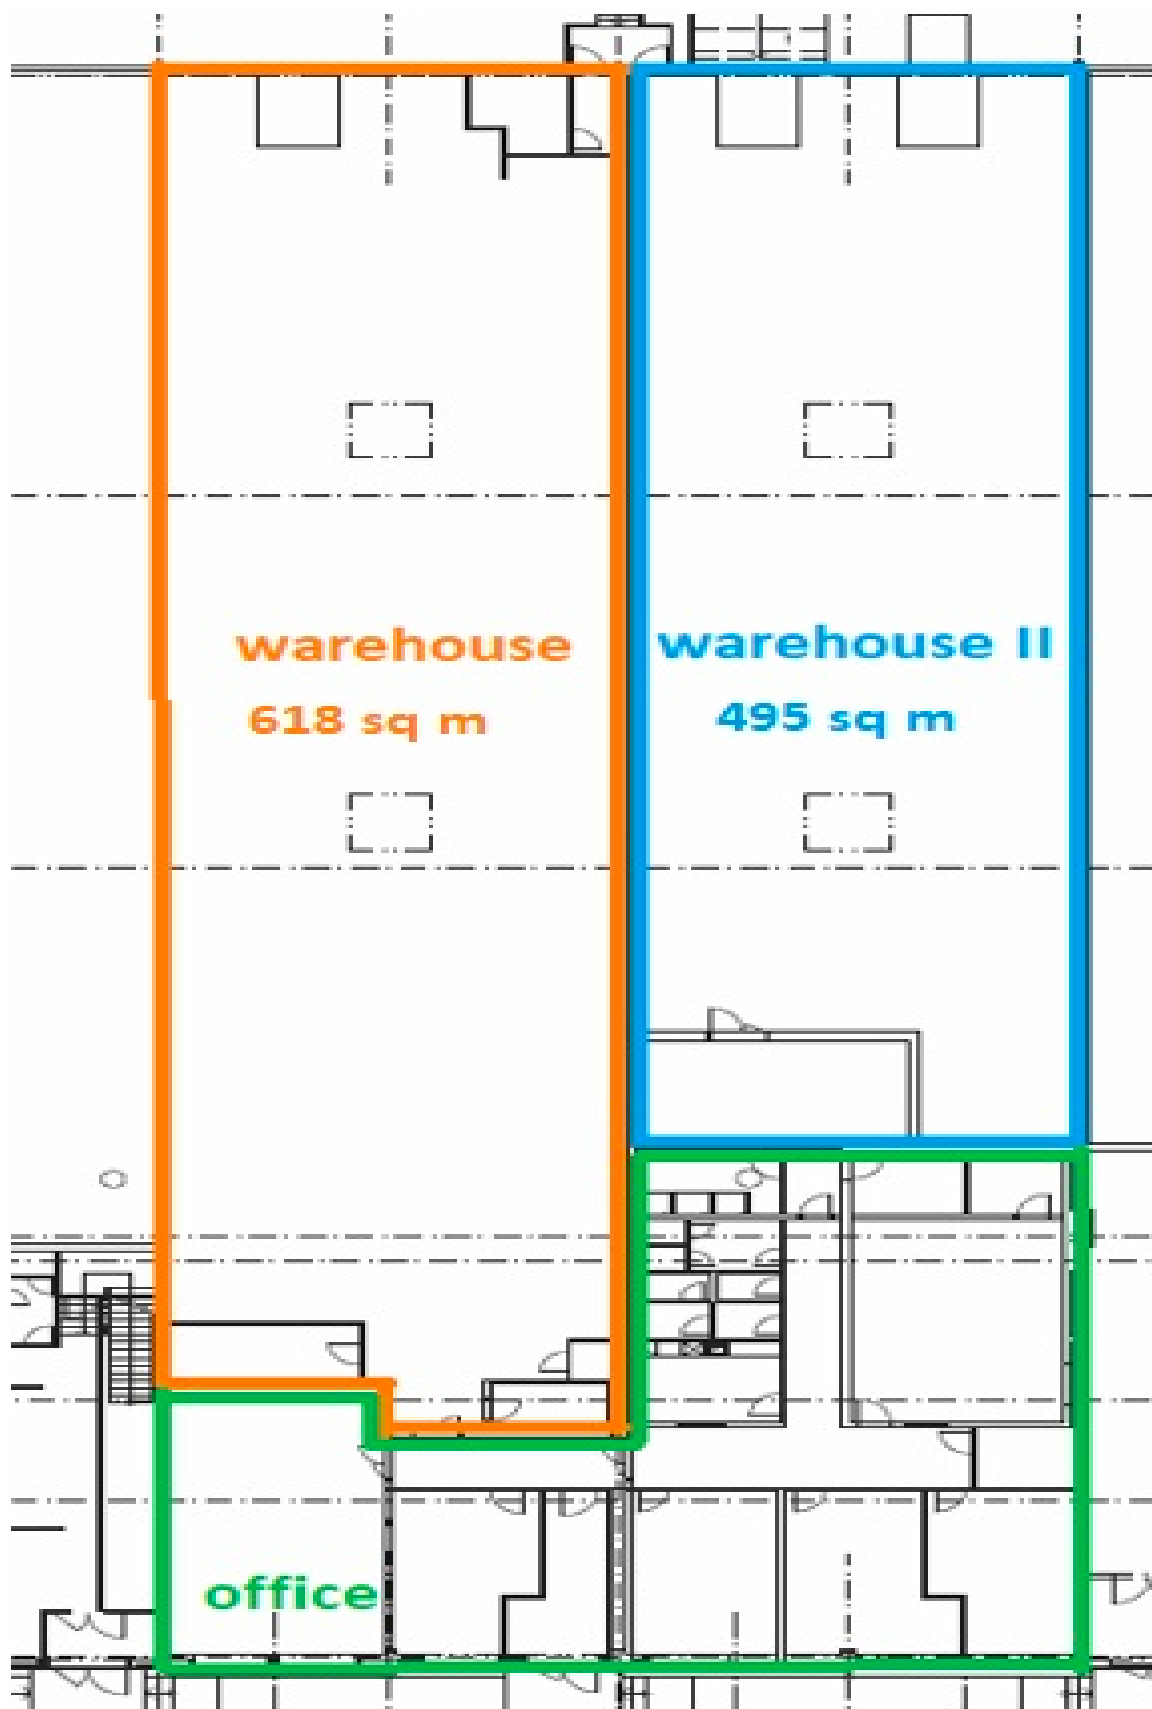

Výrobní prostory

1 467 m², Praha 5, Zličín, Na Radosti

Cena na vyžádání

Výrobní prostory

1 467 m², Praha 5, Zličín, Na Radosti**Cena na vyžádání**

Celková plocha	1 467 m ²
Volná plocha k pronájmu	1 467 m ²
Plocha kanceláří	354 m ²
Čistá výška stropu	8 m
Nosnost podlah	—
Modul sloupů	—
Konstrukce	Železobetonová konstrukce
PENB	C
Referenční číslo	105281

Industriální prostory/sklady:

- 2 nákladová vrata na 600 m²
- šířka budovy 55 m
- osvětlení 200 Luxů
- světlá výška 8 m

Kanceláře:

- kancelářské prostory na míru
- osvětlení 500 Luxů
- klimatizace

K dispozici od 10/2024.

Nájemné a poplatky jsou uvedeny bez DPH. Nájemce neplatí provizi.

Výrobní prostory

1 467 m², Praha 5, Zličín, Na Radosti

Cena na vyžádání

Výrobní prostory

1 467 m², Praha 5, Zličín, Na Radosti

Cena na vyžádání

Výrobní prostory

1 467 m², Praha 5, Zličín, Na Radosti

Cena na vyžádání