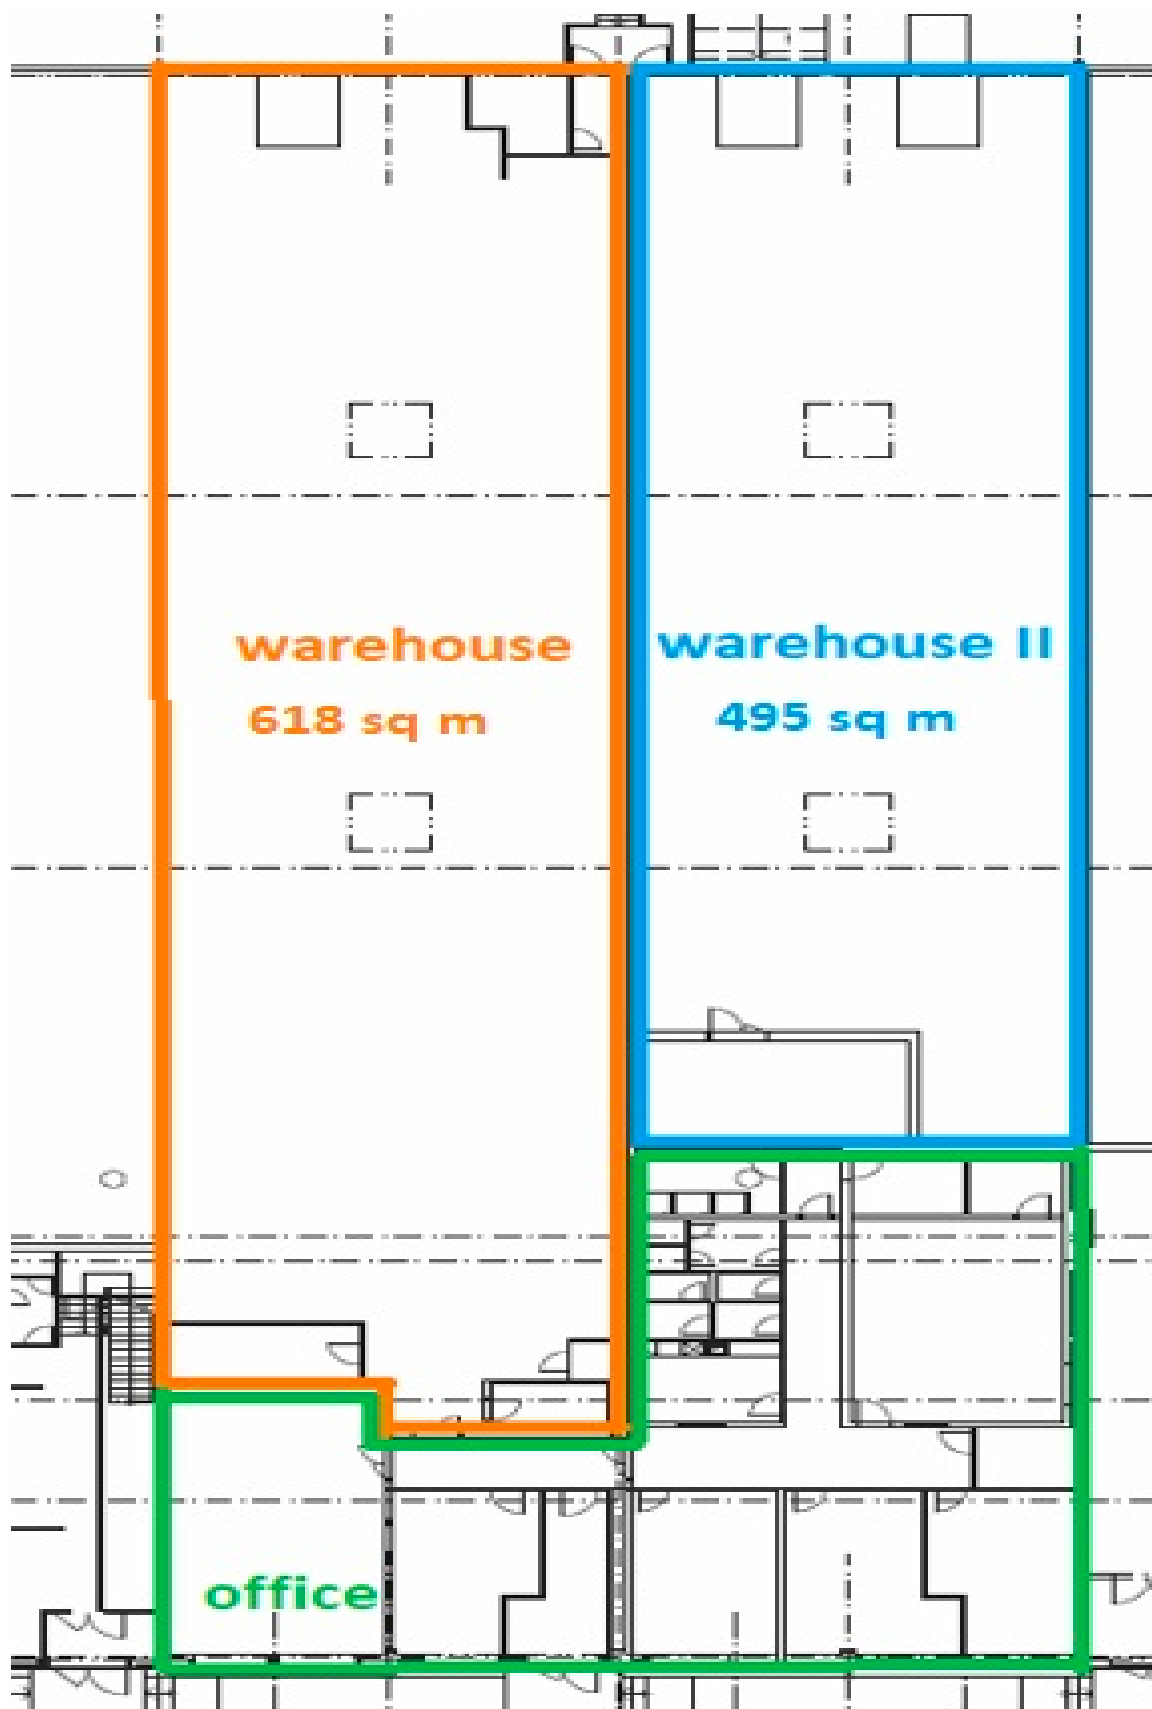

Výrobní prostory

1 467 m², Praha 5, Zličín, Na Radosti

Cena na vyžádání

Výrobní prostory

1 467 m², Praha 5, Zličín, Na Radosti

Cena na vyžádání

Celková plocha	1 467 m ²
Volná plocha k pronájmu	1 467 m ²
Plocha kanceláří	354 m ²
Čistá výška stropu	8 m
Nosnost podlah	—
Modul sloupů	—
Konstrukce	Železobetonová konstrukce
PENB	C
Referenční číslo	105281

Industriální prostory/sklady:

- 2 nákladová vrata na 600 m²
- šířka budovy 55 m
- osvětlení 200 Luxů
- světlá výška 8 m

Kanceláře:

- kancelářské prostory na míru
- osvětlení 500 Luxů
- klimatizace

K dispozici od 10/2024.

Nájemné a poplatky jsou uvedeny bez DPH. Nájemce neplatí provizi.

Výrobní prostory

1 467 m², Praha 5, Zličín, Na Radosti

Cena na vyžádání

Výrobní prostory

1 467 m², Praha 5, Zličín, Na Radosti

Cena na vyžádání

Výrobní prostory

1 467 m², Praha 5, Zličín, Na Radosti

Cena na vyžádání

Výrobní prostory

1 467 m², Praha 5, Zličín, Na Radosti

Cena na vyžádání