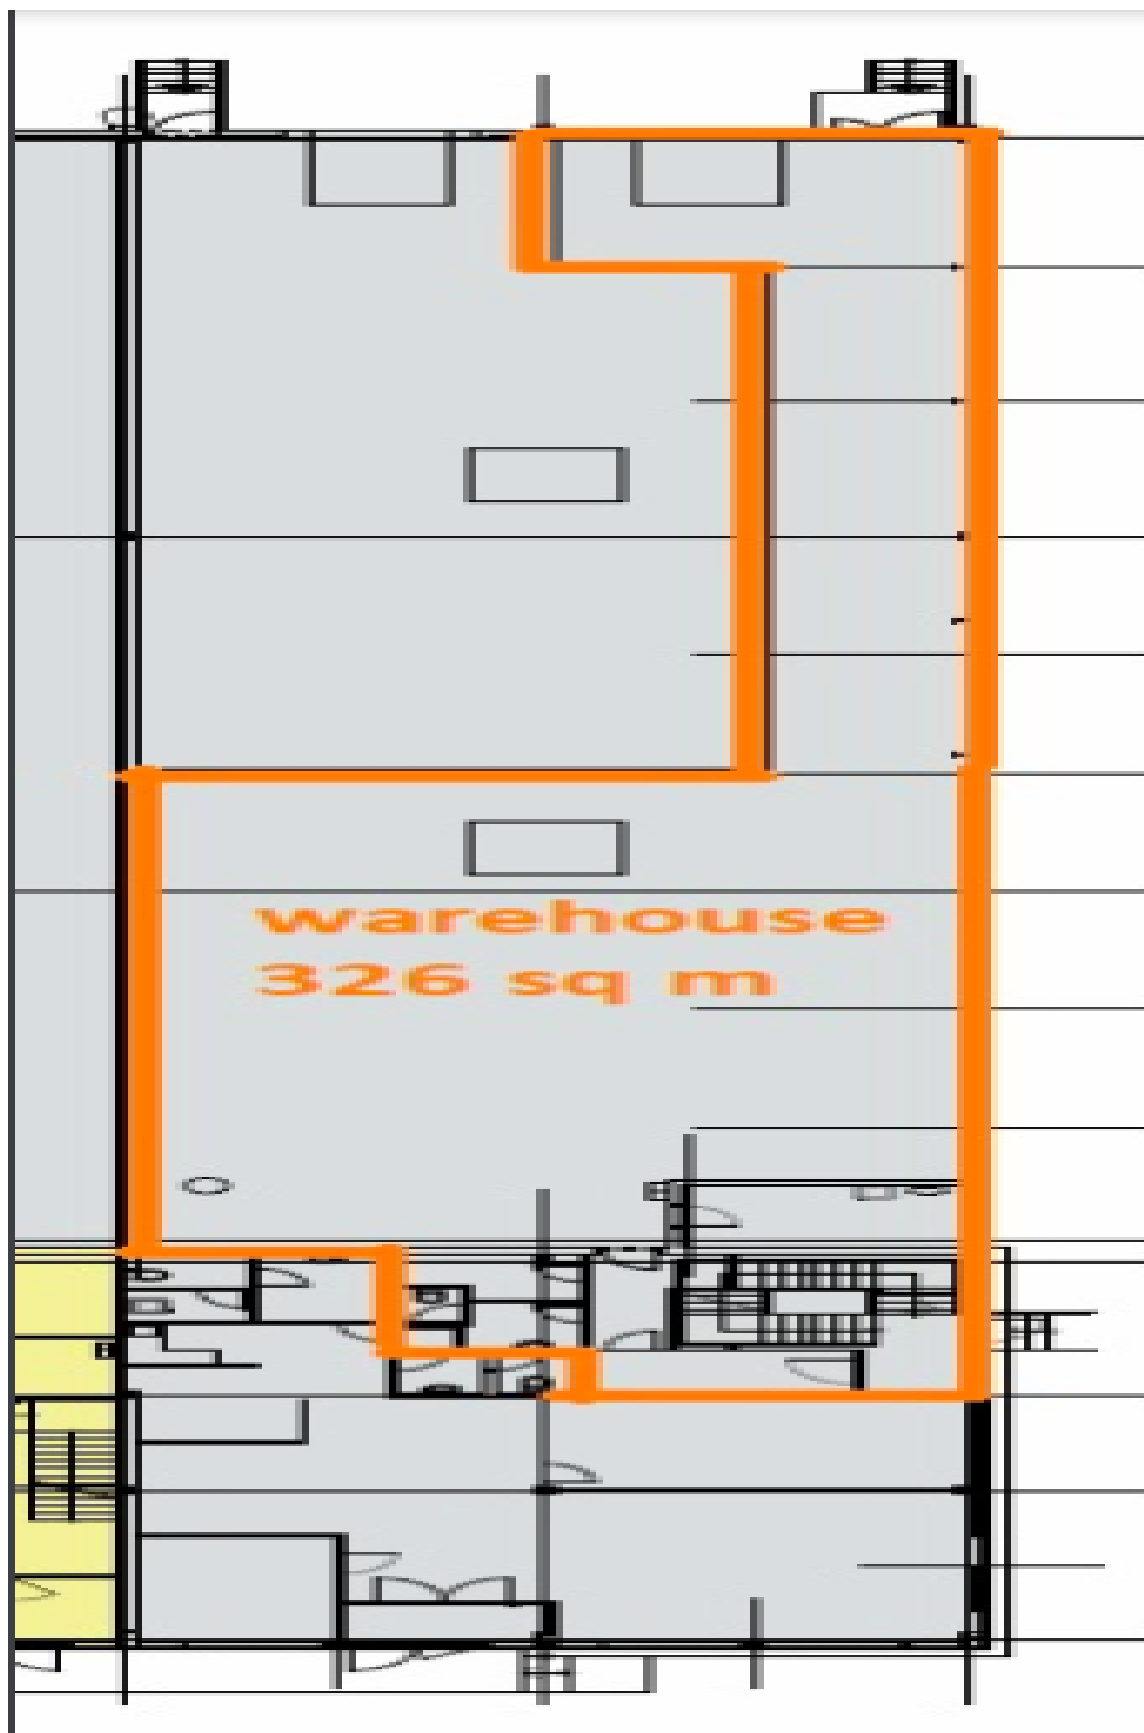

Výrobní prostory

1 467 m², Praha 5, Zličín, Na Radosti

Cena na vyžádání

Výrobní prostory

1 467 m², Praha 5, Zličín, Na Radosti

Cena na vyžádání

Celková plocha	1 467 m ²
Volná plocha k pronájmu	1 467 m ²
Plocha kanceláří	354 m ²
Čistá výška stropu	8 m
Nosnost podlah	—
Modul sloupů	—
Konstrukce	Železobetonová konstrukce
PENB	C
Referenční číslo	105281

Industriální prostory/sklady:

- 2 nákladová vrata na 600 m²
- šířka budovy 55 m
- osvětlení 200 Luxů
- světlá výška 8 m

Kanceláře:

- kancelářské prostory na míru
- osvětlení 500 Luxů
- klimatizace

K dispozici od 10/2024.

Nájemné a poplatky jsou uvedeny bez DPH. Nájemce neplatí provizi.

Výrobní prostory

1 467 m², Praha 5, Zličín, Na Radosti

Cena na vyžádání

Výrobní prostory

1 467 m², Praha 5, Zličín, Na Radosti

Cena na vyžádání

Výrobní prostory

1 467 m², Praha 5, Zličín, Na Radosti

Cena na vyžádání

Výrobní prostory

1 467 m², Praha 5, Zličín, Na Radosti

Cena na vyžádání