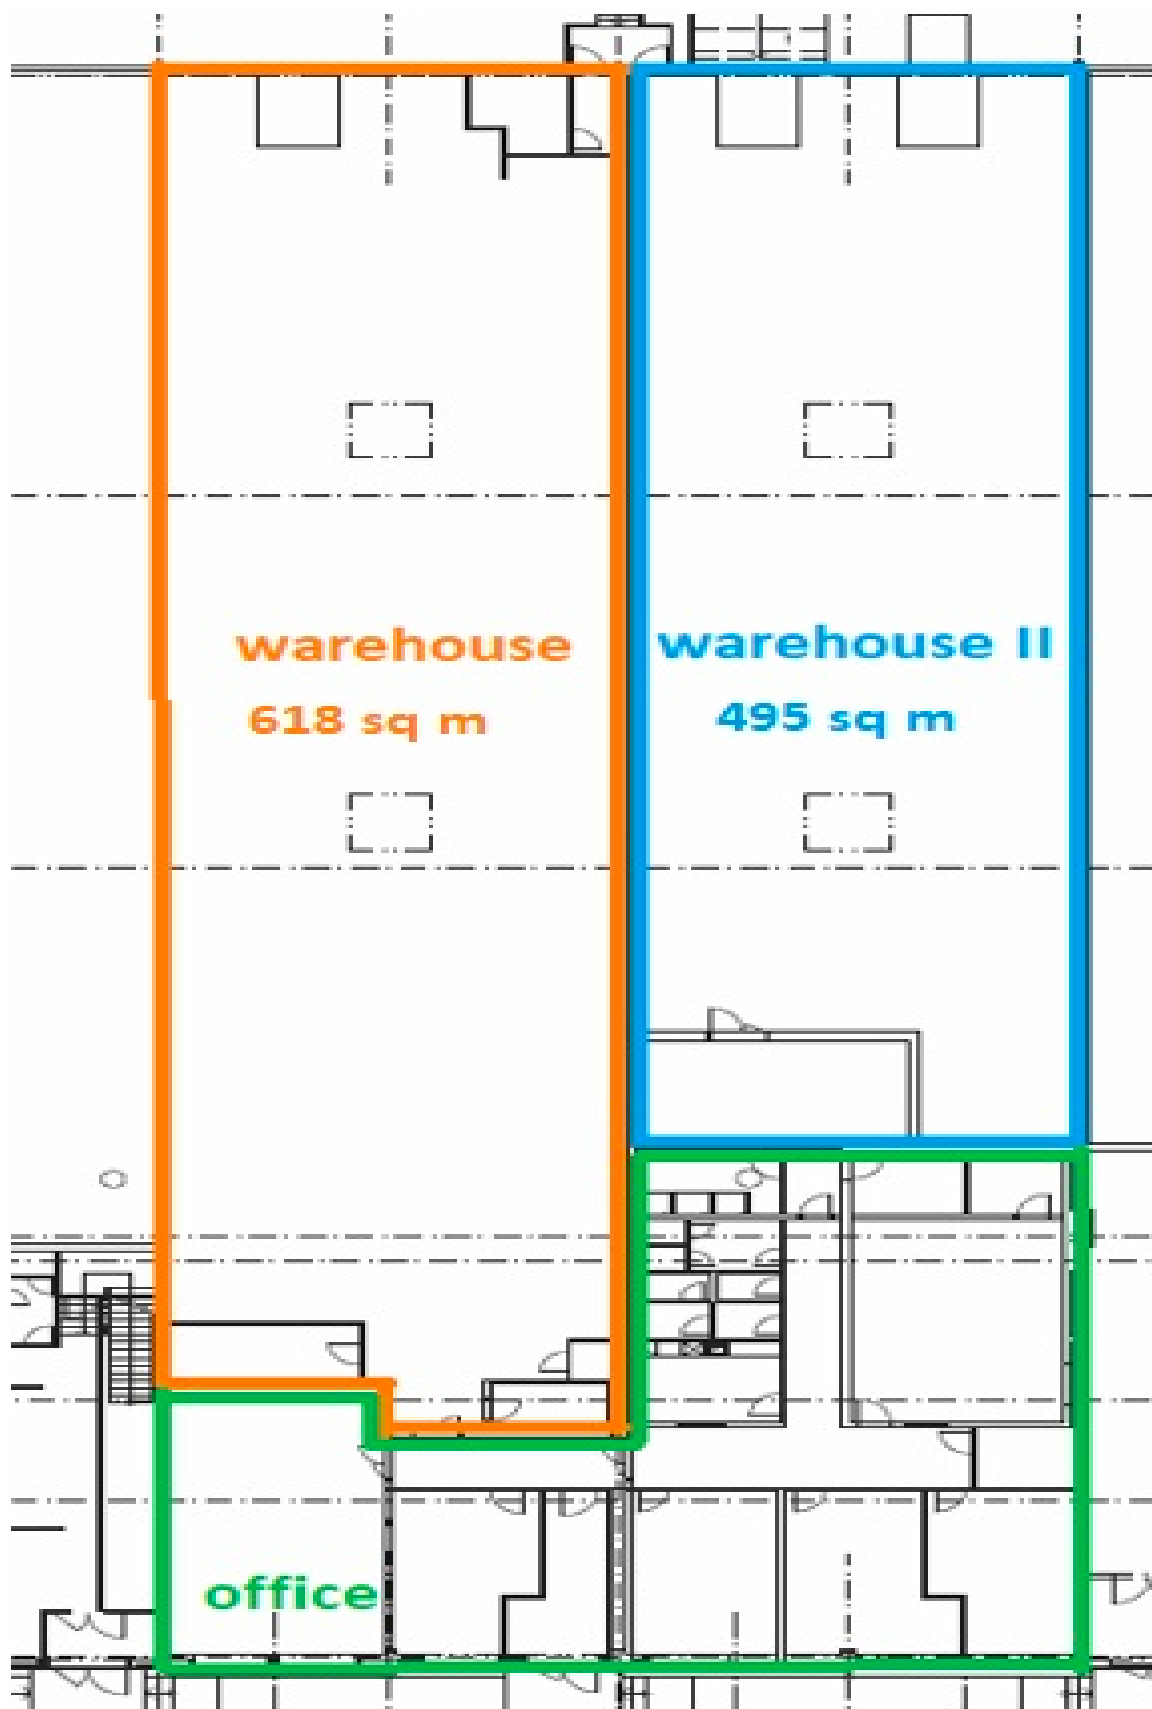

### Industriální prostory/sklady:

- 2 nákladová vrata na 600 m<sup>2</sup>
- šířka budovy 55 m
- osvětlení 200 Luxů
- světlá výška 8 m

## Výrobní prostory

1 467 m<sup>2</sup>, Praha 5, Zličín, Na Radosti

Cena na vyžádání

# Výrobní prostory

1 467 m<sup>2</sup>, Praha 5, Zličín, Na Radosti

Cena na vyžádání