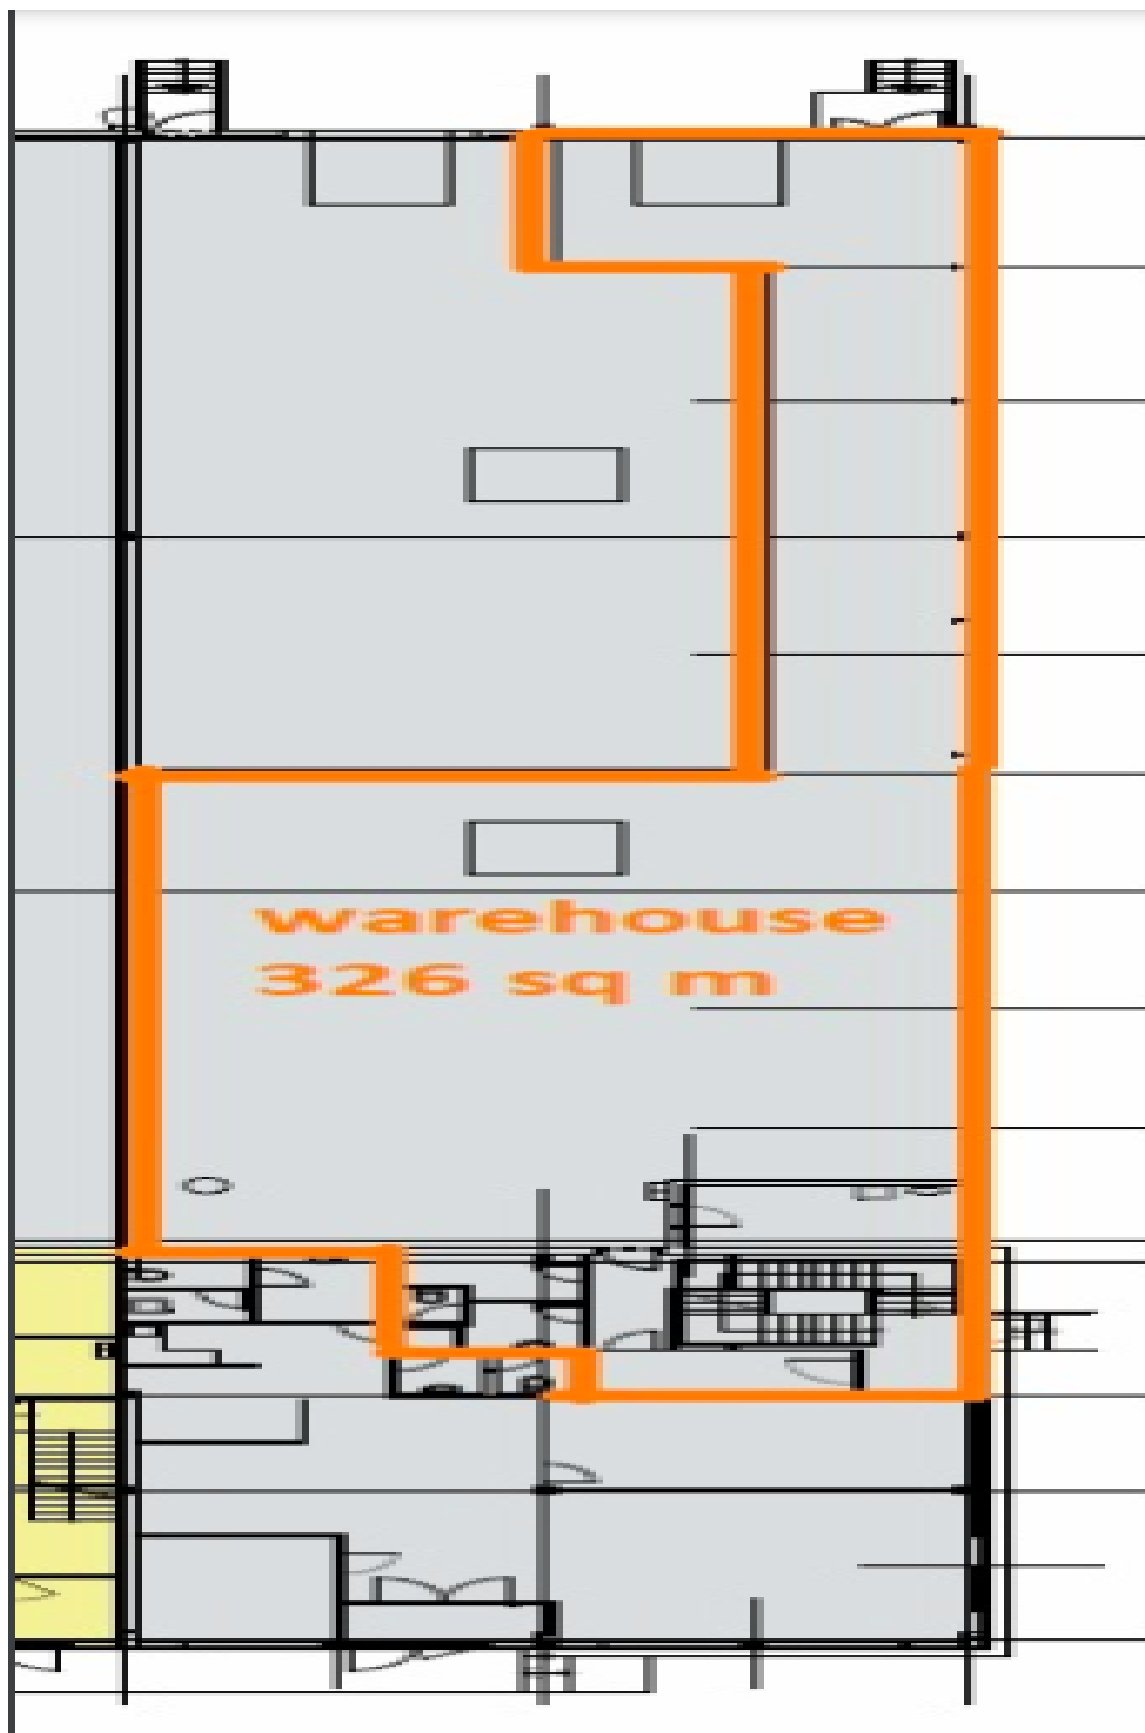

Výrobní prostory

1 467 m², Praha 5, Zličín, Na Radosti

Cena na vyžádání