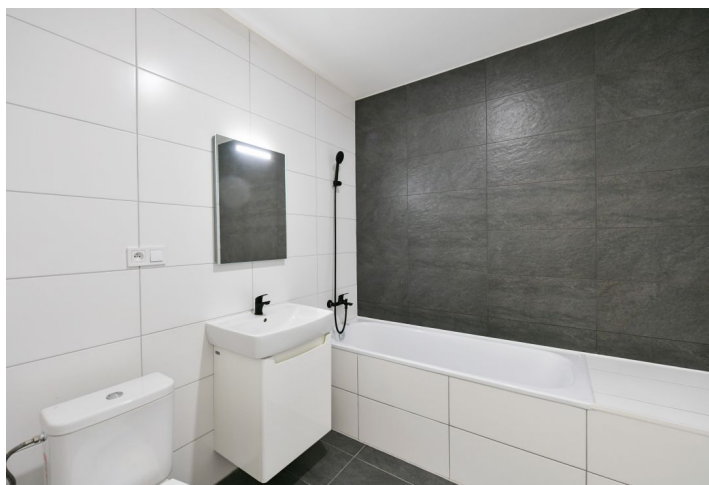

Byt 1+kk

28 m², Praha 4, Podolí, Sinkulova

17 000 Kč | 672 €