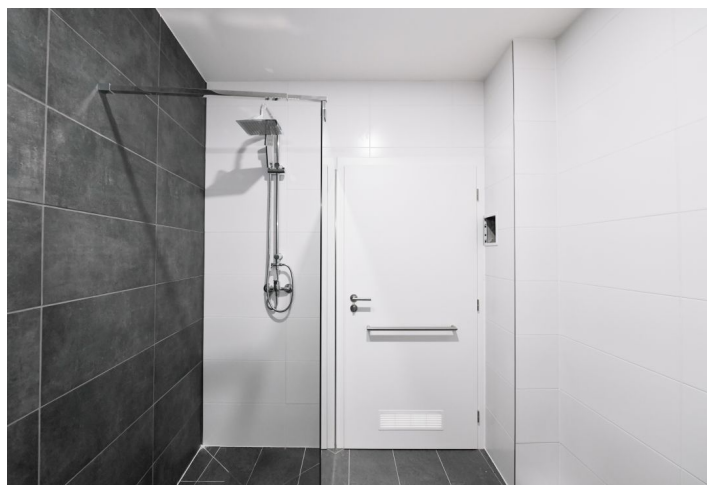

Byt 1+kk

35 m², Praha 4, Podolí, Sinkulova

19 000 Kč | 752 €