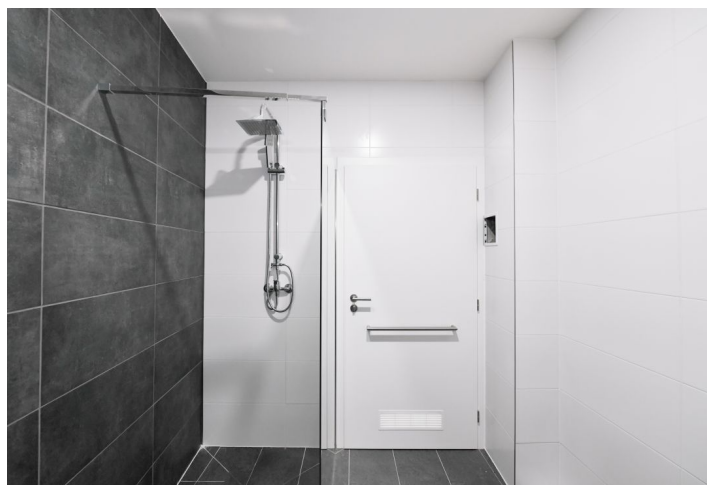

Byt 1+kk

35 m², Praha 4, Podolí, Sinkulova

19 000 Kč | 753 €