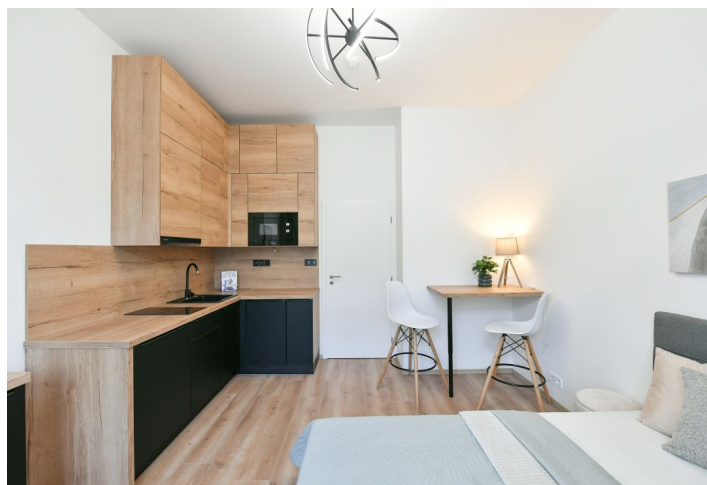

Byt 1+kk

26 m², Praha 4, Podolí, Sinkulova

Pronajato