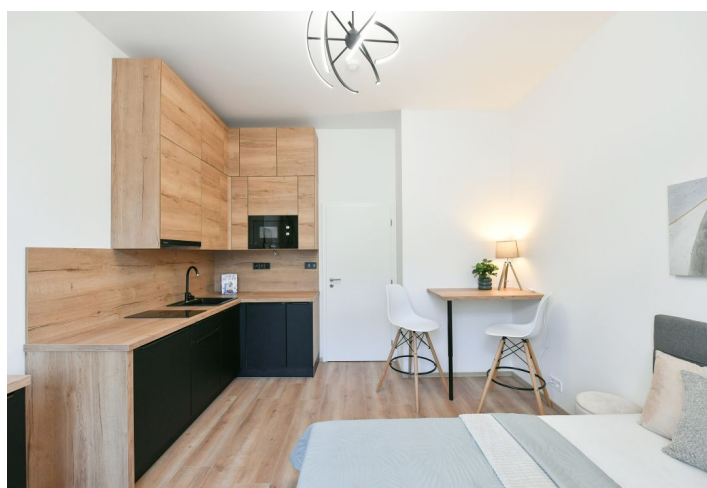

Byt 1+kk

26 m², Praha 4, Podolí, Sinkulova

Pronajato