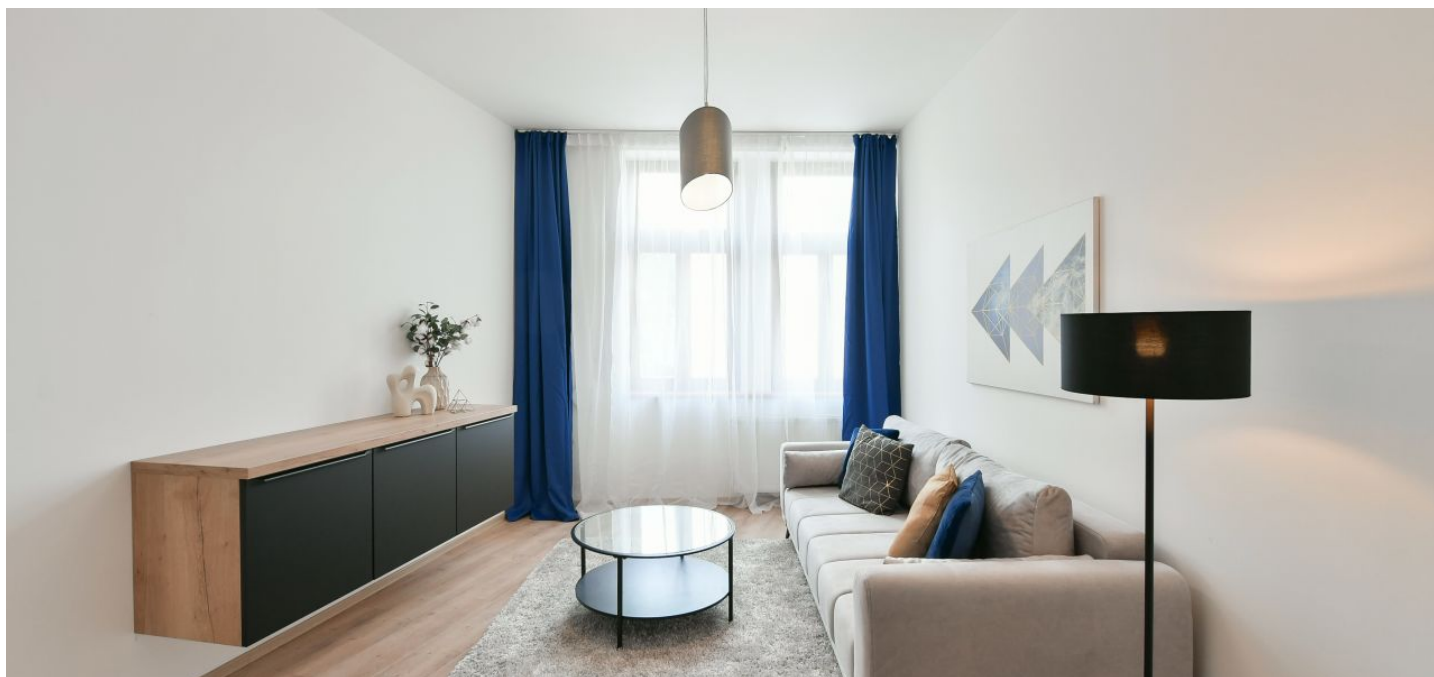

Byt 1+1

38 m², Praha 4, Podolí, Sinkulova

Pronajato