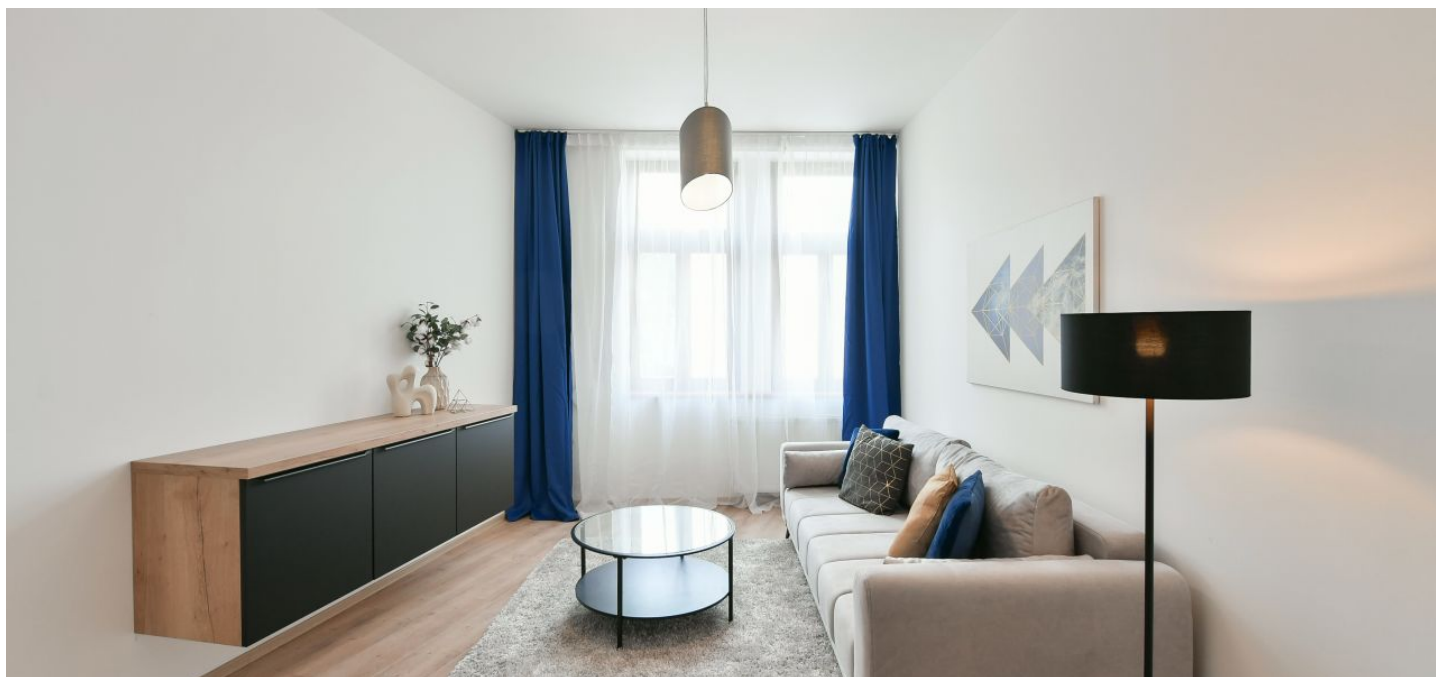

Byt 1+1

38 m², Praha 4, Podolí, Sinkulova

Pronajato