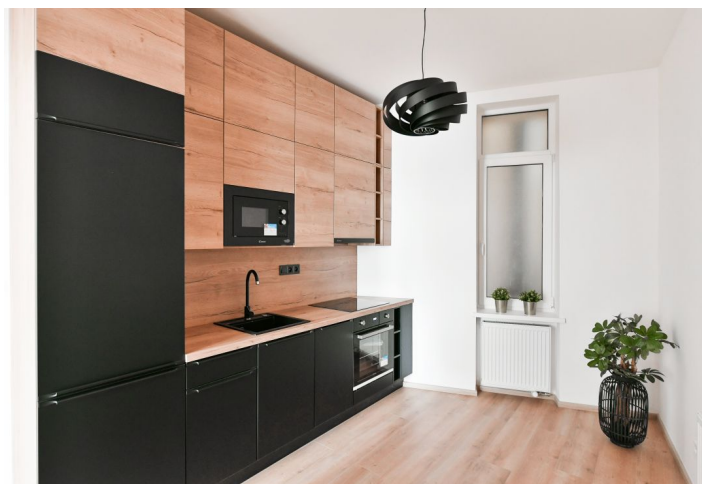

Byt 1+1

38 m², Praha 4, Podolí, Sinkulova

Pronajato