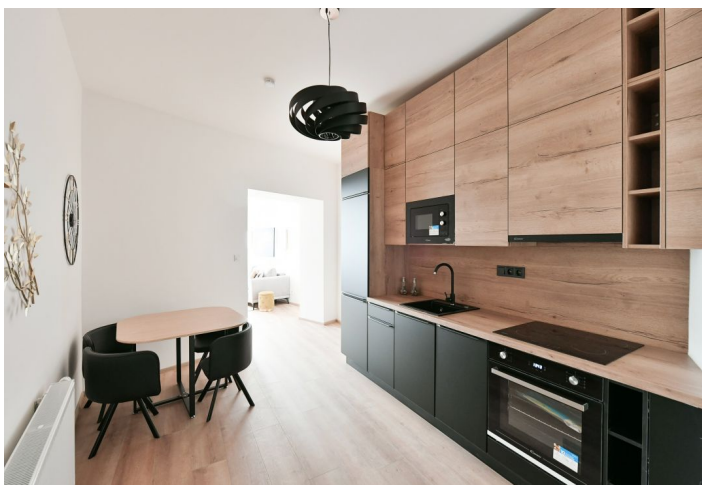

Byt 1+1

38 m², Praha 4, Podolí, Sinkulova

Pronajato