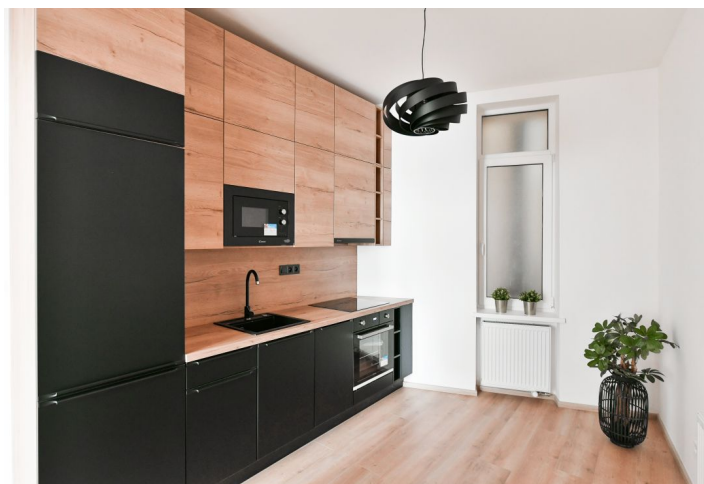

Byt 1+1

38 m², Praha 4, Podolí, Sinkulova

19 500 Kč | 772 €