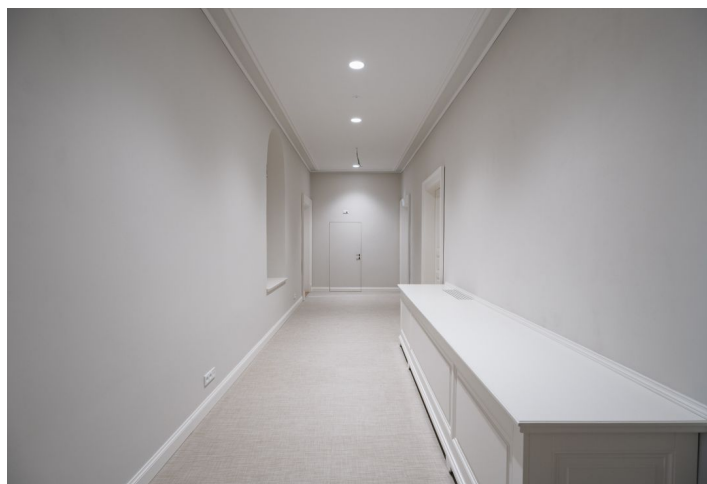

Kancelářské prostory

Praha 1, Nové Město, Vodičkova

Pronajato