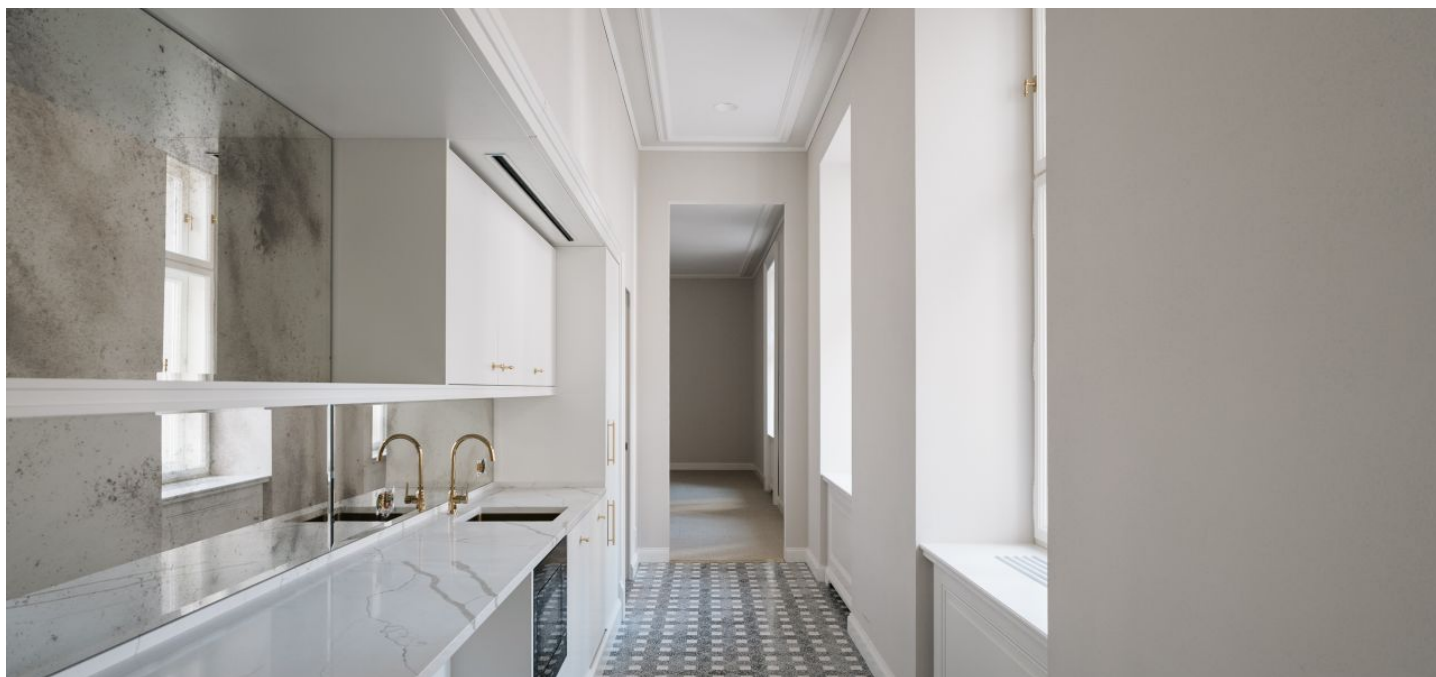

Kancelářské prostory

Praha 1, Nové Město, Vodičkova

Pronajato