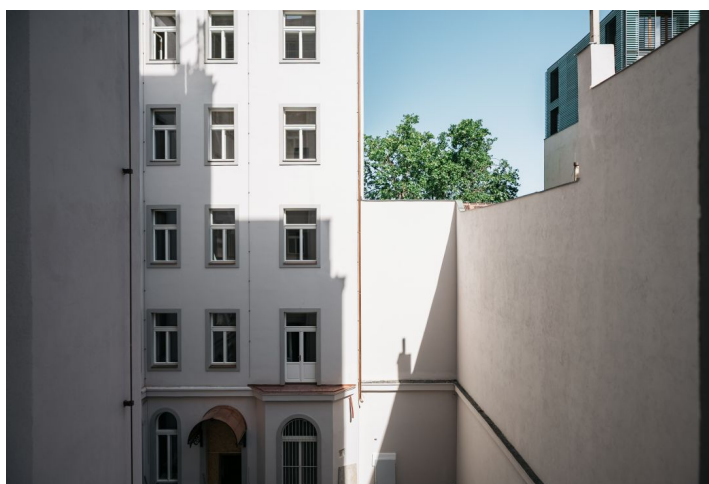

Kancelářské prostory

Praha 1, Nové Město, Vodičkova

22.00 € / m² | 551 Kč / m²