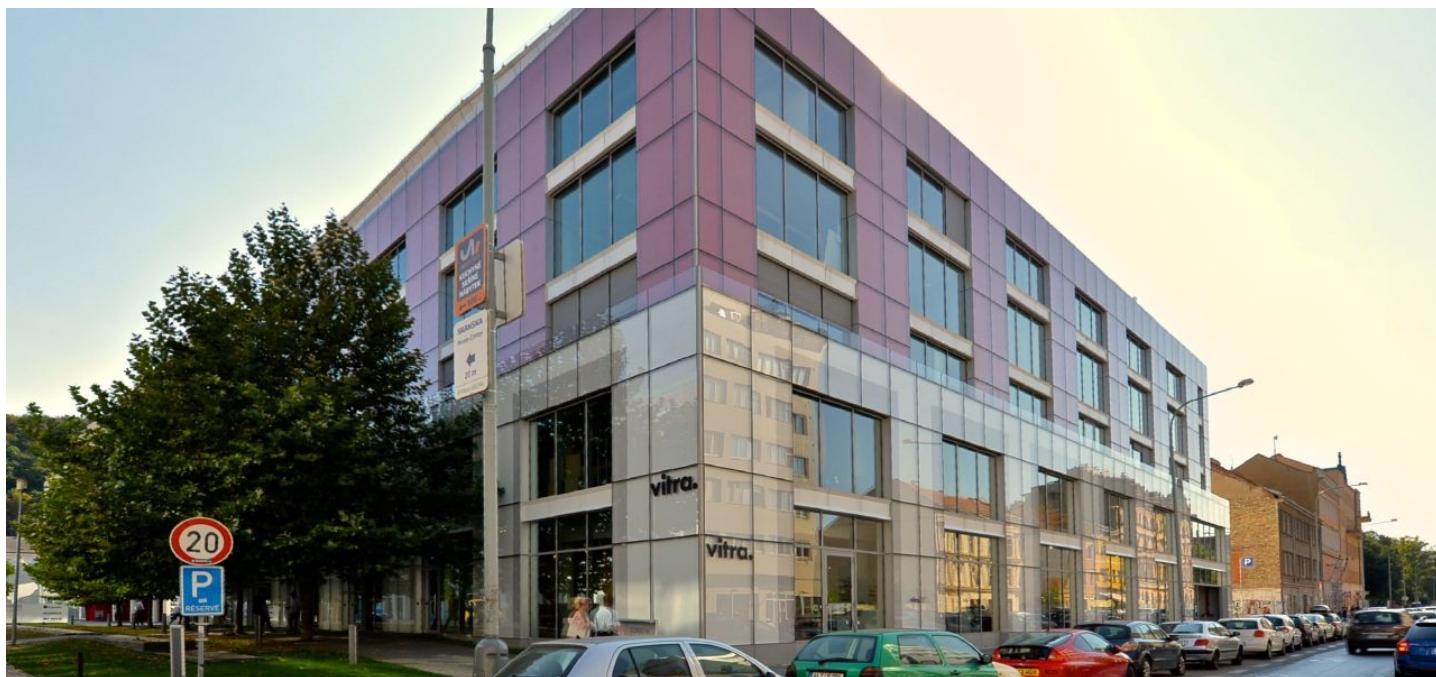

Kancelářské prostory

Pronajato

Praha 8, Karlín, Křižíkova

Praha 8, Karlín, Křížíkova

Poplatky za služby	145 Kč za m ² / měsíčně
Plocha k dispozici	1 815 m ²
Sklep	-
Parkování	Ano
PENB	Není vyžadován
Referenční číslo	105053

Kanceláře k podnájmu ve 2. patře moderní administrativní budovy třídy A, která byla postavena s použitím nejaktuálnějších stavebních materiálů.

Lokalita:

Budova je strategicky umístěna v etablované lokalitě, leží přímo u metra Křížíkova (trasa B) v docházkové vzdálenosti do centra města. Projekt je strategicky napojen na vnitřní pražský okruh a další klíčové komunikace centrální Prahy.