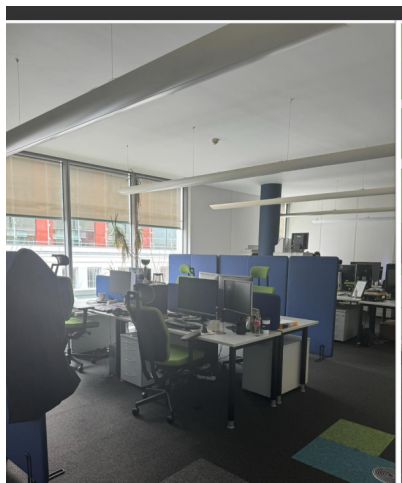

Kancelářské prostory

Pronajato

Praha 8, Karlín, Křižíkova