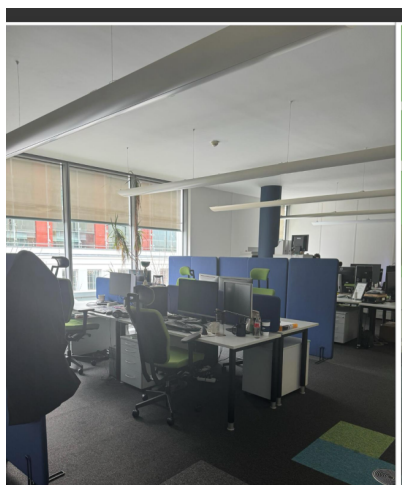

Kancelářské prostory

Praha 8, Karlín, Křižíkova

18.80 € / m² | 473 Kč / m²