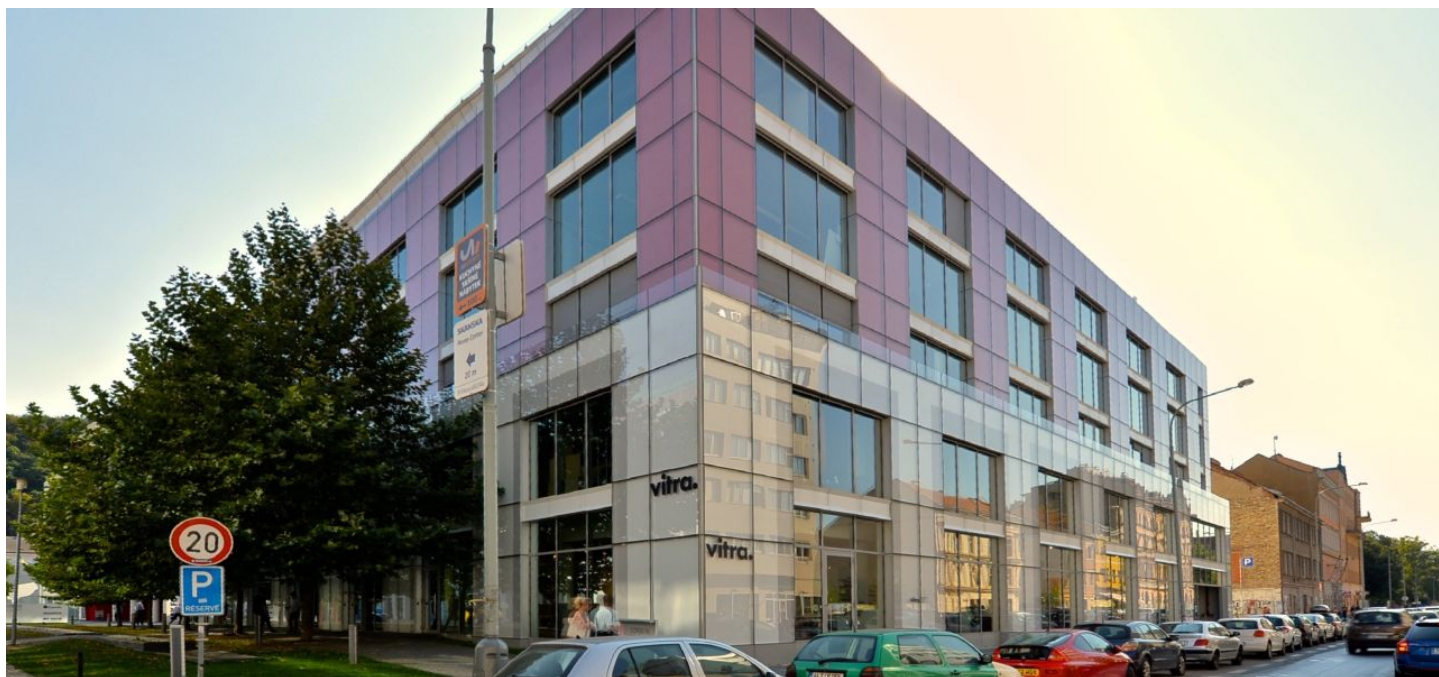

Kancelářské prostory

Praha 8, Karlín, Křižíkova

18.80 € / m² | 473 Kč / m²

Kancelářské prostory

Praha 8, Karlín, Křížkova

18.80 € / m² | 473 Kč / m²

Poplatky za služby	145 Kč za m ² / měsíčně
Plocha k dispozici	1 815 m ²
Sklep	-
Parkování	Ano
PENB	Není vyžadován
Referenční číslo	105053

Kanceláře k podnájmu ve 2. patře moderní administrativní budovy třídy A, která byla postavena s použitím nejaktuálnějších stavebních materiálů.

Lokalita:

Budova je strategicky umístěna v etablované lokalitě, leží přímo u metra Křížkova (trasa B) v docházkové vzdálenosti do centra města. Projekt je strategicky napojen na vnitřní pražský okruh a další klíčové komunikace centrální Prahy.