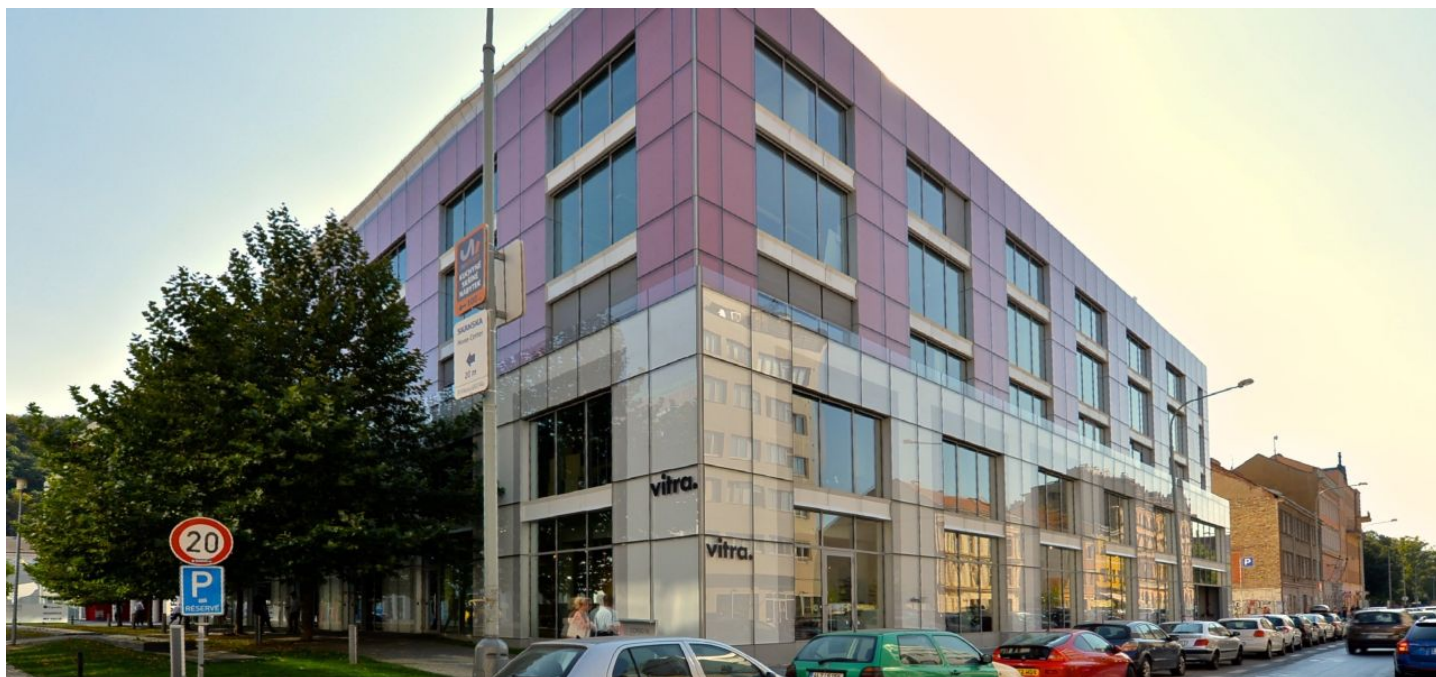

Kancelářské prostory

Praha 8, Karlín, Křižíkova

18.80 € / m² | 476 Kč / m²