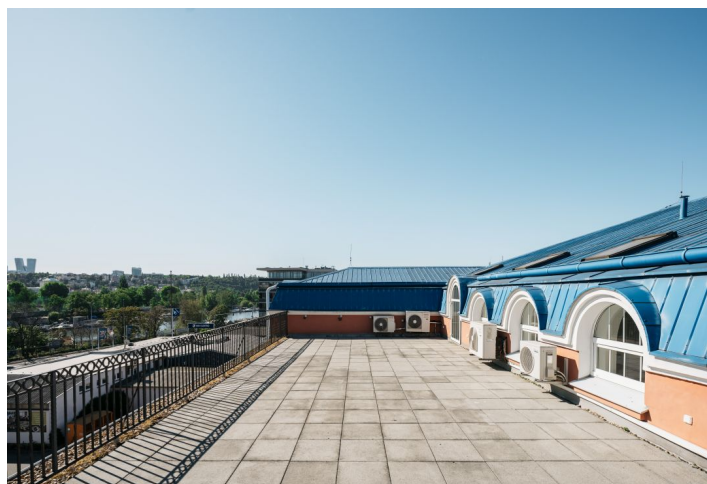

Kancelářské prostory

Praha 5, Smíchov, Nádražní

Pronajato