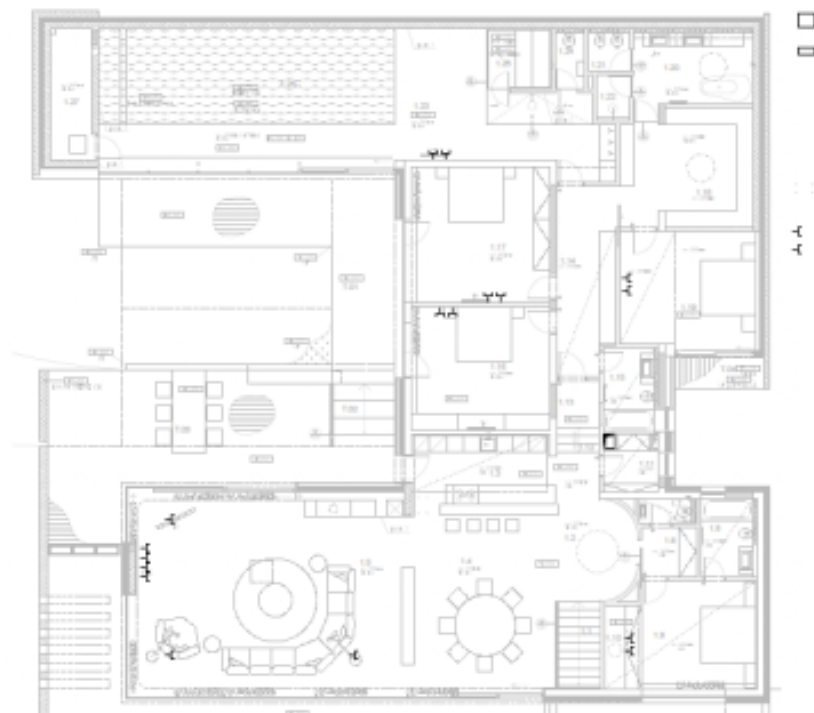

Rodinný dům 7+kk

653 m², Praha-západ, Vonoklasy, Ke Krásné stráni

Cena na vyžádání