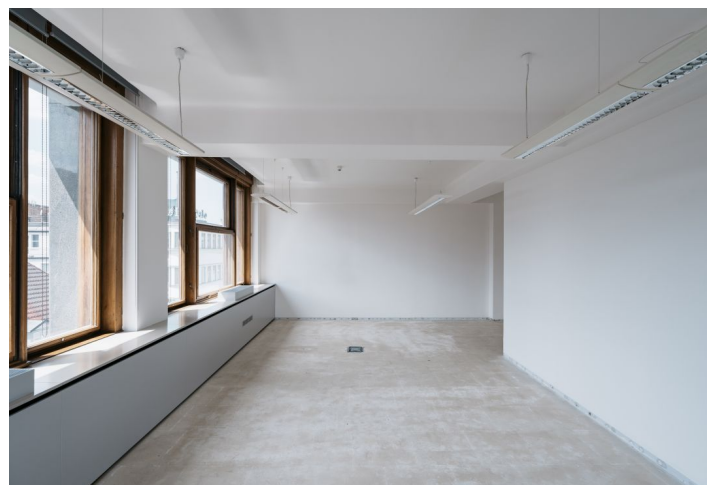

Kancelářské prostory

Pronajato

Praha 1, Staré Město, Na příkopě