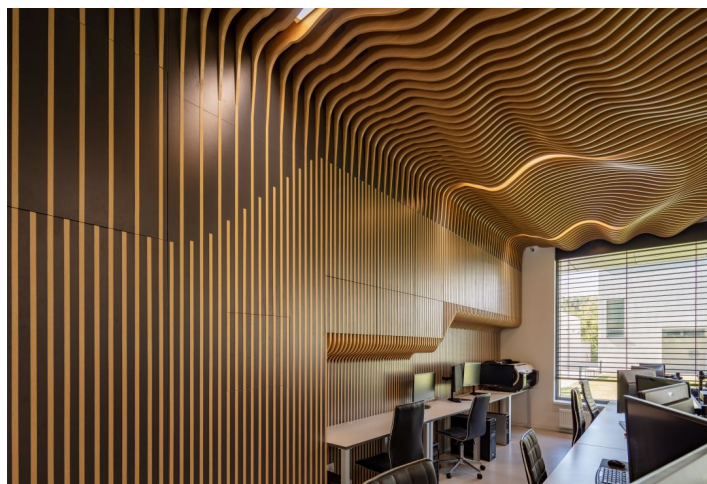

Kancelářské prostory

Bratislava IV, Karlova Ves, Karloveské rameno

Cena na vyžádání