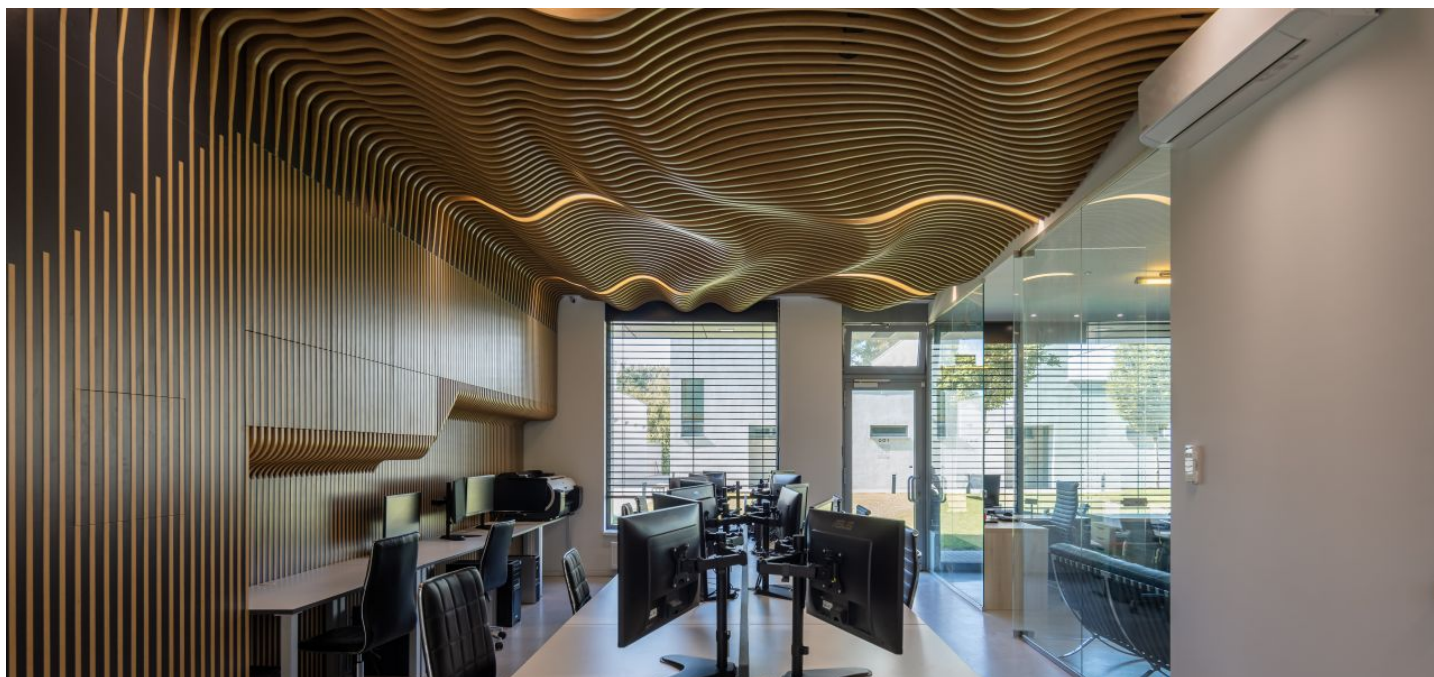

Kancelářské prostory

Bratislava IV, Karlova Ves, Karloveské rameno

Cena na vyžádání