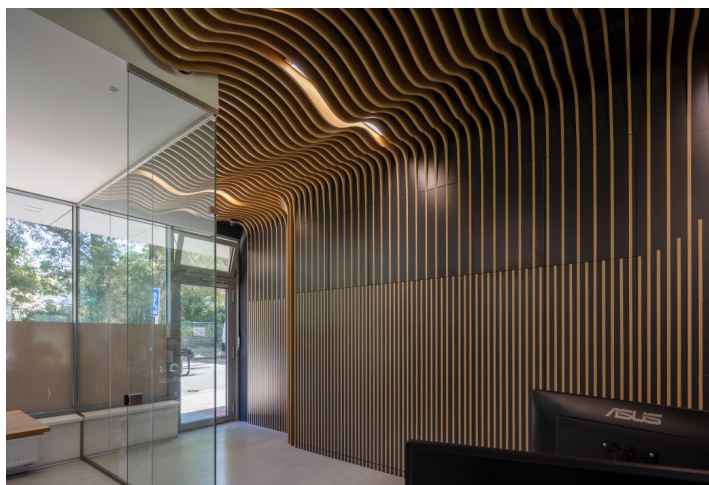

Kancelářské prostory

Bratislava IV, Karlova Ves, Karloveské rameno

Cena na vyžádání