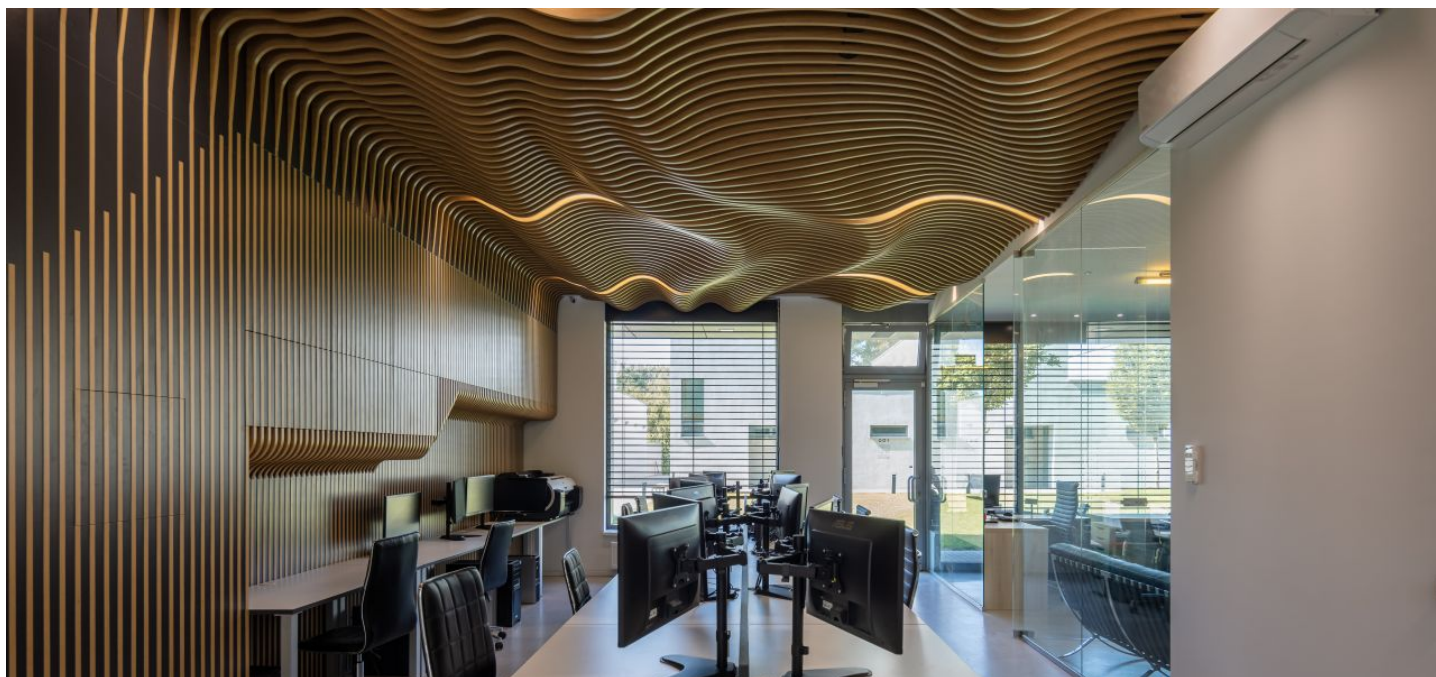

Kancelářské prostory

Bratislava IV, Karlova Ves, Karloveské rameno

Cena na vyžádání