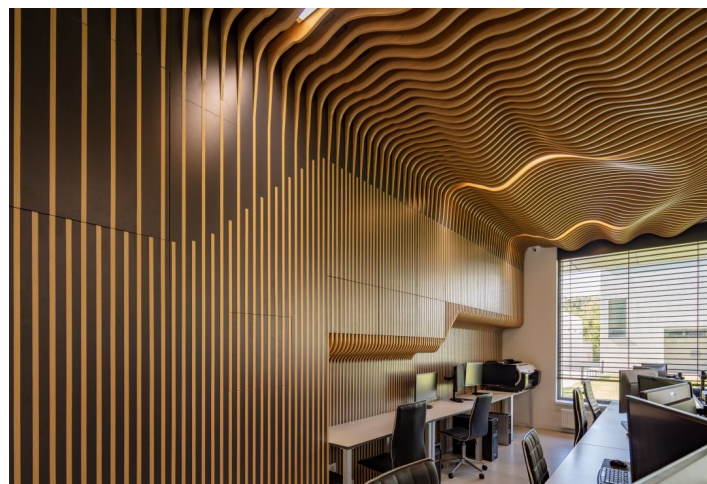

Kancelářské prostory

Bratislava IV, Karlova Ves, Karloveské rameno

Cena na vyžádání