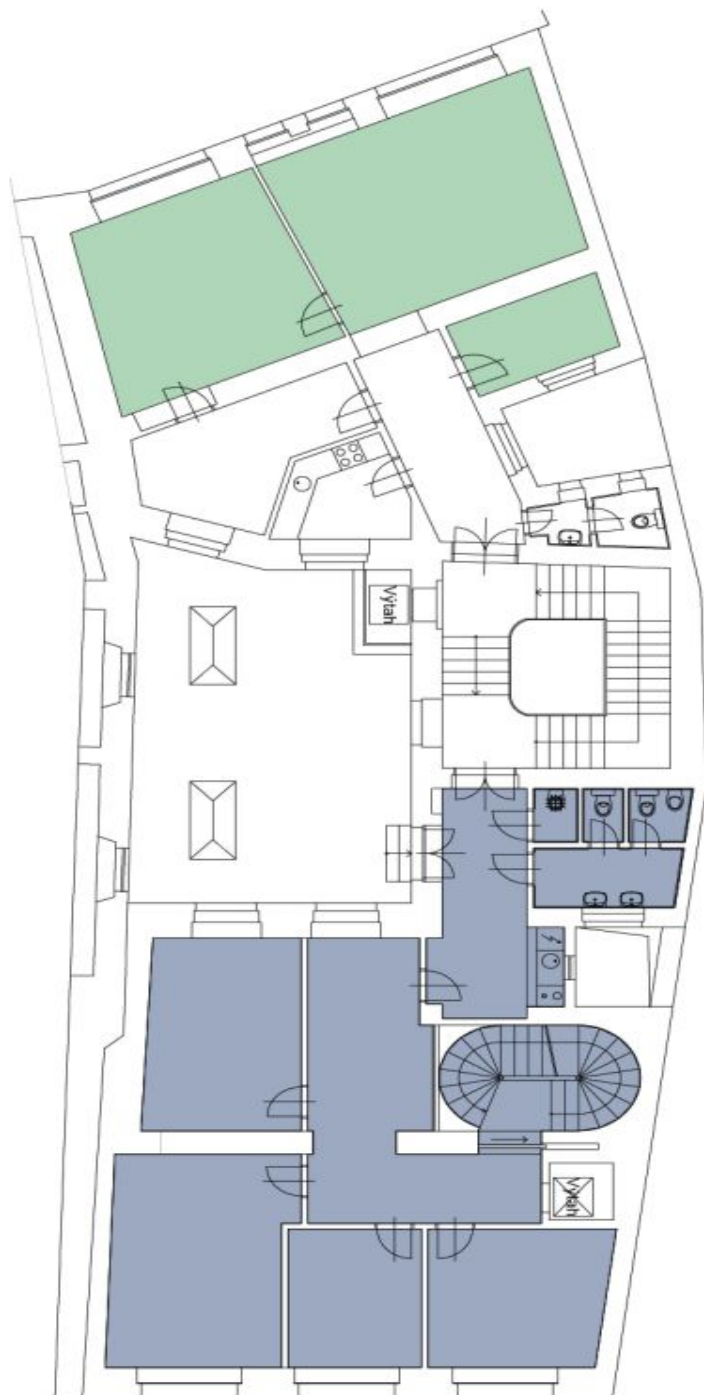

K obchodním prostorům v 1NP (290 m²) náleží kancelářské prostory ve 2NP o výměře 125,9 m² propojené schodištěm a výtahem, zázemí a skladovací prostory v 1PP (102,77 m²) a 2PP (47,77 m²).

Vybavení a služby:

- Výlohy, velká okna, vysoké stropy
- Vlastní výtah a schodiště v obchodní jednotce
- Možnost vybudování zahrádky ve vnitrobloku
- WC a kuchyňka na každém podlaží
- Sprcha a šatny v 1. PP
- Zázemí, skladovací prostory
- Optický kabel

Cena na vyžádání

Obchodní prostor (Ovocný trh)

Obchodní prostor (Celetná)

Ovocný trh 15 | Celetná 30

1.NP | Přízemí

-  Kancelář (Ovocný trh)
-  Kancelář | Obchodní prostor (Celetná)

Ovocný trh 15 | Celetná 30

2.NP | 1. patro

Ovocný trh 15 | Celetná 30

2.PP | 2. suterén

- 1 Chodba
- 2 VZT
- 3 Archiv
- 4 Archiv
- 5 Stojovna výtahu
- 6 Kotelna
- 7 Světlik

Ovocný trh 15 | Celetná 30

1.PP | 1. suterén

- 1 Schodiště
- 2 Šatna
- 3 Sklad
- 4 Sklad
- 5 Sklad
- 6 Chodba
- 7 Sprcha
- 8 Předsiň
- 9 WC
- 10 Úklid
- 11 Předsiň
- 12 Chodba
- 13 Sklep
- 14 Sklad
- 15 Sklep
- 16 Sklep byty