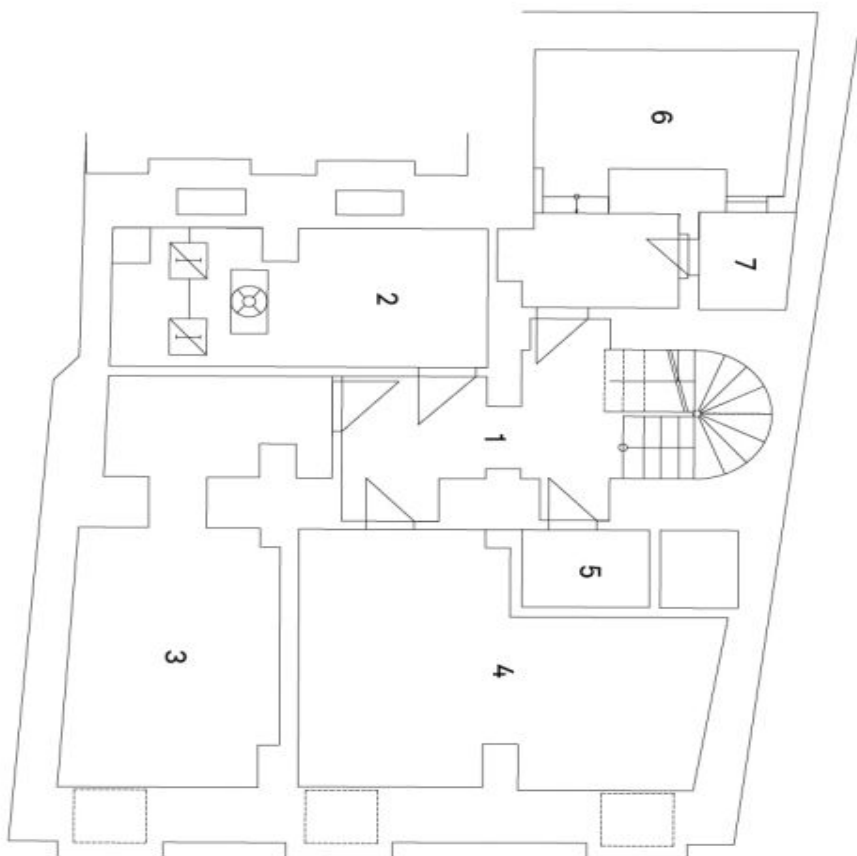

K obchodním prostorům v 1NP (290 m²) náleží kancelářské prostory ve 2NP o výměře 125,9 m² propojené schodištěm a výtahem, zázemí a skladovací prostory v 1PP (102,77 m²) a 2PP (47,77 m²).

Vybavení a služby:

- Výlohy, velká okna, vysoké stropy
- Vlastní výtah a schodiště v obchodní jednotce
- Možnost vybudování zahrádky ve vnitrobloku
- WC a kuchyňka na každém podlaží
- Sprcha a šatny v 1. PP
- Zázemí, skladovací prostory
- Optický kabel

2.NP | 1. patro

Obchodní prostory

Praha 1, Staré Město, Celetná

Cena na vyžádání

Ovocný trh 15 | Celetná 30

2.PP | 2. suterén

- 1 Chodba
- 2 VZT
- 3 Archiv
- 4 Archiv
- 5 Stojovna výtahu
- 6 Kotelna
- 7 Světlik

**Obchodní prostory**

Praha 1, Staré Město, Celetná

Cena na vyžádání**Ovocný trh 15 | Celetná 30****1.PP | 1. suterén**

- 1 Schodiště
- 2 Šatna
- 3 Sklad
- 4 Sklad
- 5 Sklad
- 6 Chodba
- 7 Sprcha
- 8 Předsiň
- 9 WC
- 10 Úklid
- 11 Předsiň
- 12 Chodba
- 13 Sklep
- 14 Sklad
- 15 Sklep
- 16 Sklep byty