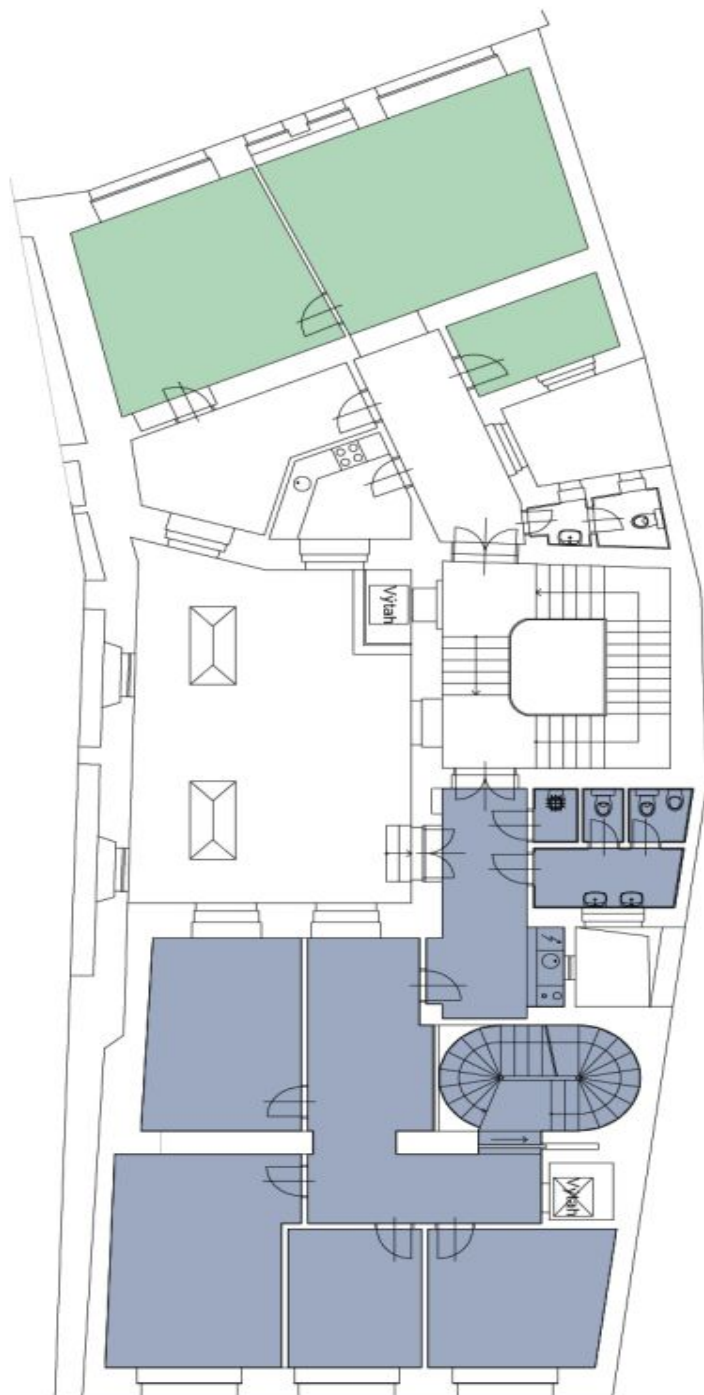

K obchodním prostorům v 1NP (290 m²) náleží kancelářské prostory ve 2NP o výměře 125,9 m² propojené schodištěm a výtahem, zázemí a skladovací prostory v 1PP (102,77 m²) a 2PP (47,77 m²).

Vybavení a služby:

- Výlohy, velká okna, vysoké stropy
- Vlastní výtah a schodiště v obchodní jednotce
- Možnost vybudování zahrádky ve vnitrobloku
- WC a kuchyňka na každém podlaží
- Sprcha a šatny v 1. PP
- Zázemí, skladovací prostory
- Optický kabel

Cena na vyžádání

Obchodní prostor (Ovocný trh)

Obchodní prostor (Celetná)

Ovocný trh 15 | Celetná 30

1.NP | Přízemí

-  Kancelář (Ovocný trh)
-  Kancelář | Obchodní prostor (Celetná)

Ovocný trh 15 | Celetná 30

2.NP | 1. patro

Obchodní prostory

Praha 1, Staré Město, Celetná

Cena na vyžádání

Ovocný trh 15 | Celetná 30

2.PP | 2. suterén

- 1 Chodba
- 2 VZT
- 3 Archiv
- 4 Archiv
- 5 Stojovna výtahu
- 6 Kotelna
- 7 Světlik