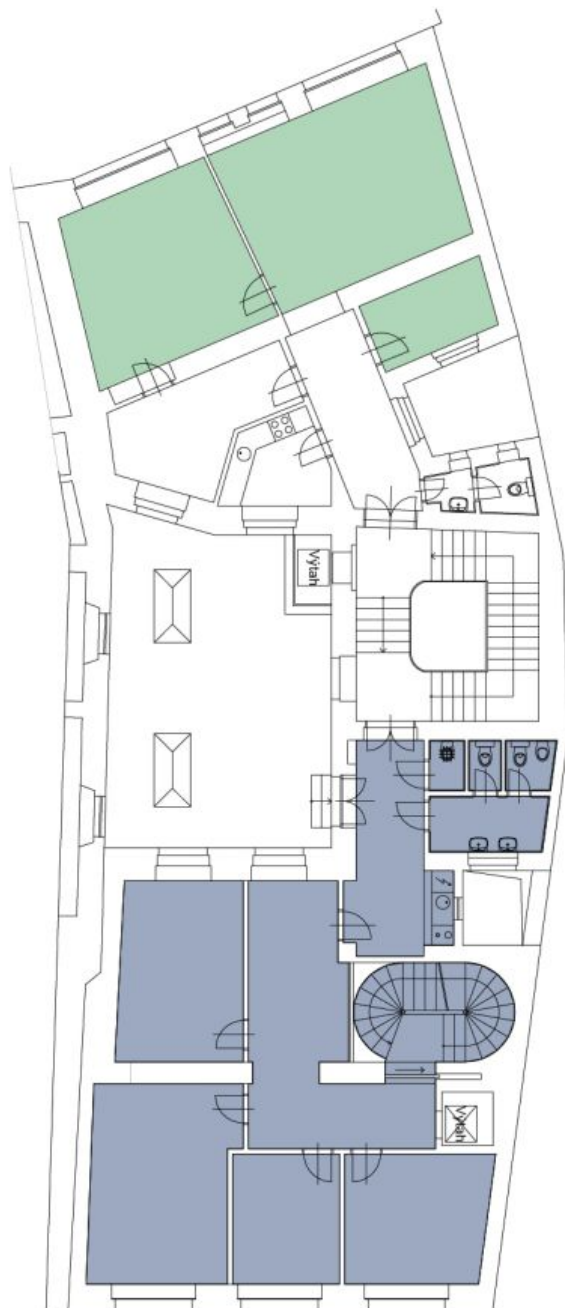

K obchodním prostorům v 1NP (290 m²) náleží kancelářské prostory ve 2NP o výměře 125,9 m² propojené schodištěm a výtahem, zázemí a skladovací prostory v 1PP (102,77 m²) a 2PP (47,77 m²).

Vybavení a služby:

- Výlohy, velká okna, vysoké stropy
- Vlastní výtah a schodiště v obchodní jednotce
- Možnost vybudování zahrádky ve vnitrobloku
- WC a kuchyňka na každém podlaží
- Sprcha a šatny v 1. PP
- Zázemí, skladovací prostory
- Optický kabel

Fotografie nebytových prostor použité v této prezentaci byly postprodučně upraveny tak, aby přiblížily uživatelský potenciál prostor.

Nájemné a poplatky jsou uvedeny bez DPH.

Obchodní prostor (Ovocný trh)
Obchodní prostor (Celetná)

Ovocný trh 15 | Celetná 30

1.NP | Přízemí

-  Kancelář (Ovocný trh)
-  Kancelář | Obchodní prostor (Celetná)

Ovocný trh 15 | Celetná 30

2.NP | 1. patro

Ovocný trh 15 | Celetná 30

2.PP | 2. suterén

- 1 Chodba
- 2 VZT
- 3 Archiv
- 4 Archiv
- 5 Stojovna výtahu
- 6 Kotelna
- 7 Světlík