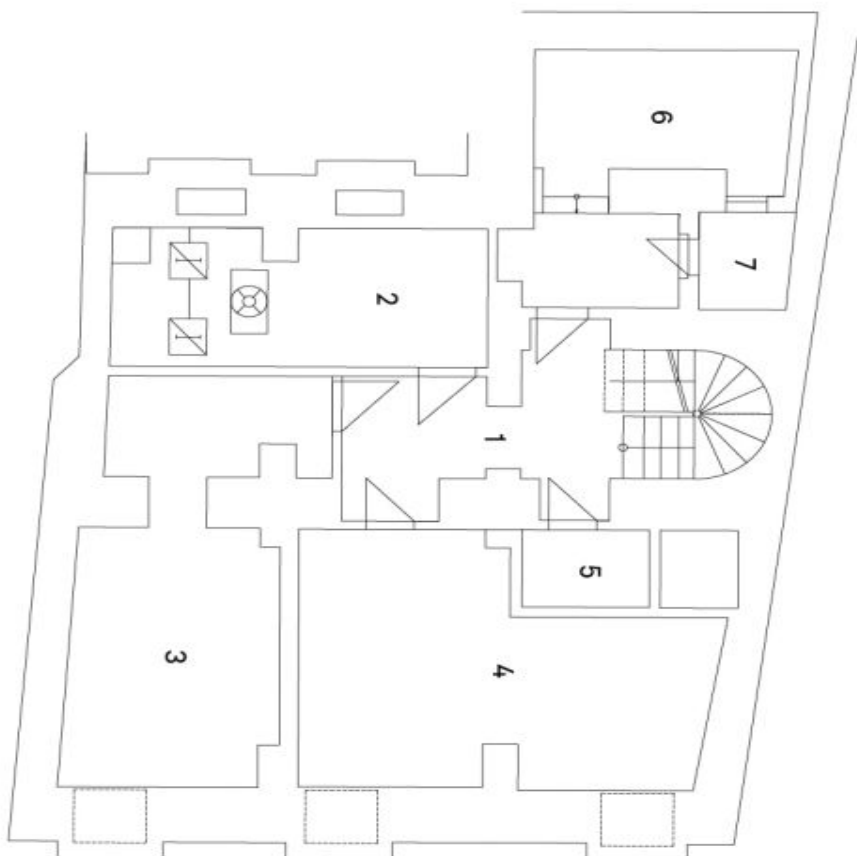

K obchodním prostorům v 1NP (290 m²) náleží kancelářské prostory ve 2NP o výměře 125,9 m² propojené schodištěm a výtahem, zázemí a skladovací prostory v 1PP (102,77 m²) a 2PP (47,77 m²).

Vybavení a služby:

- Výlohy, velká okna, vysoké stropy
- Vlastní výtah a schodiště v obchodní jednotce
- Možnost vybudování zahrádky ve vnitrobloku
- WC a kuchyňka na každém podlaží
- Sprcha a šatny v 1. PP
- Zázemí, skladovací prostory
- Optický kabel

Cena na vyžádání

Obchodní prostor (Ovocný trh)

Obchodní prostor (Celetná)

Ovocný trh 15 | Celetná 30

1.NP | Přízemí

-  Kancelář (Ovocný trh)
-  Kancelář | Obchodní prostor (Celetná)

Ovocný trh 15 | Celetná 30

2.NP | 1. patro

Ovocný trh 15 | Celetná 30

2.PP | 2. suterén

- 1 Chodba
- 2 VZT
- 3 Archiv
- 4 Archiv
- 5 Stojovna výtahu
- 6 Kotelna
- 7 Světlik

Ovocný trh 15 | Celetná 30

1.PP | 1. suterén

- 1 Schodiště
- 2 Šatna
- 3 Sklad
- 4 Sklad
- 5 Sklad
- 6 Chodba
- 7 Sprcha
- 8 Předsiň
- 9 WC
- 10 Úklid
- 11 Předsiň
- 12 Chodba
- 13 Sklep
- 14 Sklad
- 15 Sklep
- 16 Sklep byty