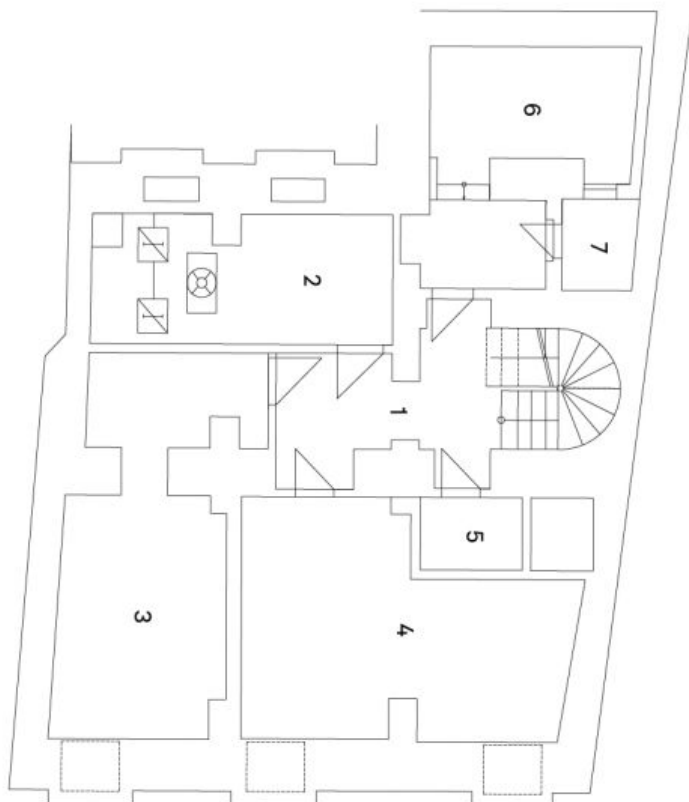

K obchodním prostorům v 1NP (290 m²) náleží kancelářské prostory ve 2NP o výměře 125,9 m² propojené schodištěm a výtahem, zázemí a skladovací prostory v 1PP (102,77 m²) a 2PP (47,77 m²).

Vybavení a služby:

- Výlohy, velká okna, vysoké stropy
- Vlastní výtah a schodiště v obchodní jednotce
- Možnost vybudování zahrádky ve vnitrobloku
- WC a kuchyňka na každém podlaží
- Sprcha a šatny v 1. PP
- Zázemí, skladovací prostory
- Optický kabel

Ovocný trh 15 | Celetná 30

1.NP | Přízemí

-  Kancelář (Ovocný trh)
-  Kancelář | Obchodní prostor (Celetná)

Ovocný trh 15 | Celetná 30

2.NP | 1. patro

Ovocný trh 15 | Celetná 30

2.PP | 2. suterén

- 1 Chodba
- 2 VZT
- 3 Archiv
- 4 Archiv
- 5 Stojovna výtahu
- 6 Kotelna
- 7 Světlík

Ovocný trh 15 | Celetná 30

1.PP | 1. suterén

- 1 Schodiště
- 2 Šatna
- 3 Sklad
- 4 Sklad
- 5 Sklad
- 6 Chodba
- 7 Sprcha
- 8 Předsiň
- 9 WC
- 10 Úklid
- 11 Předsiň
- 12 Chodba
- 13 Sklep
- 14 Sklad
- 15 Sklep
- 16 Sklep byty