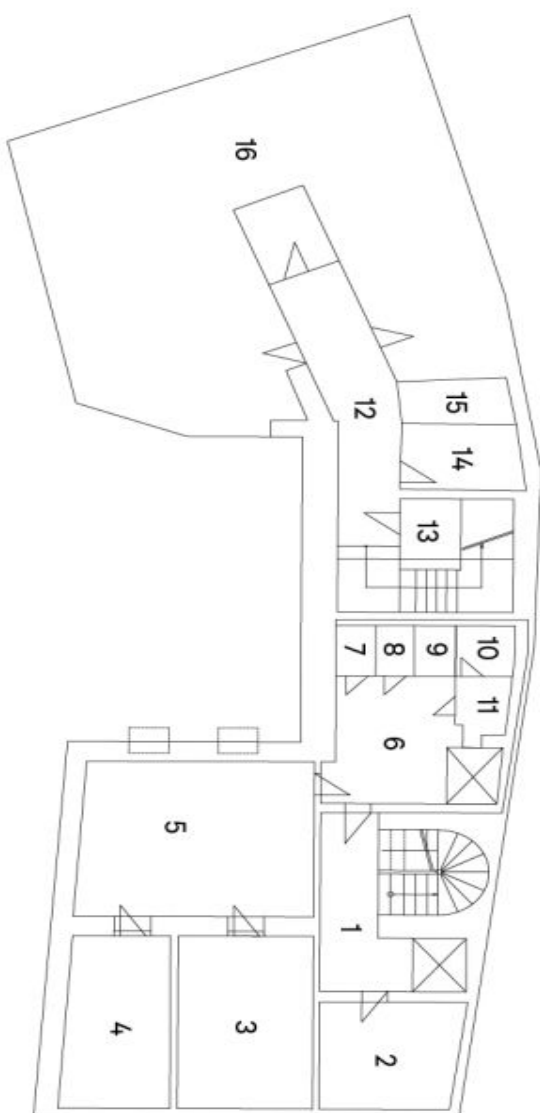

Obchodní prostory

Praha 1, Staré Město, Celetná

Cena na vyžádání

Ovocný trh 15 | Celetná 30

1.PP | 1. suterén

- 1 Schodiště
- 2 Šatna
- 3 Sklad
- 4 Sklad
- 5 Sklad
- 6 Chodba
- 7 Sprcha
- 8 Předsiň
- 9 WC
- 10 Úklid
- 11 Předsiň
- 12 Chodba
- 13 Sklep
- 14 Sklad
- 15 Sklep
- 16 Sklep byty