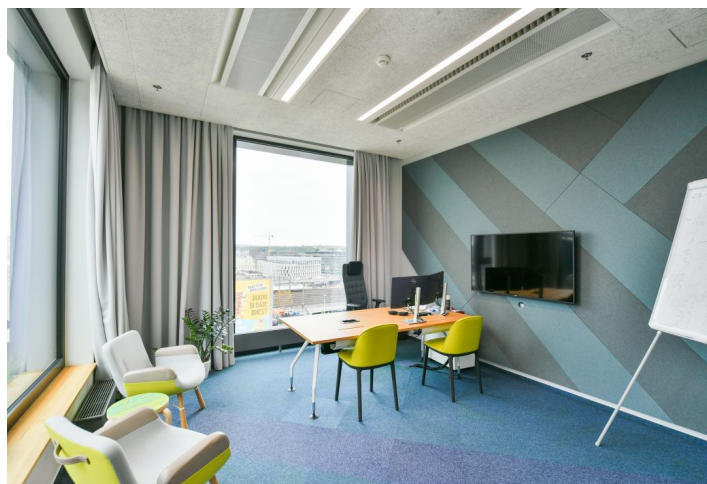

Moderní kancelářské prostory k podnájmu do 31. ledna 2028 v 5. patře budovy s výbornou dostupností a výhledem na Pražský hrad. Objekt se nachází naproti Vysoké škole ekonomické v pěším dosahu Riegrových sadů a Václavského náměstí, s rychlým spojením do centra města.

Vybavení a služby:

- Reprezentativní recepce s prostornou vstupní halou
- Ostraha 24/7, systém vstupních karet
- Vysokorychlostní výtahy
- Klimatizace
- Sprinklerový systém
- Optická vlákna od několika poskytovatelů
- Parkování v podzemní garáži
- Možnost nábytku
- Otevíratelná okna v části prostor
- Kuchyňka
- Sociální zázemí