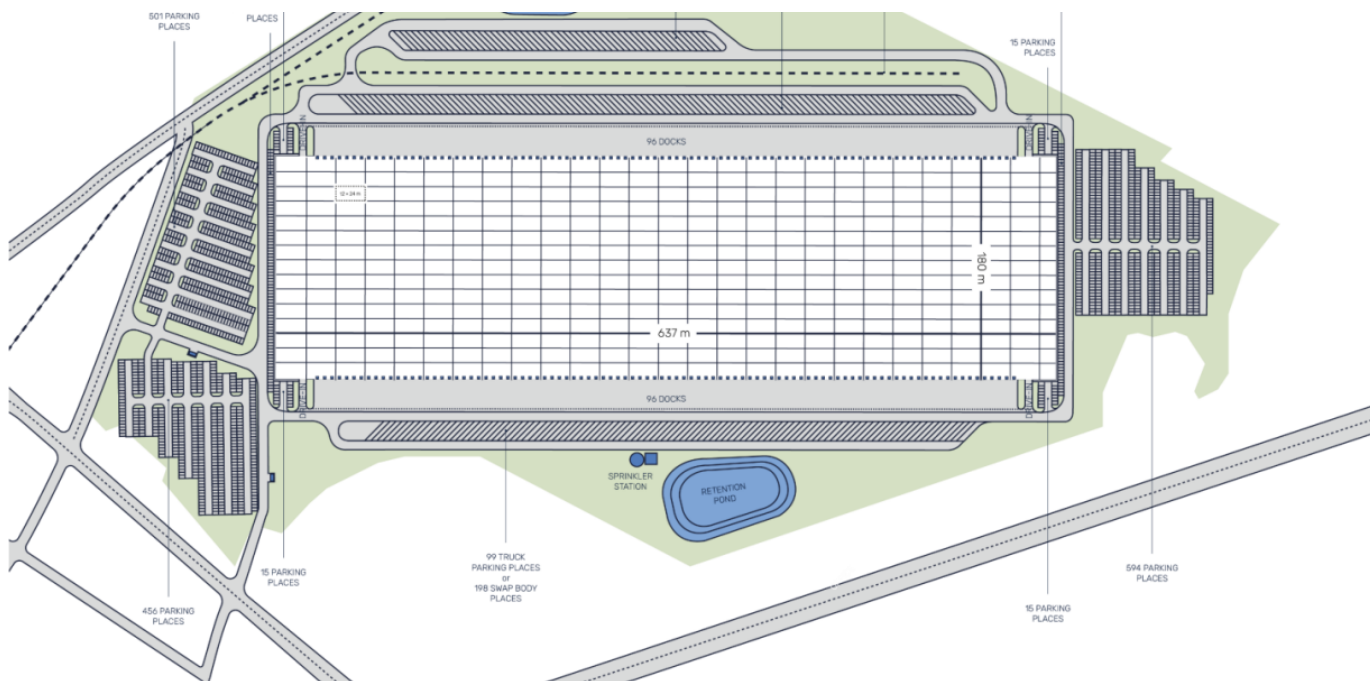

Výrobní prostory

19 418 m², Nový Jičín, Hladké Životice, Kujavská

Cena na vyžádání

Výrobní prostory

19 418 m², Nový Jičín, Hladké Životice, Kujavská

Cena na vyžádání

Celková plocha	19 418 m ²
Volná plocha k pronájmu	19 418 m ²
Čistá výška stropu	10.5 m
Nosnost podlah	5 t/m ²
Modul sloupů	—
Konstrukce	Železobetonová konstrukce
PENB	G
Referenční číslo	104851

19 418 m² výrobních a kancelářských prostor k pronájmu v Hladkých Životicích. Park s celkovou plochou 95 000 m² nabídne pronájem prostor ve 4 halách, z nichž každá má více než 20 000 m², které lze rozdělit na menší celky podle potřeb jednotlivých klientů. Prostory jsou vhodné pro logistiku, distribuci nebo lehkou výrobu a lze je uvést do provozu již 12 měsíců po podpisu nájemní smlouvy.

Lokalita:

Průmyslový park se nachází přímo u sjezdu z dálnice D1, která spojuje Prahu, Brno a Ostravu.

Vybavení a služby:

- flexibilní jednotky (sklad / lehká výroba / kancelář / showroom)
- správa nemovitosti přímo v areálu
- údržba budov
- 321 parkovacích míst
- 14 parkovacích míst pro kamiony

Skladové/výrobní prostory:

- přímé vjezdy
- nosnost podlahy 5 t/m²
- světlá výška 10,5 m
- doky s hydraulickými můstky
- modul sloupů 12x24 m
- LED osvětlení 200 Lux
- ESFR spinkler system
- BREEAM certifikace