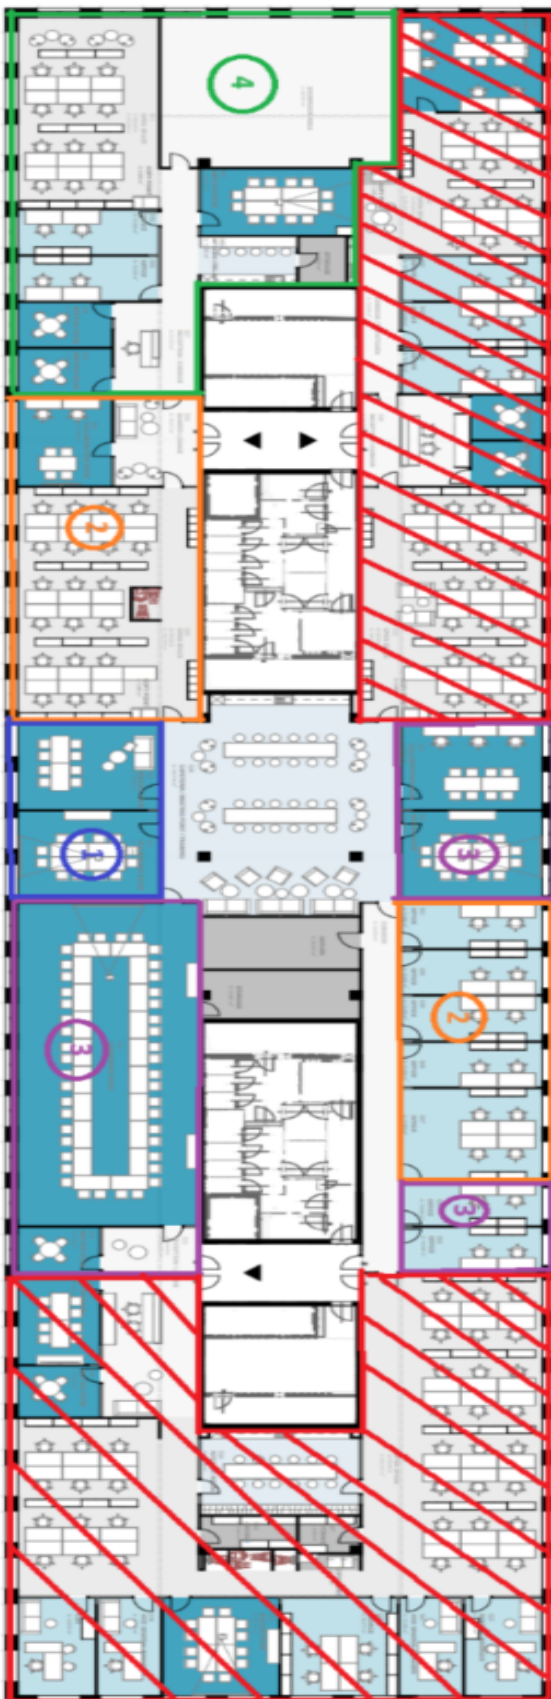

Kancelářské prostory

Praha 8, Karlín, Rohanské nábřeží

Pronajato

Kancelářské prostory

Praha 8, Karlín, Rohanské nábřeží

Pronajato

Plocha k dispozici	1 088 m ²
Sklep	-
Parkování	Ano
PENB	Není vyžadován
Referenční číslo	104840

Plně vybavené kancelářské prostory k podnájmu do 31. března 2027 v 5. patře administrativního komplexu, který se skládá ze tří budov a nachází se v žádané lokalitě Prahy 8 - Karlín na malém náměstí plném zeleně. Prostor lze pronajmout po jednotkách či jako celek. Součástí je také velká sdílená kuchyňka.

Lokalita:

Dobrá dopravní dostupnost jak autem, tak městskou hromadnou dopravou. Objekt se nachází hned vedle stanice metra Invalidovna (trasa B) a blízko tramvajovým zastávkám. Umístění zaručuje také rychlý přístup do centra města a pohodlné spojení s dálnicemi D1 a D8.

1st part – 87.62 m2 - available to rent from: NOW

2nd part - 333.017 m2 - available to rent from: 1. 11. 2024

3rd part – 330.67 m2 - available to rent from: 1. 10. 2024

4th part – 337.08 m2 - available to rent from: 1. 10. 2024