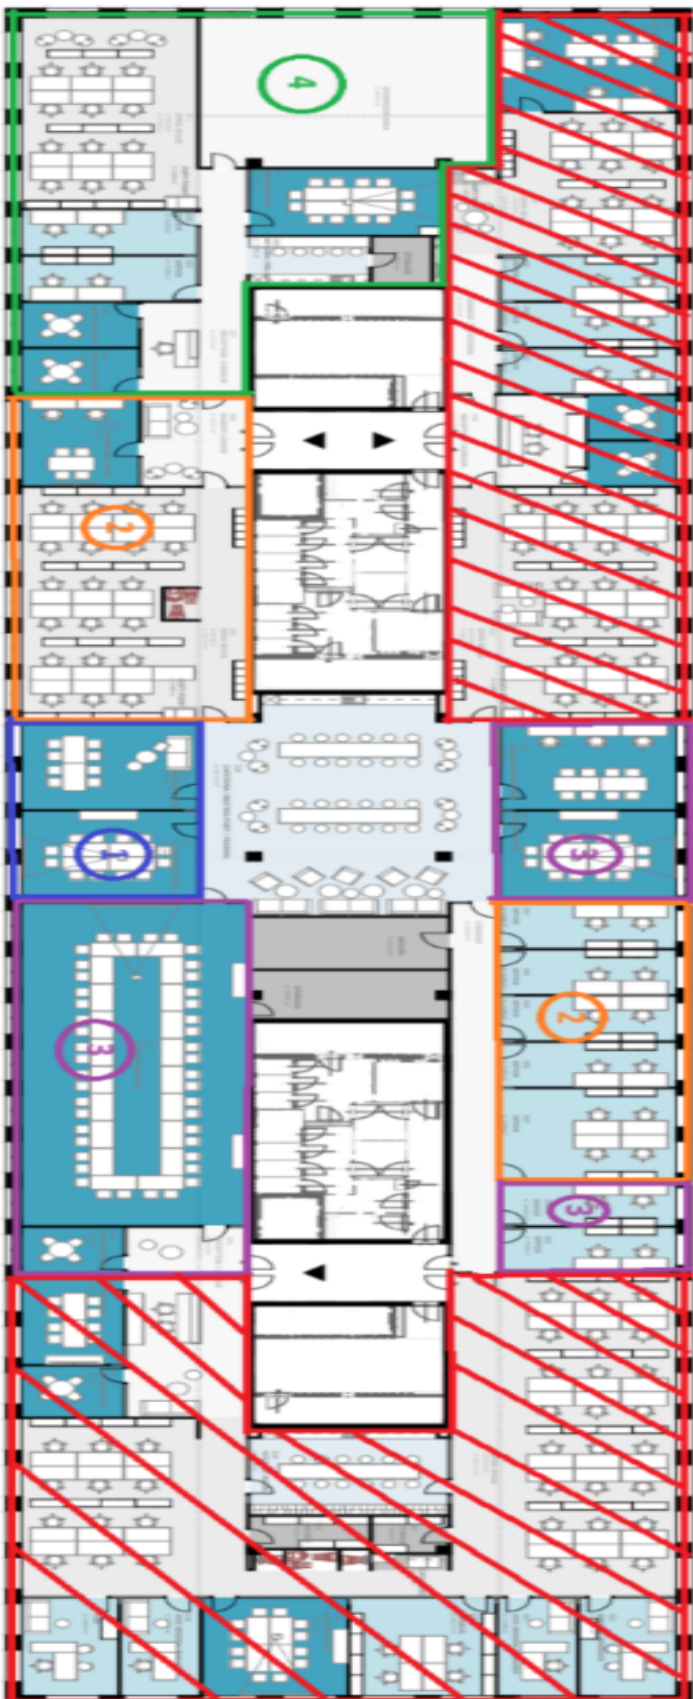

Kancelářské prostory

Praha 8, Karlín, Rohanské nábřeží

Pronajato

Kancelářské prostory

Pronajato

Praha 8, Karlín, Rohanské nábřeží

Plocha k dispozici	1 088 m ²
Sklep	-
Parkování	Ano
PENB	Není vyžadován
Referenční číslo	104840

Plně vybavené kancelářské prostory k podnájmu do 31. března 2027 v 5. patře administrativního komplexu, který se skládá ze tří budov a nachází se v žádané lokalitě Prahy 8 - Karlín na malém náměstí plném zeleně. Prostor lze pronajmout po jednotkách či jako celek. Součástí je také velká sdílená kuchyňka.

1st part – 87.62 m2 - available to rent from: NOW

2nd part - 333.017 m2 - available to rent from: 1. 11. 2024

3rd part– 330.67 m2 - available to rent from: 1. 10. 2024

4th part – 337.08 m2 - available to rent from: 1. 10. 2024