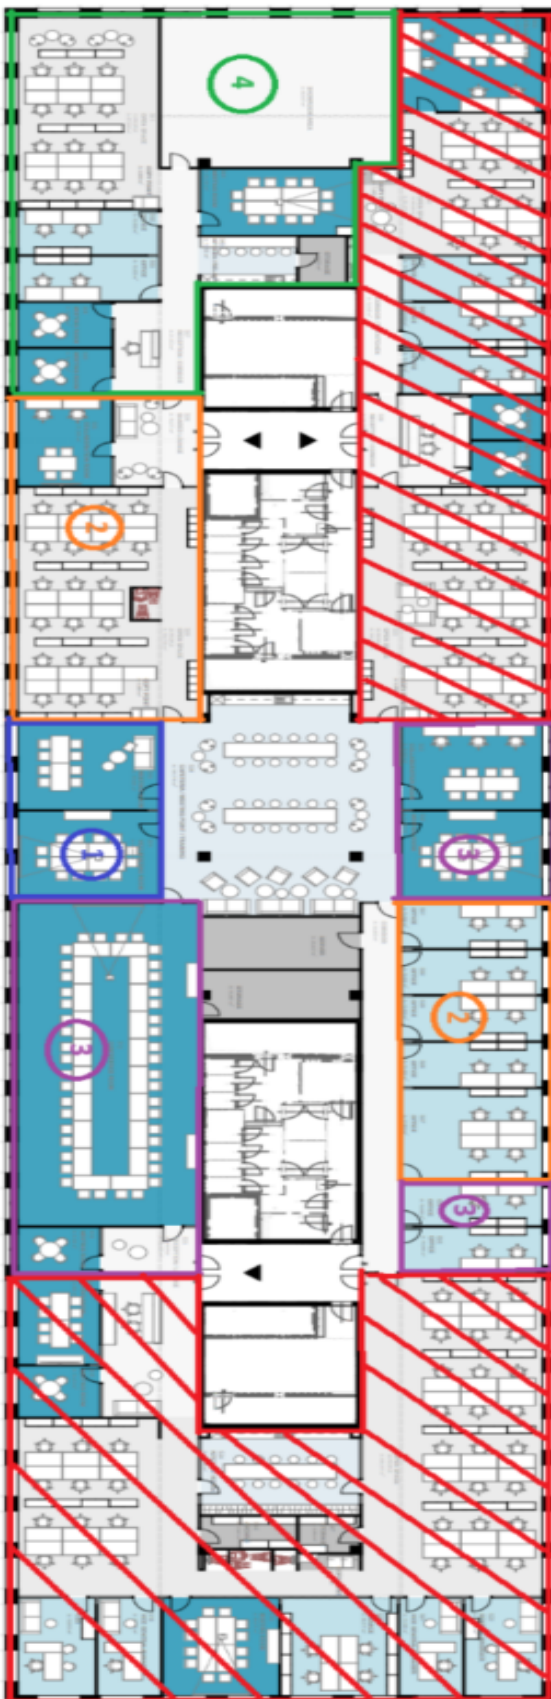

Kancelářské prostory

Praha 8, Karlín, Rohanské nábřeží

Pronajato

Kancelářské prostory

Praha 8, Karlín, Rohanské nábřeží

Pronajato

Plocha k dispozici	1 088 m ²
Sklep	-
Parkování	Ano
PENB	Není vyžadován
Referenční číslo	104840

Plně vybavené kancelářské prostory k podnájmu do 31. března 2027 v 5. patře administrativního komplexu, který se skládá ze tří budov a nachází se v žádané lokalitě Prahy 8 - Karlín na malém náměstí plném zeleně. Prostor lze pronajmout po jednotkách či jako celek. Součástí je také velká sdílená kuchyňka.

Lokalita:

Dobrá dopravní dostupnost jak autem, tak městskou hromadnou dopravou. Objekt se nachází hned vedle stanice metra Invalidovna (trasa B) a blízko tramvajovým zastávkám. Umístění zaručuje také rychlý přístup do centra města a pohodlné spojení s dálnicemi D1 a D8.

1st part – 87.62 m² - available to rent from: NOW

2nd part - 333.017 m² - available to rent from: 1. 11. 2024

3rd part – 330.67 m² - available to rent from: 1. 10. 2024

4th part – 337.08 m² - available to rent from: 1. 10. 2024