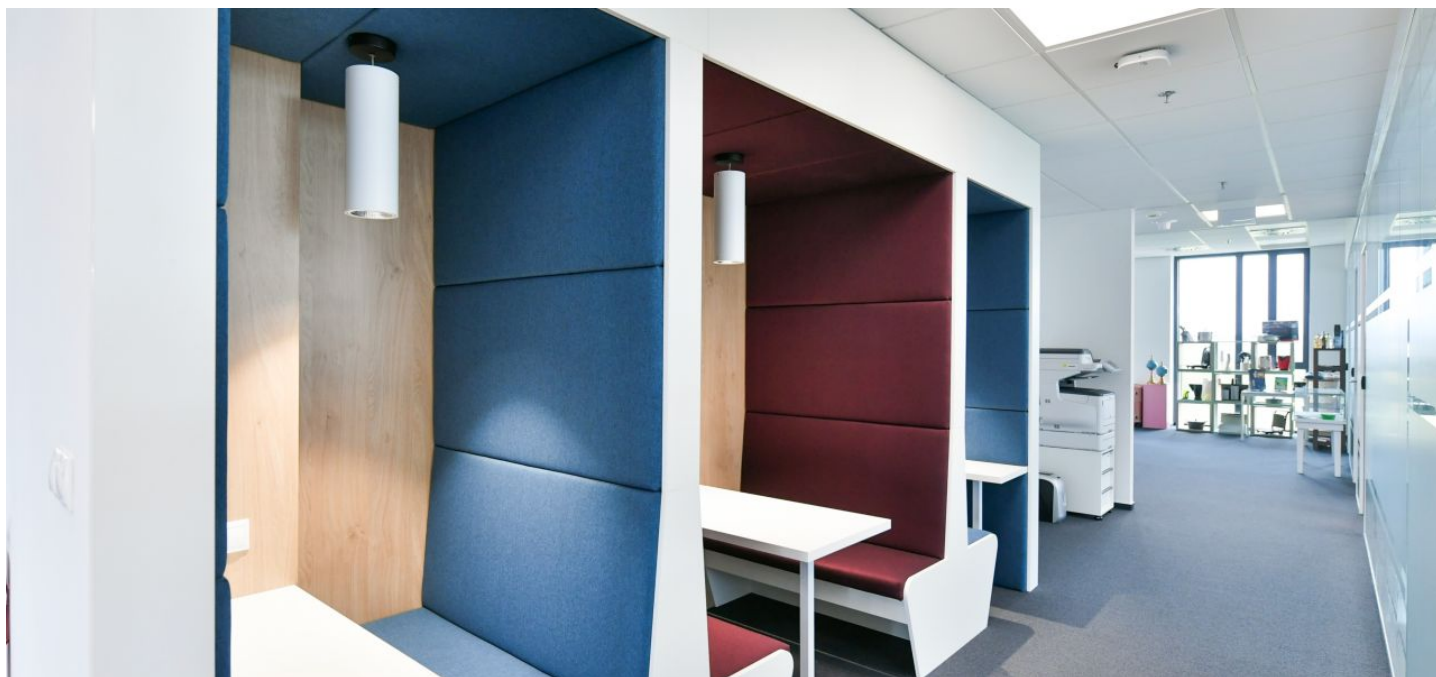

Kancelářské prostory

Praha 8, Karlín, Rohanské nábřeží

Pronajato