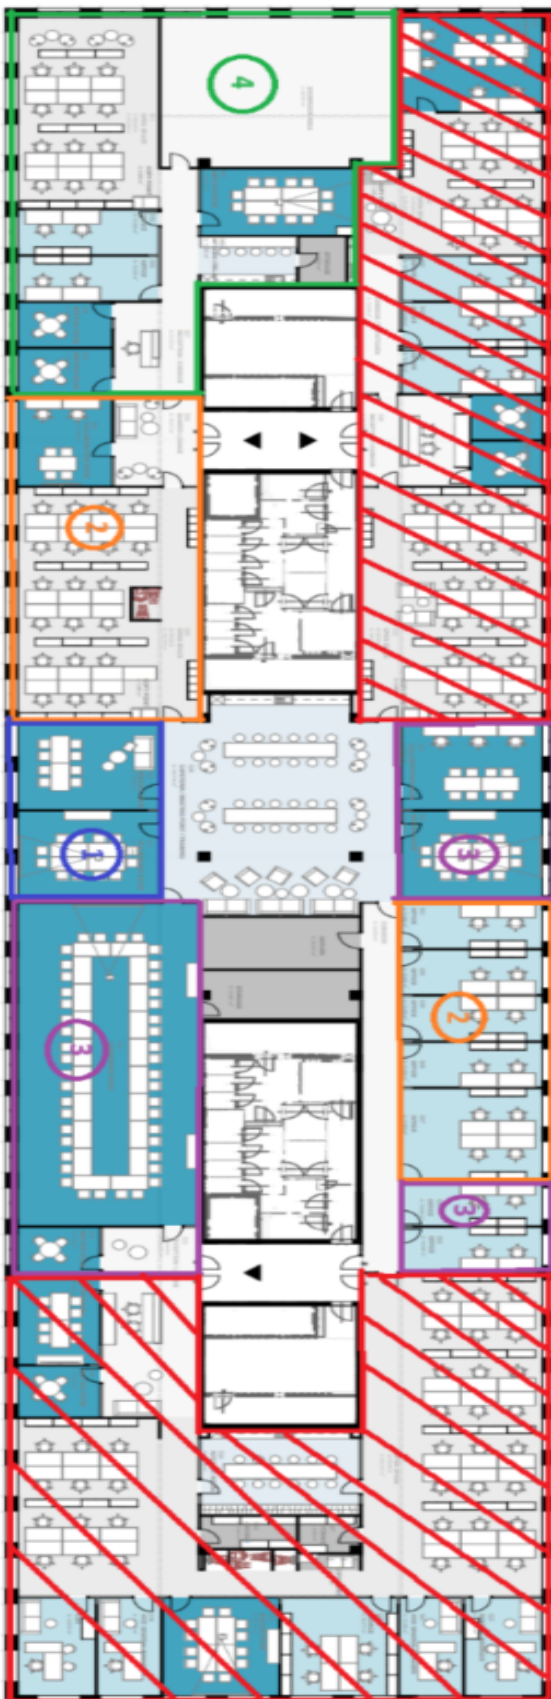

## Pronajato

Plocha k dispozici	1 088 m <sup>2</sup>
Sklep	-
Parkování	Ano
PENB	Není vyžadován
Referenční číslo	104840

Plně vybavené kancelářské prostory k podnájmu do 31. března 2027 v 5. patře administrativního komplexu, který se skládá ze tří budov a nachází se v žádané lokalitě Prahy 8 - Karlín na malém náměstí plném zeleně. Prostor lze pronajmout po jednotkách či jako celek. Součástí je také velká sdílená kuchyňka.

### Lokalita:

Dobrá dopravní dostupnost jak autem, tak městskou hromadnou dopravou. Objekt se nachází hned vedle stanice metra Invalidovna (trasa B) a blízko tramvajovým zastávkám. Umístění zaručuje také rychlý přístup do centra města a pohodlné spojení s dálnicemi D1 a D8.

**1st part – 87.62 m<sup>2</sup> - available to rent from: NOW**

**2nd part - 333.017 m<sup>2</sup> - available to rent from: 1. 11. 2024**

**3rd part – 330.67 m<sup>2</sup> - available to rent from: 1. 10. 2024**

**4th part – 337.08 m<sup>2</sup> - available to rent from: 1. 10. 2024**