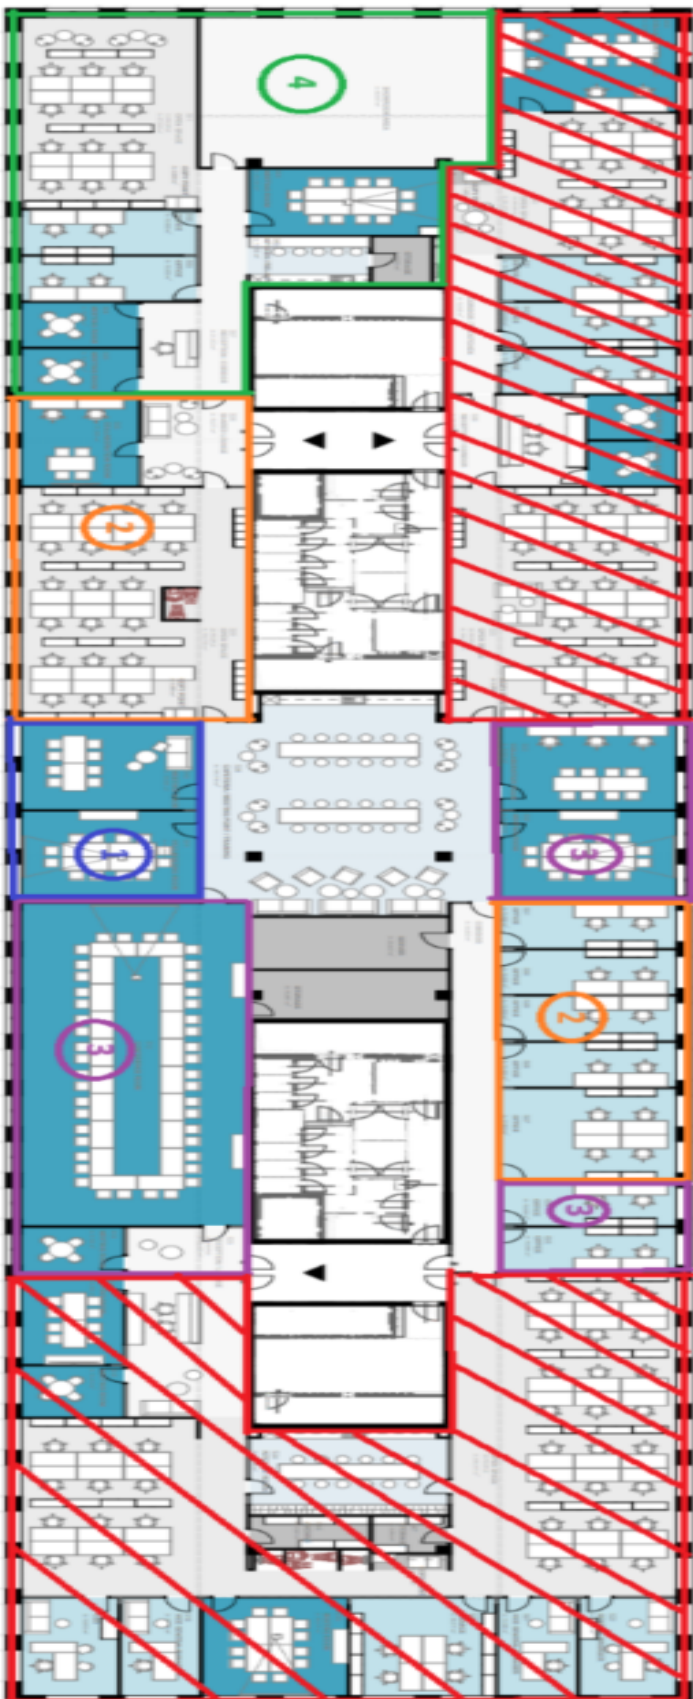

Kancelářské prostory

Praha 8, Karlín, Rohanské nábřeží

Pronajato

Plocha k dispozici	670 m ²
Sklep	-
Parkování	Ano
PENB	Není vyžadován
Referenční číslo	104839

Plně vybavené kancelářské prostory k podnájmu do 31. března 2027 v 5. patře administrativního komplexu, který se skládá ze tří budov a nachází se v žádané lokalitě Prahy 8 - Karlín na malém náměstí plném zeleně. Prostor lze pronajmout po jednotkách či jako celek. Součástí je také velká sdílená kuchyňka.

Jedná se o části 2. (333.017 m²) a 4. (337.08 m²) nebo 2. (333.017 m²) a 3. (330.67 m²)

Lokalita:

Dobrá dopravní dostupnost jak autem, tak městskou hromadnou dopravou. Objekt se nachází hned vedle stanice metra Invalidovna (trasa B) a blízko tramvajovým zastávkám. Umístění zaručuje také rychlý přístup do centra města a pohodlné spojení s dálnicemi D1 a D8.

1st part – 87.62 m2 - available to rent from: NOW

2nd part - 333.017 m2 - available to rent from: 1. 11. 2024

3rd part– 330.67 m2 - available to rent from: 1. 10. 2024

4th part – 337.08 m2 - available to rent from: 1. 10. 2024