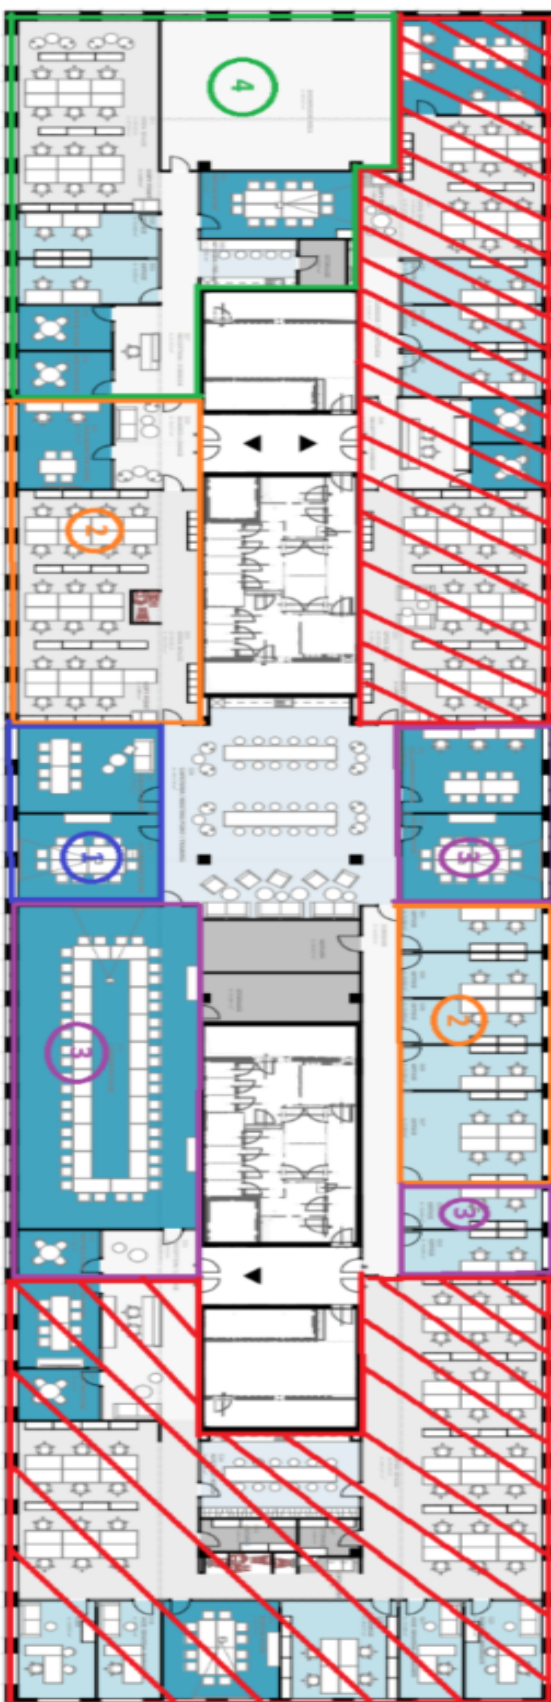

## Pronajato

Plocha k dispozici	670 m <sup>2</sup>
Sklep	-
Parkování	Ano
PENB	Není vyžadován
Referenční číslo	104839

Plně vybavené kancelářské prostory k podnájmu do 31. března 2027 v 5. patře administrativního komplexu, který se skládá ze tří budov a nachází se v žádané lokalitě Prahy 8 - Karlín na malém náměstí plném zeleně. Prostor lze pronajmout po jednotkách či jako celek. Součástí je také velká sdílená kuchyňka.

Jedná se o části 2. (333.017 m<sup>2</sup>) a 4. (337.08 m<sup>2</sup>) nebo 2. (333.017 m<sup>2</sup>) a 3. (330.67 m<sup>2</sup>)

### Lokalita:

Dobrá dopravní dostupnost jak autem, tak městskou hromadnou dopravou. Objekt se nachází hned vedle stanice metra Invalidovna (trasa B) a blízko tramvajovým zastávkám. Umístění zaručuje také rychlý přístup do centra města a pohodlné spojení s dálnicemi D1 a D8.

**1st part – 87.62 m2 - available to rent from: NOW**

**2nd part - 333.017 m2 - available to rent from: 1. 11. 2024**

**3rd part – 330.67 m2 - available to rent from: 1. 10. 2024**

**4th part – 337.08 m2 - available to rent from: 1. 10. 2024**