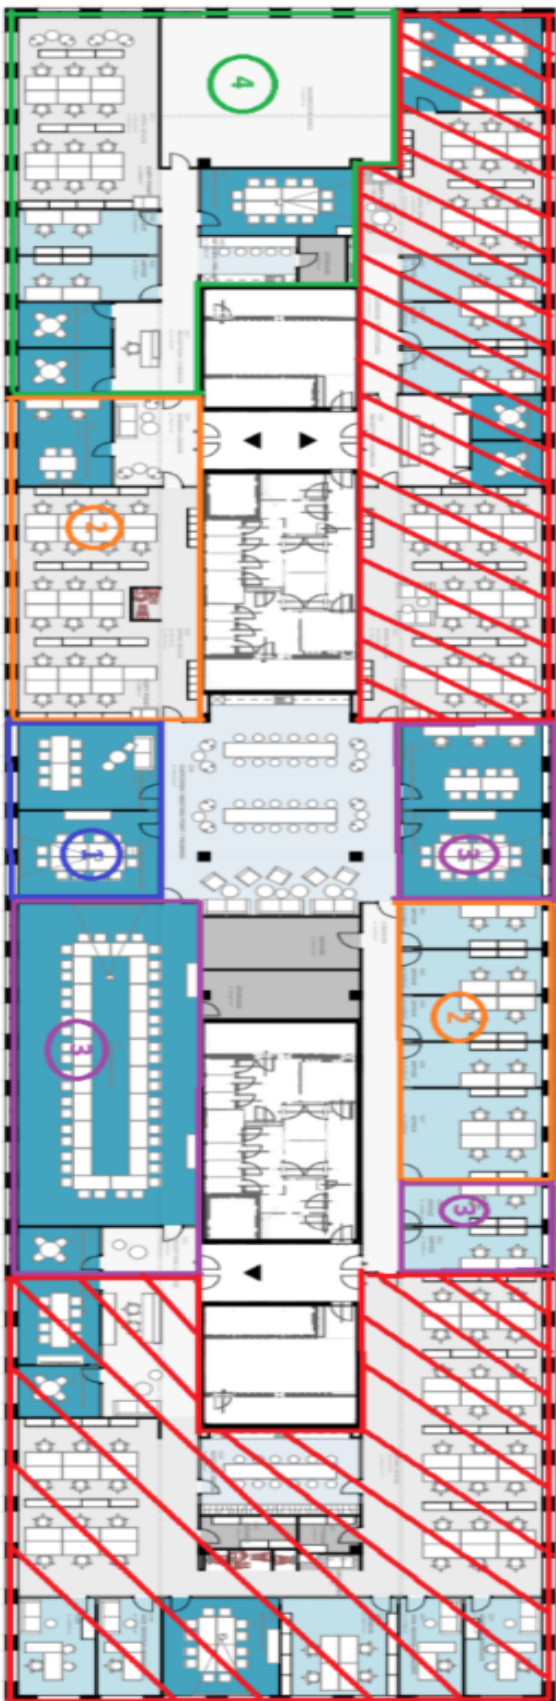

Plně vybavené kancelářské prostory k podnájmu do 31. března 2027 v 5. patře administrativního komplexu, který se skládá ze tří budov a nachází se v žádané lokalitě Prahy 8 - Karlín na malém náměstí plném zeleně. Prostor lze pronajmout po jednotkách či jako celek. Součástí je také velká sdílená kuchyňka.

### Lokalita:

Dobrá dopravní dostupnost jak autem, tak městskou hromadnou dopravou. Objekt se nachází hned vedle stanice metra Invalidovna (trasa B) a blízko tramvajovým zastávkám. Umístění zaručuje také rychlý přístup do centra města a pohodlné spojení s dálnicemi D1 a D8.

**1st part – 87.62 m<sup>2</sup> - available to rent from: NOW**

**2nd part - 333.017 m<sup>2</sup> - available to rent from: 1. 11. 2024**

**3rd part – 330.67 m<sup>2</sup> - available to rent from: 1. 10. 2024**

**4th part – 337.08 m<sup>2</sup> - available to rent from: 1. 10. 2024**