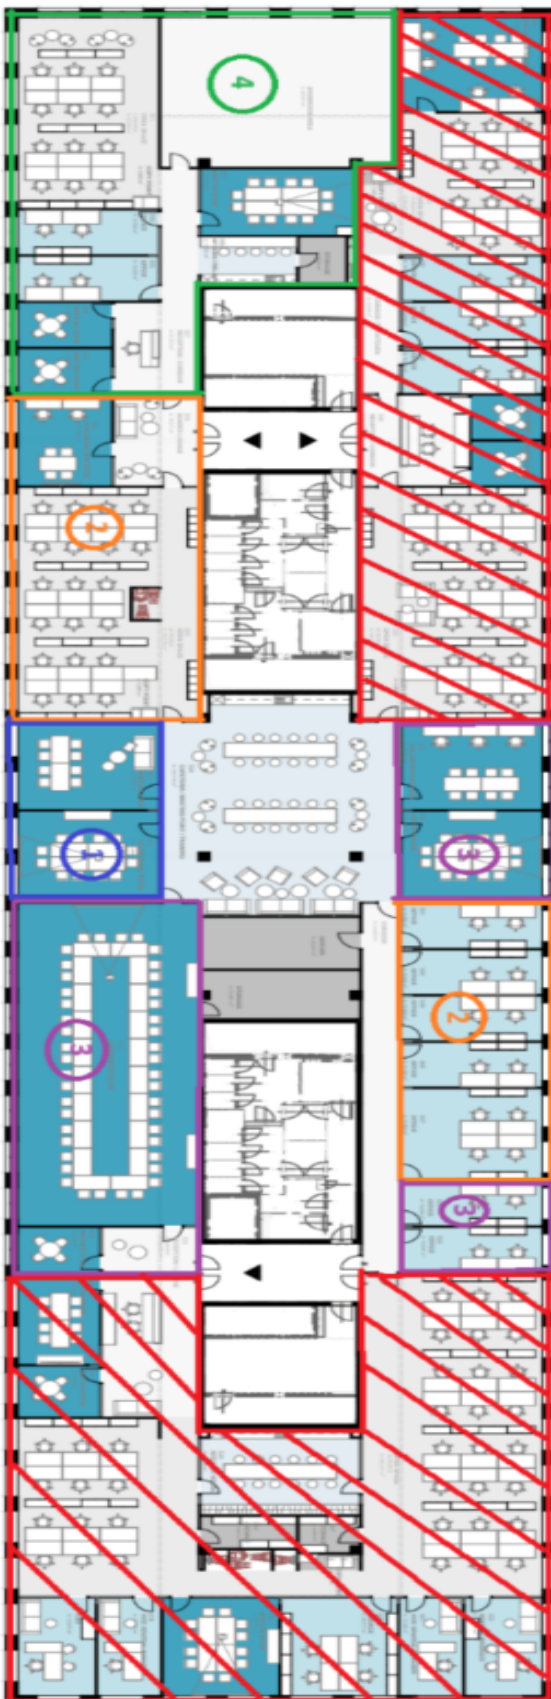

Kancelářské prostory

Praha 8, Karlín, Rohanské nábřeží

21.80 € / m² | 548 Kč / m²

Plocha k dispozici	333 m ²
Sklep	-
Parkování	Ano
PENB	Není vyžadován
Referenční číslo	104838

Plně vybavené kancelářské prostory k podnájmu do 31. března 2027 v 5. patře administrativního komplexu, který se skládá ze tří budov a nachází se v žádané lokalitě Prahy 8 - Karlín na malém náměstí plném zeleně.

Prostor se skládá z open space (147 m²), dvou kanceláří (každá 45 m²) uprostřed prostoru s přístupem ke společné kuchyni a dvou kanceláří (každá 22 m²) na chodbě.

Lokalita:

Dobrá dopravní dostupnost jak autem, tak městskou hromadnou dopravou. Objekt se nachází hned vedle stanice metra Invalidovna (trasa B) a blízko tramvajovým zastávkám. Umístění zaručuje také rychlý přístup do centra města a pohodlné spojení s dálnicemi D1 a D8.

Vybavení a služby:

- Klimatizace
- Otevíratelná okna
- Zdvojená podlaha
- Centrální recepce
- Parkovací místa
- Výtah
- Ostraha budovy 24/7
- Velká sdílená kuchyňka

Nájemné a poplatky jsou uvedeny bez DPH. Nájemce neplatí provizi.

1st part – 87.62 m² - available to rent from: NOW

2nd part - 333.017 m² - available to rent from: 1. 11. 2024

3rd part – 330.67 m² - available to rent from: 1. 10. 2024

4th part – 337.08 m² - available to rent from: 1. 10. 2024