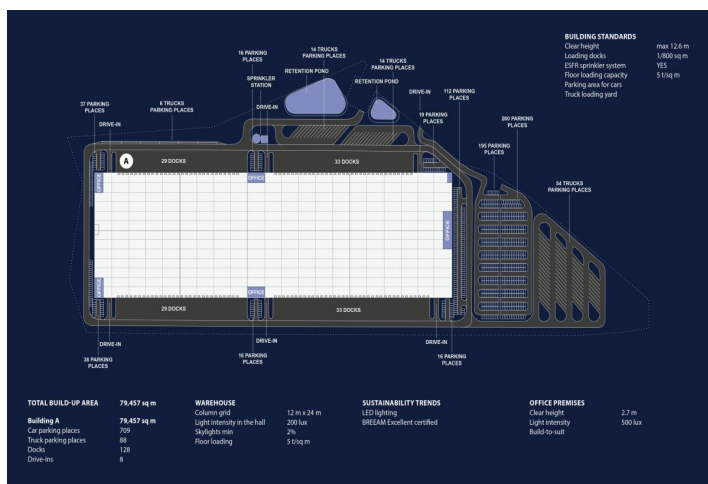

Skladové prostory

18 200 m², Cheb, Okrouhlá

Cena na vyžádání

Skladové prostory

18 200 m², Cheb, Okrouhlá

Cena na vyžádání

Celková plocha	18 200 m ²
Volná plocha k pronájmu	18 200 m ²
Čistá výška stropu	12.6 m
Nosnost podlah	5 t/m ²
Modul sloupů	—
Konstrukce	Železobetonová konstrukce
PENB	G
Referenční číslo	104825

18 200 m² skladových, výrobních a kancelářských prostor k pronájmu východně od města Cheb. Park se nachází pár minut autem od německých hranic a nabízí cca 79 500 m² průmyslových ploch vhodných pro logistiku, distribuci nebo lehkou výrobu.

Skladové/výrobní prostory:

- přímé vjezdy
- nosnost podlahy 5 t/m²
- světlá výška 12,6 m
- doky s hydraulickými můstky
- modul sloupů 12x24 m
- LED osvětlení 200 Lux
- ESFR spinkler system
- BREEAM certifikace

Kanceláře:

- kancelářské prostory na míru
- LED osvětlení 200 Lux
- světlá výška 2,7 m
- klimatizace

Nájemce neplatí provizi.

Skladové prostory

18 200 m², Cheb, Okrouhlá

Cena na vyžádání