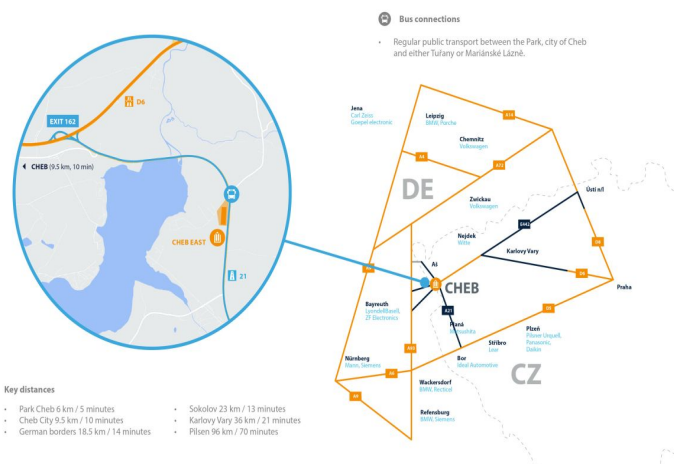

Skladové prostory

18 200 m², Cheb, Okrouhlá

Cena na vyžádání