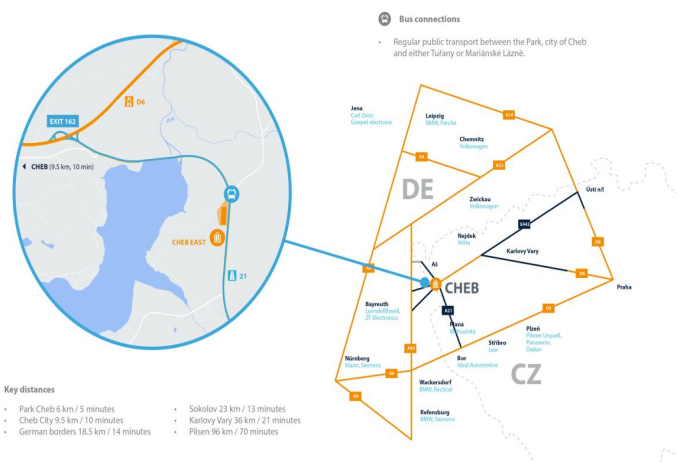

Skladové prostory

18 200 m², Cheb, Okrouhlá

Cena na vyžádání