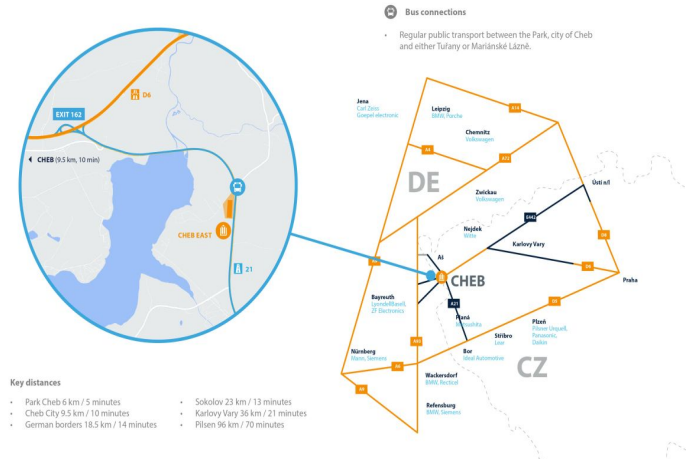

Skladové prostory

18 200 m², Cheb, Okrouhlá

Cena na vyžádání