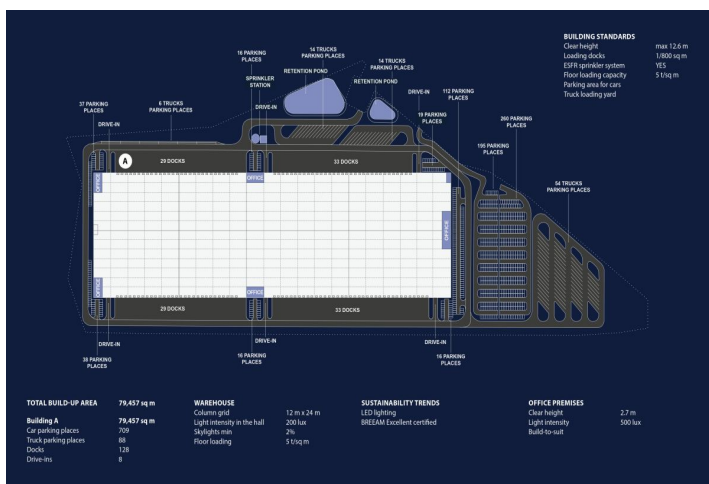

Skladové prostory

18 200 m², Cheb, Okrouhlá

Cena na vyžádání

Skladové prostory

18 200 m², Cheb, Okrouhlá

Cena na vyžádání

Celková plocha	18 200 m ²
Volná plocha k pronájmu	18 200 m ²
Čistá výška stropu	12.6 m
Nosnost podlah	5 t/m ²
Modul sloupů	—
Konstrukce	Železobetonová konstrukce
PENB	G
Referenční číslo	104825

Skladové/výrobní prostory:

- přímé vjezdy
- nosnost podlahy 5 t/m²
- světlá výška 12,6 m
- doky s hydraulickými můstky
- modul sloupů 12x24 m
- LED osvětlení 200 Lux
- ESFR spinkler system
- BREEAM certifikace

Kanceláře:

- kancelářské prostory na míru
- LED osvětlení 200 Lux
- světlá výška 2,7 m
- klimatizace

Nájemce neplatí provizi.

Skladové prostory

18 200 m², Cheb, Okrouhlá

Cena na vyžádání