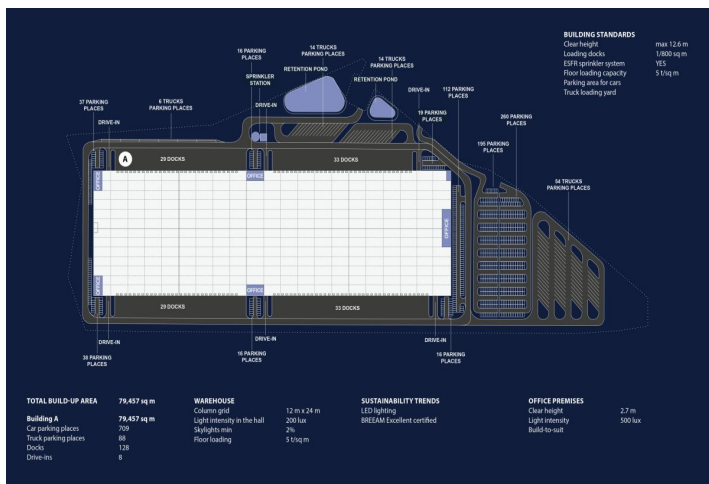

Skladové prostory

18 200 m², Cheb, Okrouhlá

Cena na vyžádání

Skladové prostory

18 200 m², Cheb, Okrouhlá

Cena na vyžádání

Celková plocha	18 200 m ²
Volná plocha k pronájmu	18 200 m ²
Čistá výška stropu	12.6 m
Nosnost podlah	5 t/m ²
Modul sloupů	—
Konstrukce	Železobetonová konstrukce
PENB	G
Referenční číslo	104825

Skladové/výrobní prostory:

- přímé vjezdy
- nosnost podlahy 5 t/m²
- světlá výška 12,6 m
- doky s hydraulickými můstky
- modul sloupů 12x24 m
- LED osvětlení 200 Lux
- ESFR spinkler system
- BREEAM certifikace