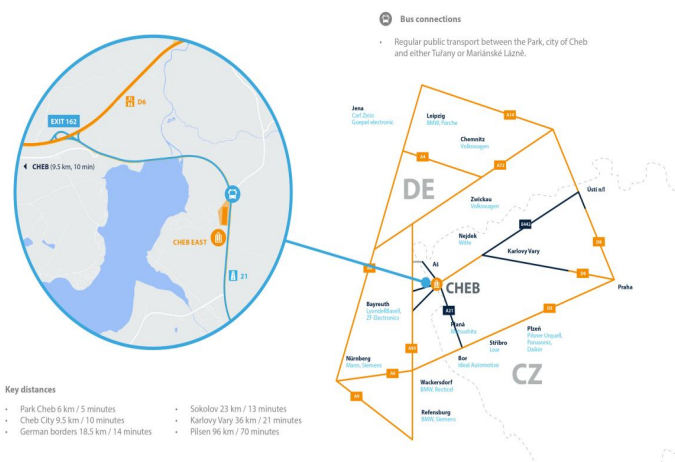

Skladové prostory

18 200 m², Cheb, Okrouhlá

Cena na vyžádání

Skladové prostory

18 200 m², Cheb, Okrouhlá

Cena na vyžádání

Celková plocha	18 200 m ²
Volná plocha k pronájmu	18 200 m ²
Čistá výška stropu	12.6 m
Nosnost podlah	5 t/m ²
Modul sloupů	—
Konstrukce	Železobetonová konstrukce
PENB	G
Referenční číslo	104825

18 200 m² skladových, výrobních a kancelářských prostor k pronájmu východně od města Cheb. Park se nachází pár minut autem od německých hranic a nabízí cca 79 500 m² průmyslových ploch vhodných pro logistiku, distribuci nebo lehkou výrobu.

Lokalita:

Park se nachází v Karlovarském kraji východně od města Cheb.

Vybavení a služby:

- flexibilní jednotky (sklad / lehká výroba / kancelář / showroom)
- správa nemovitosti přímo v areálu
- údržba budov
- parkovací místa
- parkovací místa pro kamiony
- 2 retenční rybníky