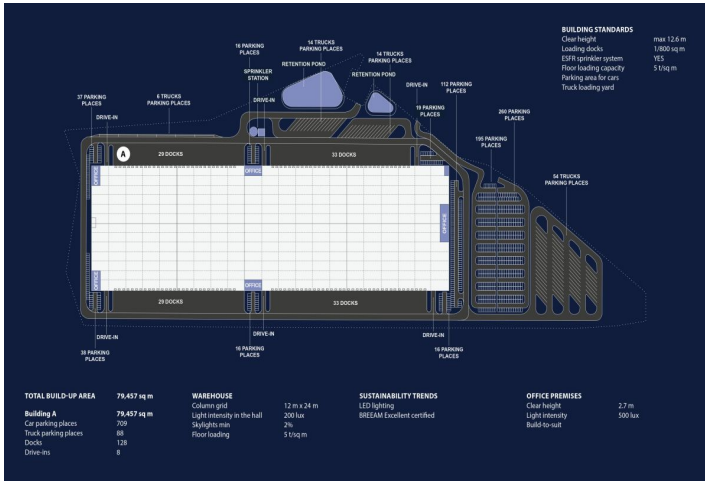

Skladové prostory

18 200 m², Cheb, Okrouhlá

Cena na vyžádání

Skladové prostory

18 200 m², Cheb, Okrouhlá

Cena na vyžádání

Celková plocha	18 200 m ²
Volná plocha k pronájmu	18 200 m ²
Čistá výška stropu	12.6 m
Nosnost podlah	5 t/m ²
Modul sloupů	—
Konstrukce	Železobetonová konstrukce
PENB	G
Referenční číslo	104825

Skladové/výrobní prostory:

- přímé vjezdy
- nosnost podlahy 5 t/m²
- světlá výška 12,6 m
- doky s hydraulickými můstky
- modul sloupů 12x24 m
- LED osvětlení 200 Lux
- ESFR spinkler system
- BREEAM certifikace