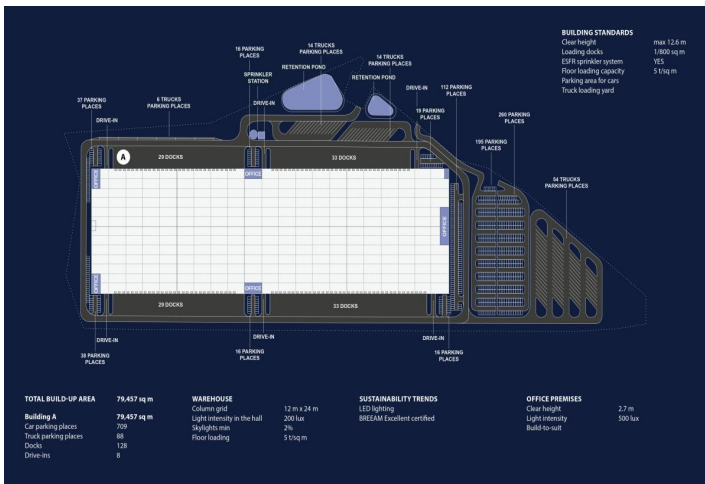

Logistický park

79 457 m², Cheb, Okrouhlá

Cena na vyžádání

Celková plocha	79 457 m ²
Volná plocha k pronájmu	18 200 m ²
Čistá výška stropu	12.6 m
Nosnost podlah	5 t/m ²
Modul sloupů	—
Konstrukce	Železobetonová konstrukce
PENB	G
Referenční číslo	104824

Logistický park nabízí k pronájmu skladové, výrobní a kancelářské prostory východně od města Cheb. Park se nachází nedaleko německých hranic a nabízí cca 79 500 m² průmyslových ploch vhodných pro logistiku, distribuci nebo lehkou výrobu.

Skladové/výrobní prostory:

- 8 přímých vjezdů
- nosnost podlahy 5 t/m²
- světlá výška 12,6 m
- 128 doků s hydraulickými můstky
- modul sloupů 12x24 m
- LED osvětlení 200 Lux
- ESFR spinkler system

Kanceláře:

- kancelářské prostory na míru
- LED osvětlení 200 Lux
- světlá výška 2,7 m
- klimatizace

Nájemce neplatí provizi.

Logistický park

79 457 m², Cheb, Okrouhlá

Cena na vyžádání