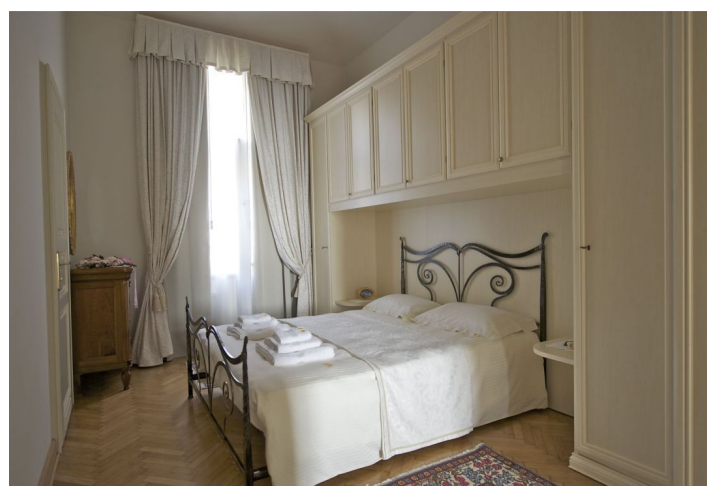

Byt 2+1

39 952 Kč | 1 600 €

78 m², Praha 1, Nové Město, Truhlářská