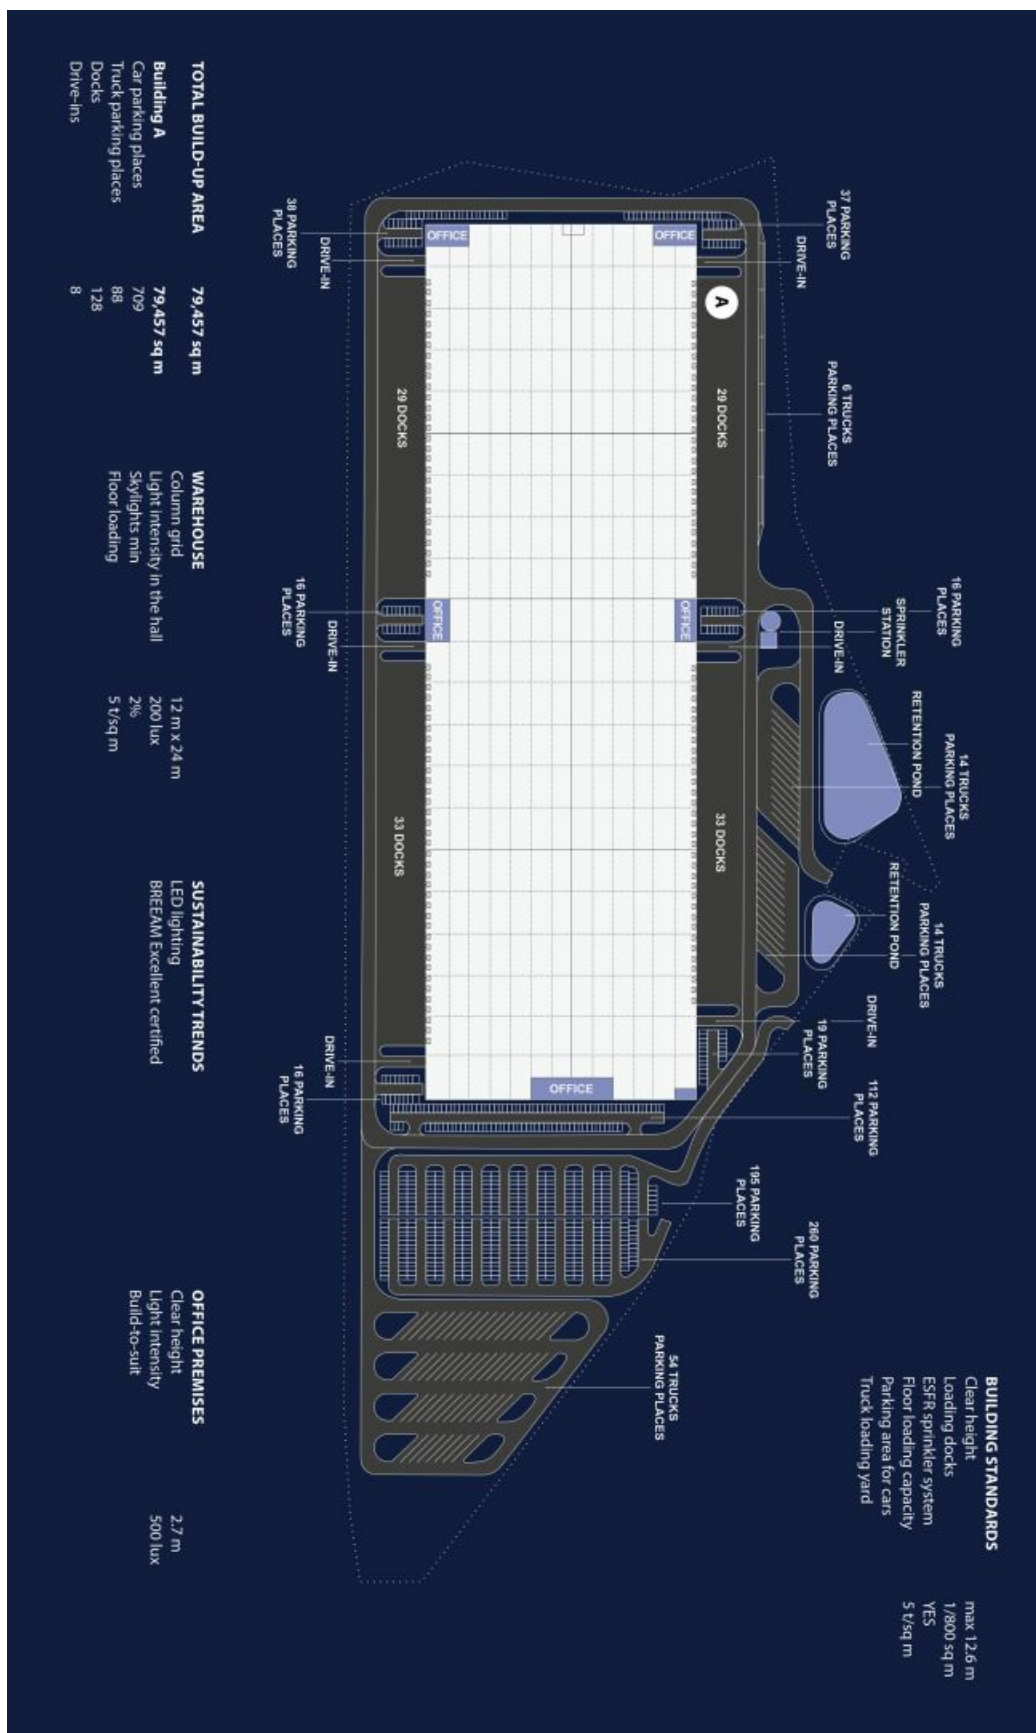

## Cena na vyžádání

Celková plocha	18 200 m <sup>2</sup>
Volná plocha k pronájmu	18 200 m <sup>2</sup>
Čistá výška stropu	12.6 m
Nosnost podlah	5 t/m <sup>2</sup>
Modul sloupů	—
Konstrukce	Železobetonová konstrukce
PENB	G
Referenční číslo	104807

### Skladové/výrobní prostory:

- přímé vjezdy
- nosnost podlahy 5 t/m<sup>2</sup>
- světlá výška 12,6 m
- doky s hydraulickými můstky
- modul sloupů 12x24 m
- LED osvětlení 200 Lux
- ESFR spinkler system
- BREEAM certifikace

# Výrobní prostory

18 200 m<sup>2</sup>, Cheb, Okrouhlá

Cena na vyžádání