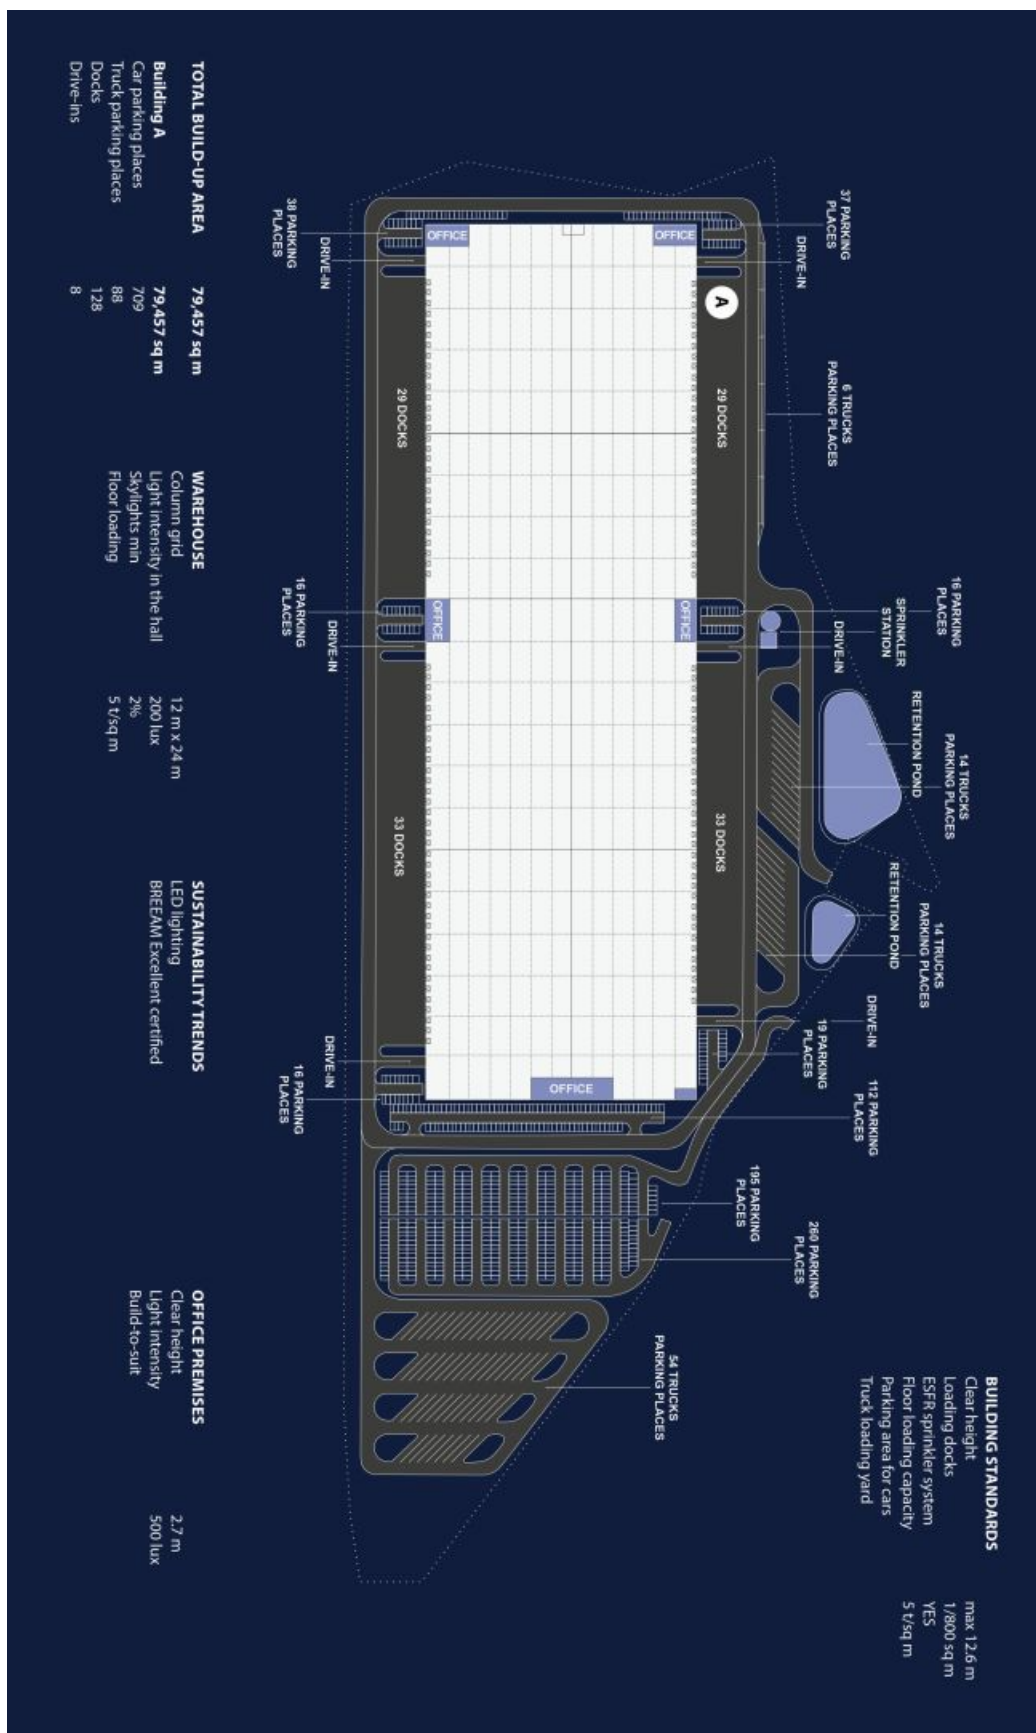

### Cena na vyžádání

<b>Celková plocha</b>	18 200 m <sup>2</sup>
<b>Volná plocha k pronájmu</b>	18 200 m <sup>2</sup>
<b>Čistá výška stropu</b>	12.6 m
<b>Nosnost podlah</b>	5 t/m <sup>2</sup>
<b>Modul sloupů</b>	—
<b>Konstrukce</b>	Železobetonová konstrukce
<b>PENB</b>	G
<b>Referenční číslo</b>	104807

#### Skladové/výrobní prostory:

- přímé vjezdy
- nosnost podlahy 5 t/m<sup>2</sup>
- světlá výška 12,6 m
- doky s hydraulickými můstky
- modul sloupů 12x24 m
- LED osvětlení 200 Lux
- ESFR spinkler system
- BREEAM certifikace

#### Kanceláře:

- kancelářské prostory na míru
- LED osvětlení 200 Lux
- světlá výška 2,7 m
- klimatizace

Nájemce neplatí provizi.

# Výrobní prostory

18 200 m<sup>2</sup>, Cheb, Okrouhlá

Cena na vyžádání