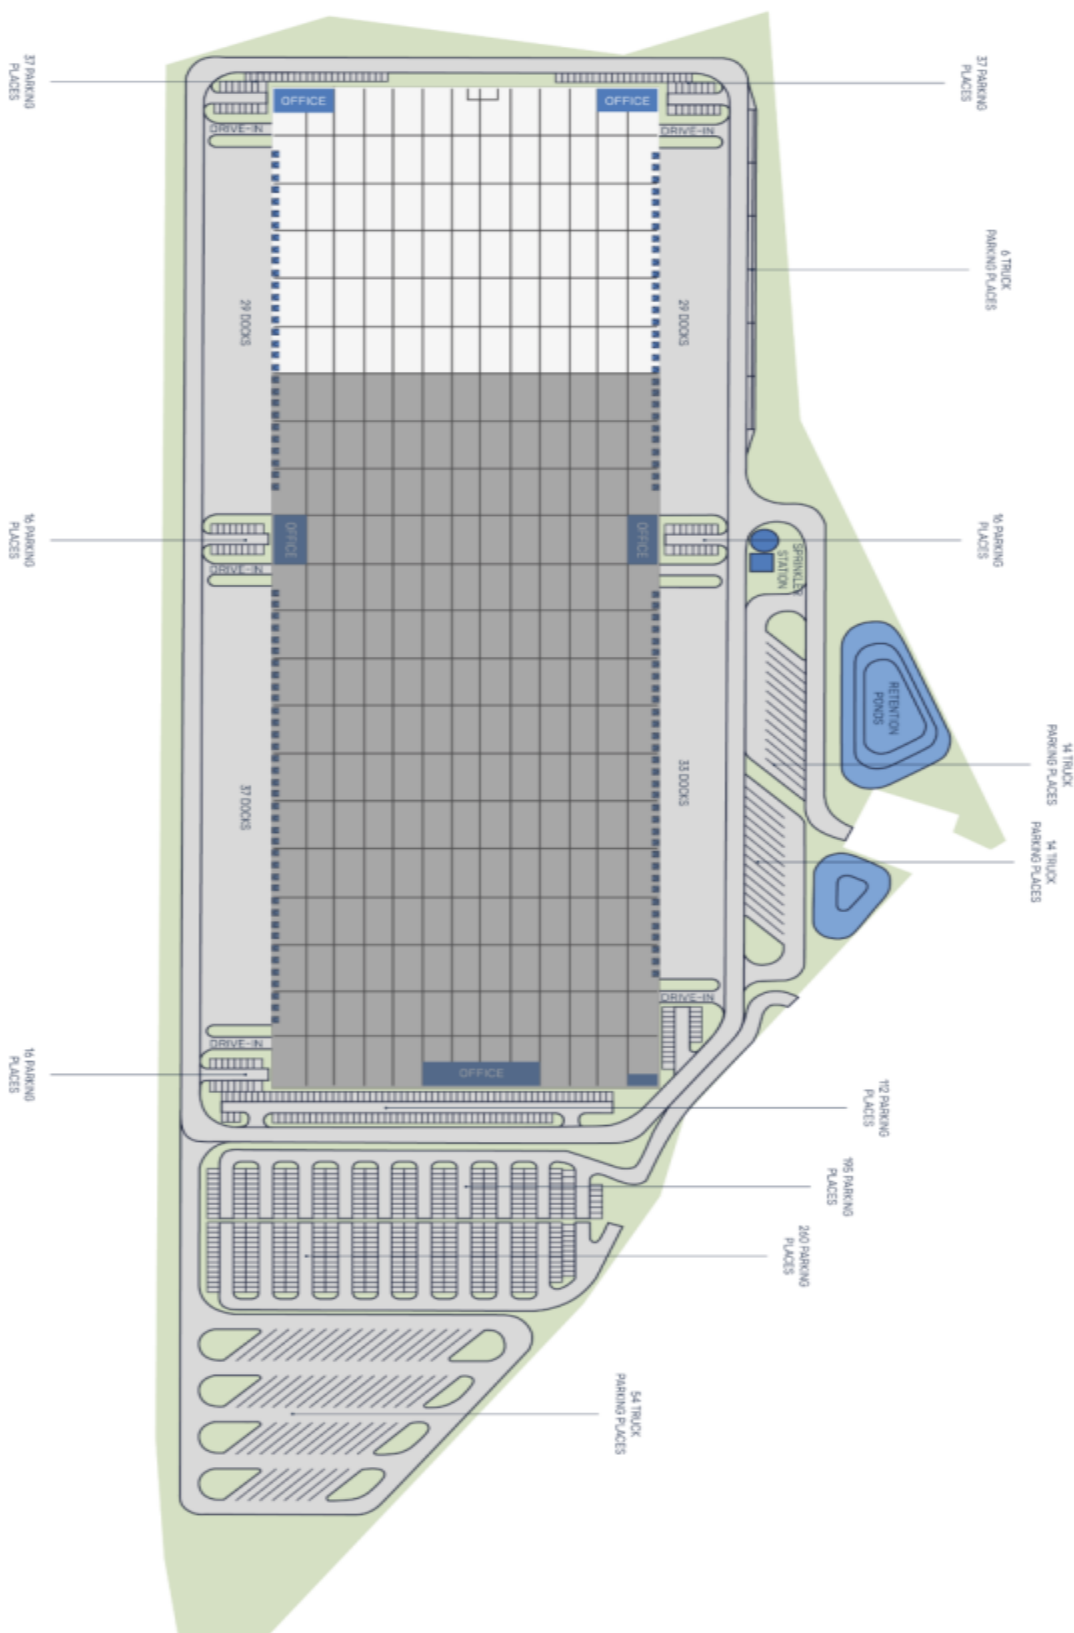

Výrobní prostory

18 200 m², Cheb, Okrouhlá

Cena na vyžádání

Celková plocha	18 200 m ²
Volná plocha k pronájmu	18 200 m ²
Čistá výška stropu	12.6 m
Nosnost podlah	5 t/m ²
Modul sloupů	—
Konstrukce	Železobetonová konstrukce
PENB	G
Referenční číslo	104807

Skladové/výrobní prostory:

- přímé vjezdy
- nosnost podlahy 5 t/m²
- světlá výška 12,6 m
- doky s hydraulickými můstky
- modul sloupů 12x24 m
- LED osvětlení 200 Lux
- ESFR spinkler system
- BREEAM certifikace

Kanceláře:

- kancelářské prostory na míru
- LED osvětlení 200 Lux
- světlá výška 2,7 m
- klimatizace

Nájemce neplatí provizi.

Výrobní prostory

18 200 m², Cheb, Okrouhlá

Cena na vyžádání

Výrobní prostory

18 200 m², Cheb, Okrouhlá