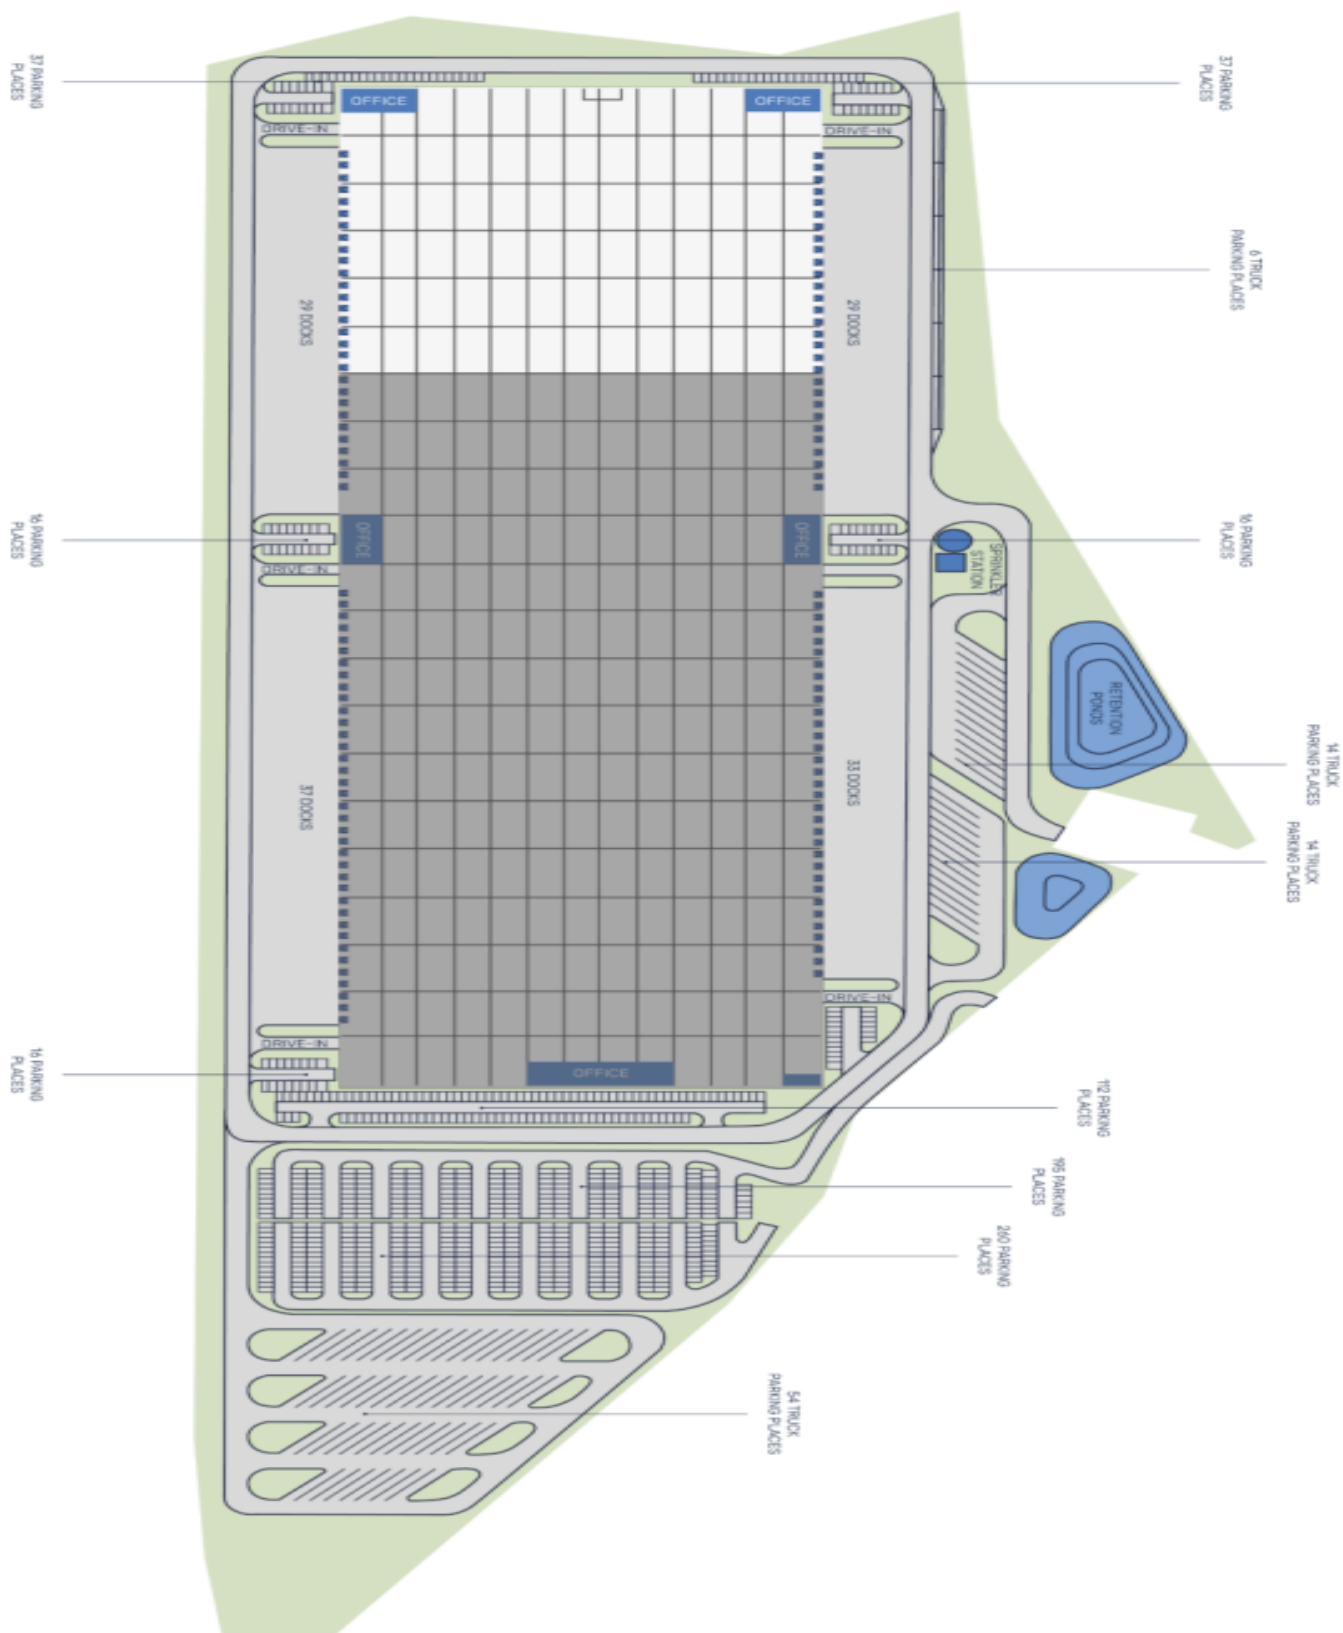

### Cena na vyžádání

<b>Celková plocha</b>	18 200 m <sup>2</sup>
<b>Volná plocha k pronájmu</b>	18 200 m <sup>2</sup>
<b>Čistá výška stropu</b>	12.6 m
<b>Nosnost podlah</b>	5 t/m <sup>2</sup>
<b>Modul sloupů</b>	—
<b>Konstrukce</b>	Železobetonová konstrukce
<b>PENB</b>	G
<b>Referenční číslo</b>	104807

#### Skladové/výrobní prostory:

- přímé vjezdy
- nosnost podlahy 5 t/m<sup>2</sup>
- světlá výška 12,6 m
- doky s hydraulickými můstky
- modul sloupů 12x24 m
- LED osvětlení 200 Lux
- ESFR spinkler system
- BREEAM certifikace

# Výrobní prostory

18 200 m<sup>2</sup>, Cheb, Okrouhlá

Cena na vyžádání

# Výrobní prostory

18 200 m<sup>2</sup>, Cheb, Okrouhlá

Cena na vyžádání

- Key distances**
- Park Cheb 6 km / 5 minutes
  - Cheb City 9.5 km / 10 minutes
  - German borders 18.5 km / 14 minutes
  - Sokolov 23 km / 13 minutes
  - Karlovy Vary 36 km / 21 minutes
  - Pilsen 96 km / 70 minutes