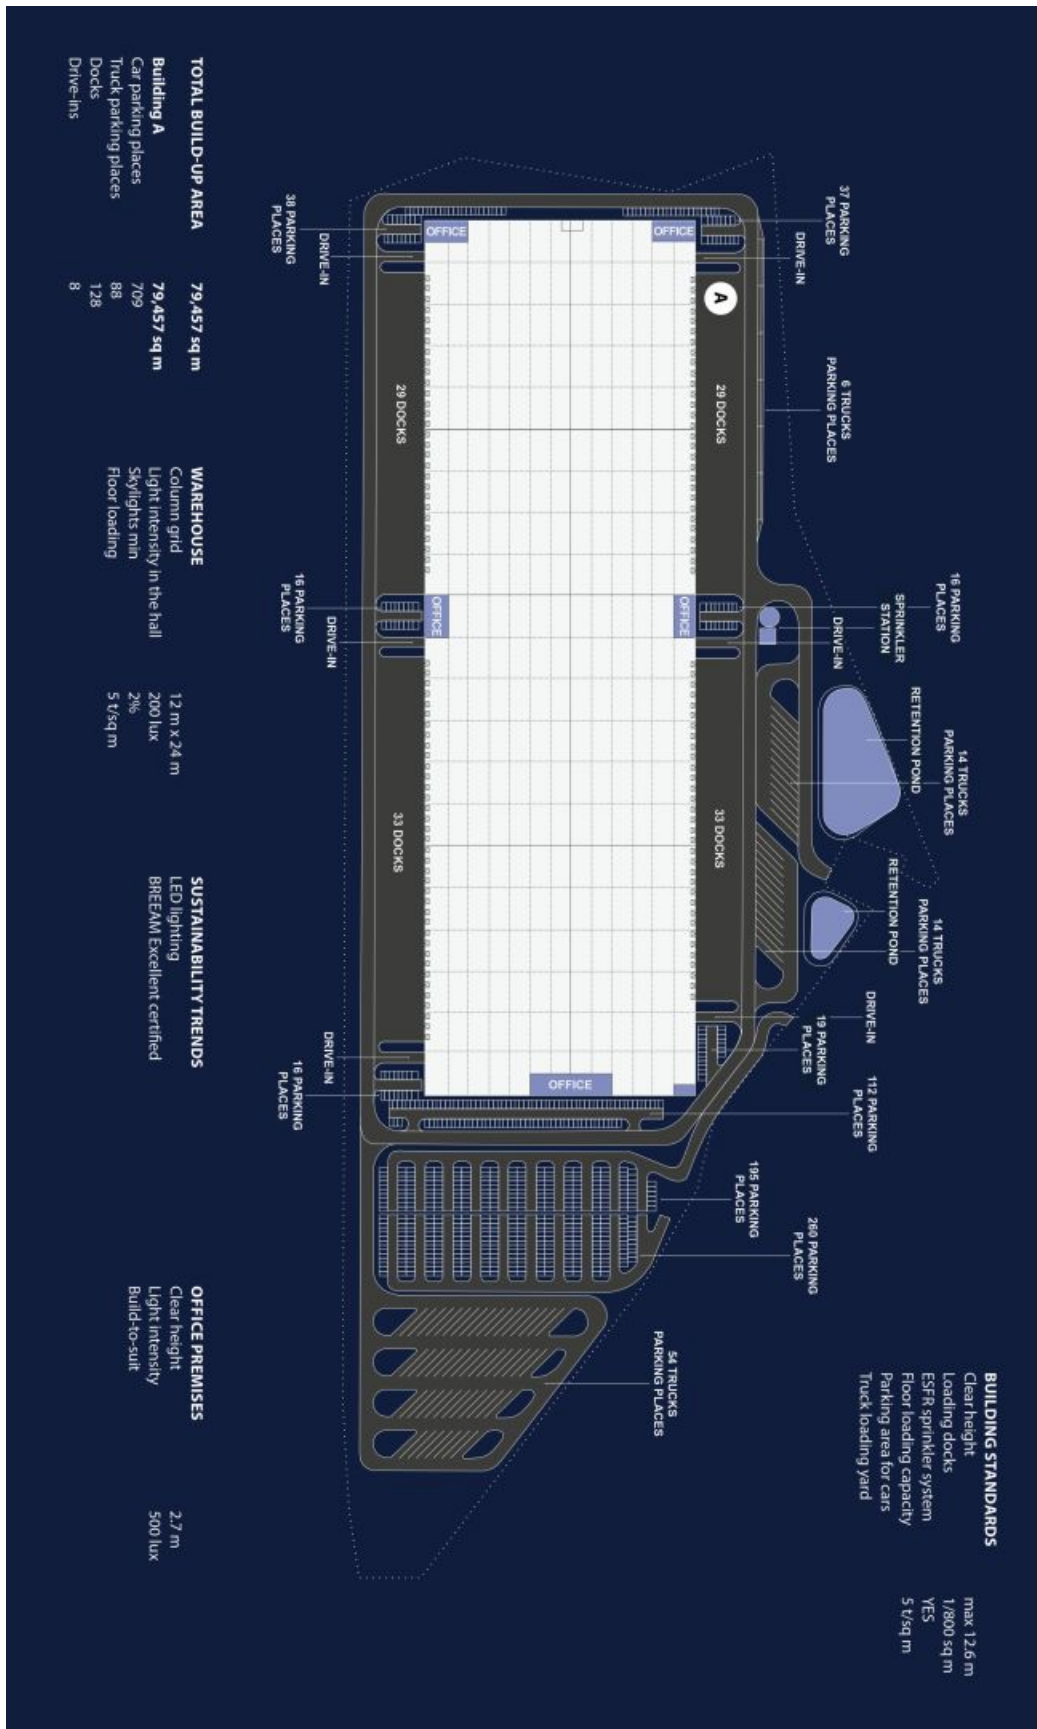

## Výrobní prostory

18 200 m<sup>2</sup>, Cheb, Okrouhlá

## Cena na vyžádání

Celková plocha	18 200 m <sup>2</sup>
Volná plocha k pronájmu	18 200 m <sup>2</sup>
Čistá výška stropu	12.6 m
Nosnost podlah	5 t/m <sup>2</sup>
Modul sloupů	—
Konstrukce	Železobetonová konstrukce
PENB	G
Referenční číslo	104807

### Skladové/výrobní prostory:

- přímé vjezdy
- nosnost podlahy 5 t/m<sup>2</sup>
- světlá výška 12,6 m
- doky s hydraulickými můstky
- modul sloupů 12x24 m
- LED osvětlení 200 Lux
- ESFR spinkler system
- BREEAM certifikace

# Výrobní prostory

18 200 m<sup>2</sup>, Cheb, Okrouhlá

Cena na vyžádání

- Key distances**
- Park Cheb 6 km / 5 minutes
  - Cheb City 9.5 km / 10 minutes
  - German borders 18.5 km / 14 minutes
  - Sokolov 23 km / 13 minutes
  - Karlovy Vary 36 km / 21 minutes
  - Pilsen 96 km / 70 minutes