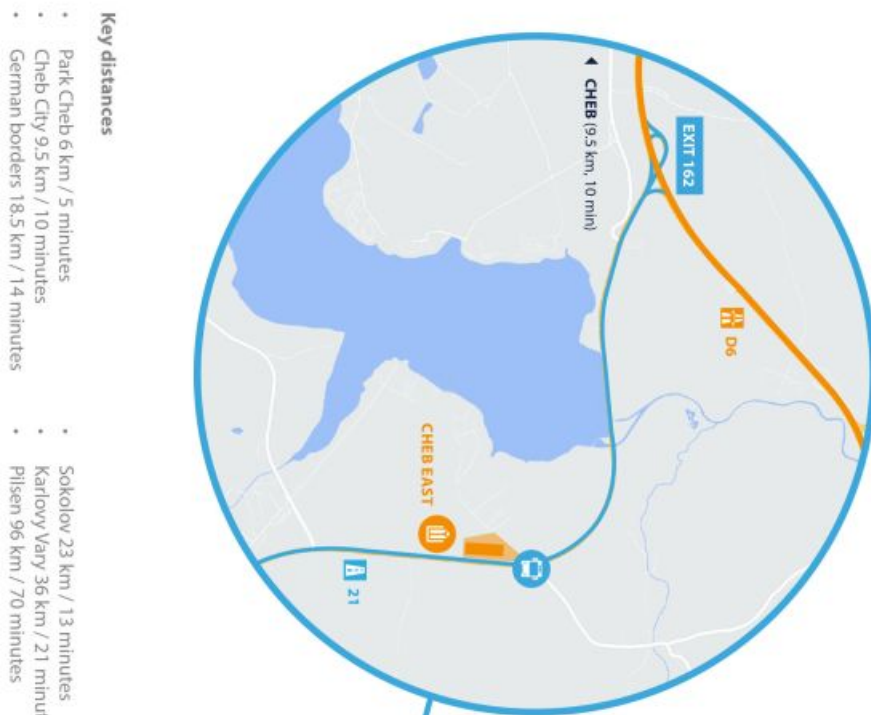

#### Lokalita:

Park se nachází v Karlovarském kraji východně od města Cheb.

# Výrobní prostory

18 200 m<sup>2</sup>, Cheb, Okrouhlá

Cena na vyžádání

- Key distances**
- Park Cheb 6 km / 5 minutes
  - Cheb City 9.5 km / 10 minutes
  - German borders 18.5 km / 14 minutes
  - Sokolov 23 km / 13 minutes
  - Karlovy Vary 36 km / 21 minutes
  - Pilsen 96 km / 70 minutes