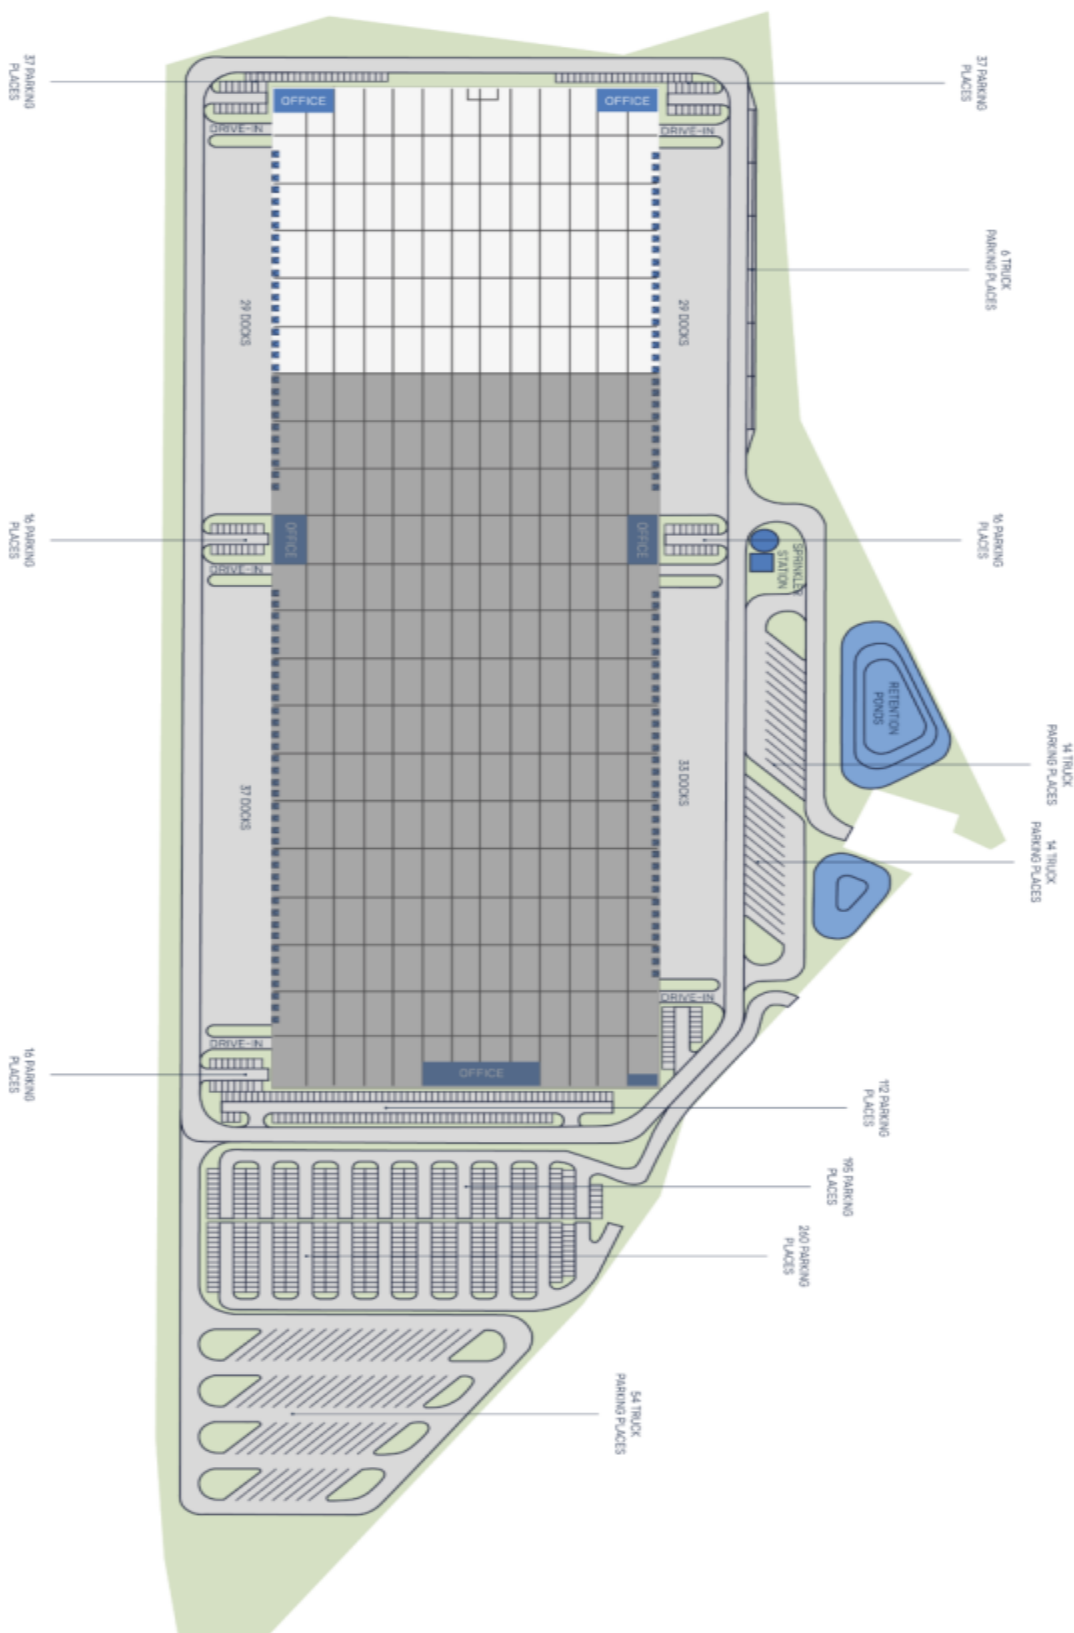

Výrobní prostory

18 200 m², Cheb, Okrouhlá

Cena na vyžádání