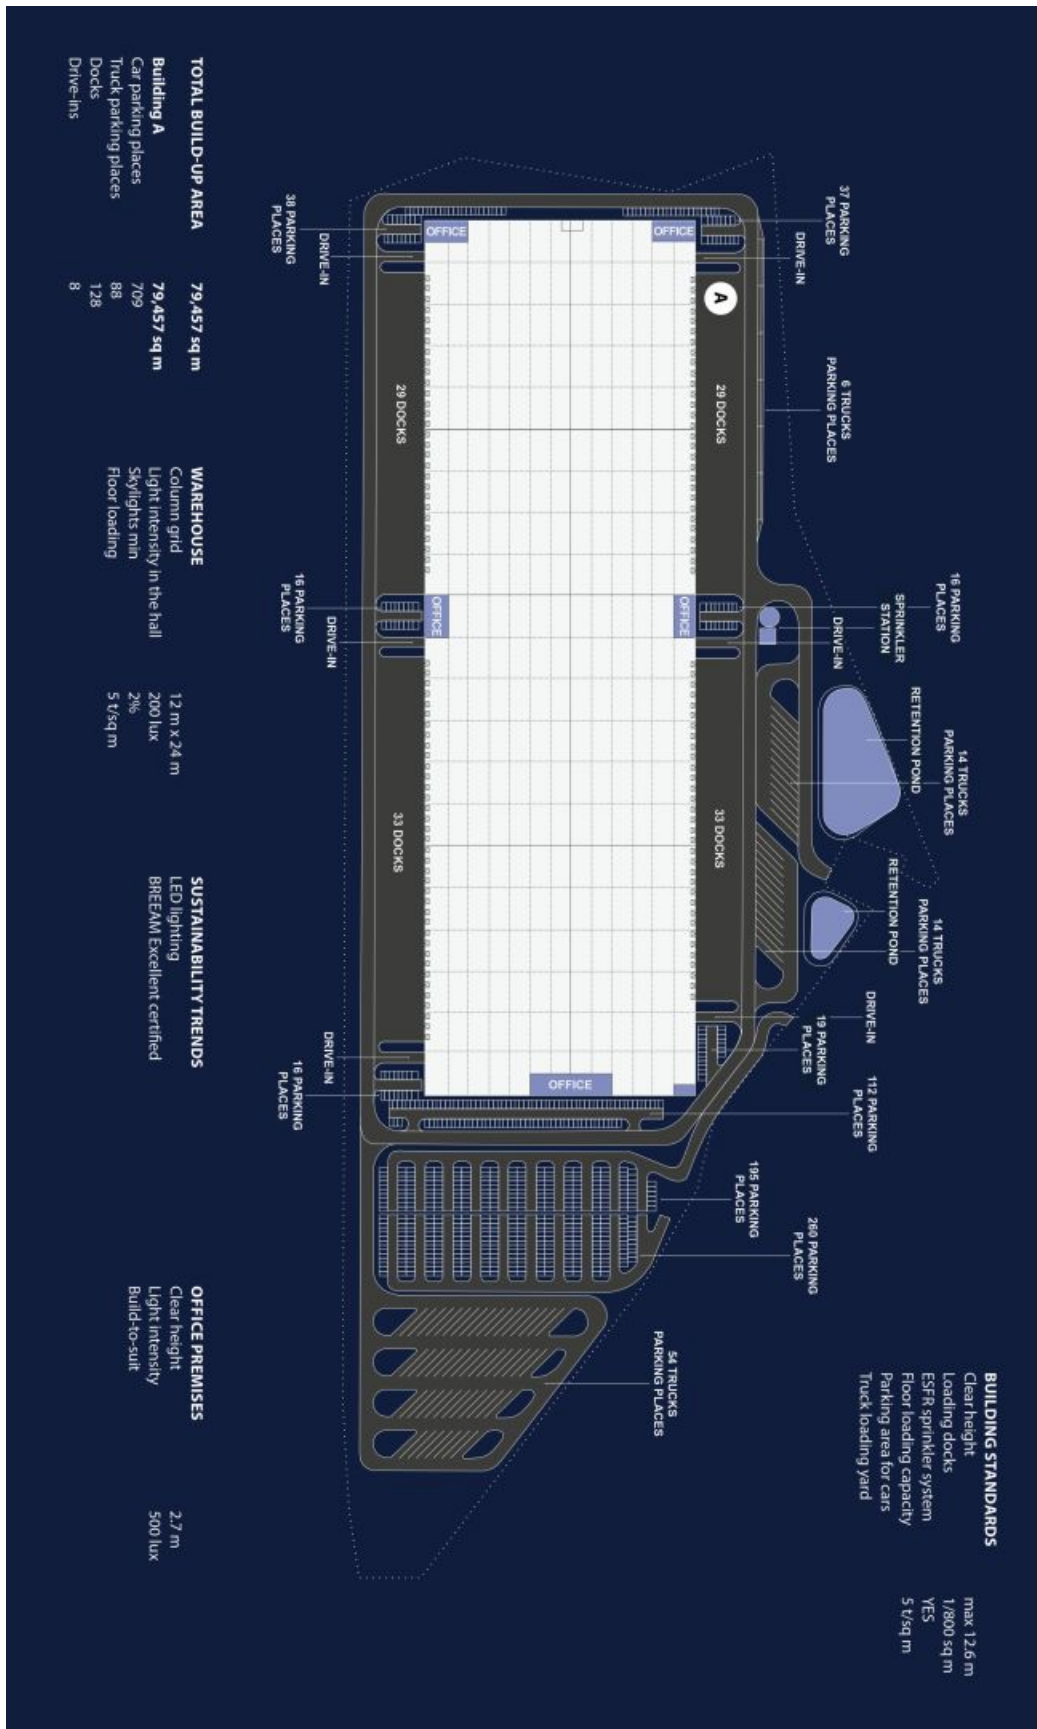

Výrobní prostory

18 200 m², Cheb, Okrouhlá

Cena na vyžádání

Celková plocha	18 200 m ²
Volná plocha k pronájmu	18 200 m ²
Čistá výška stropu	12.6 m
Nosnost podlah	5 t/m ²
Modul sloupů	—
Konstrukce	Železobetonová konstrukce
PENB	G
Referenční číslo	104807

Skladové/výrobní prostory:

- přímé vjezdy
- nosnost podlahy 5 t/m²
- světlá výška 12,6 m
- doky s hydraulickými můstky
- modul sloupů 12x24 m
- LED osvětlení 200 Lux
- ESFR spinkler system
- BREEAM certifikace

Kanceláře:

- kancelářské prostory na míru
- LED osvětlení 200 Lux
- světlá výška 2,7 m
- klimatizace

Nájemce neplatí provizi.

Výrobní prostory

18 200 m², Cheb, Okrouhlá

Cena na vyžádání

Výrobní prostory

18 200 m², Cheb, Okrouhlá