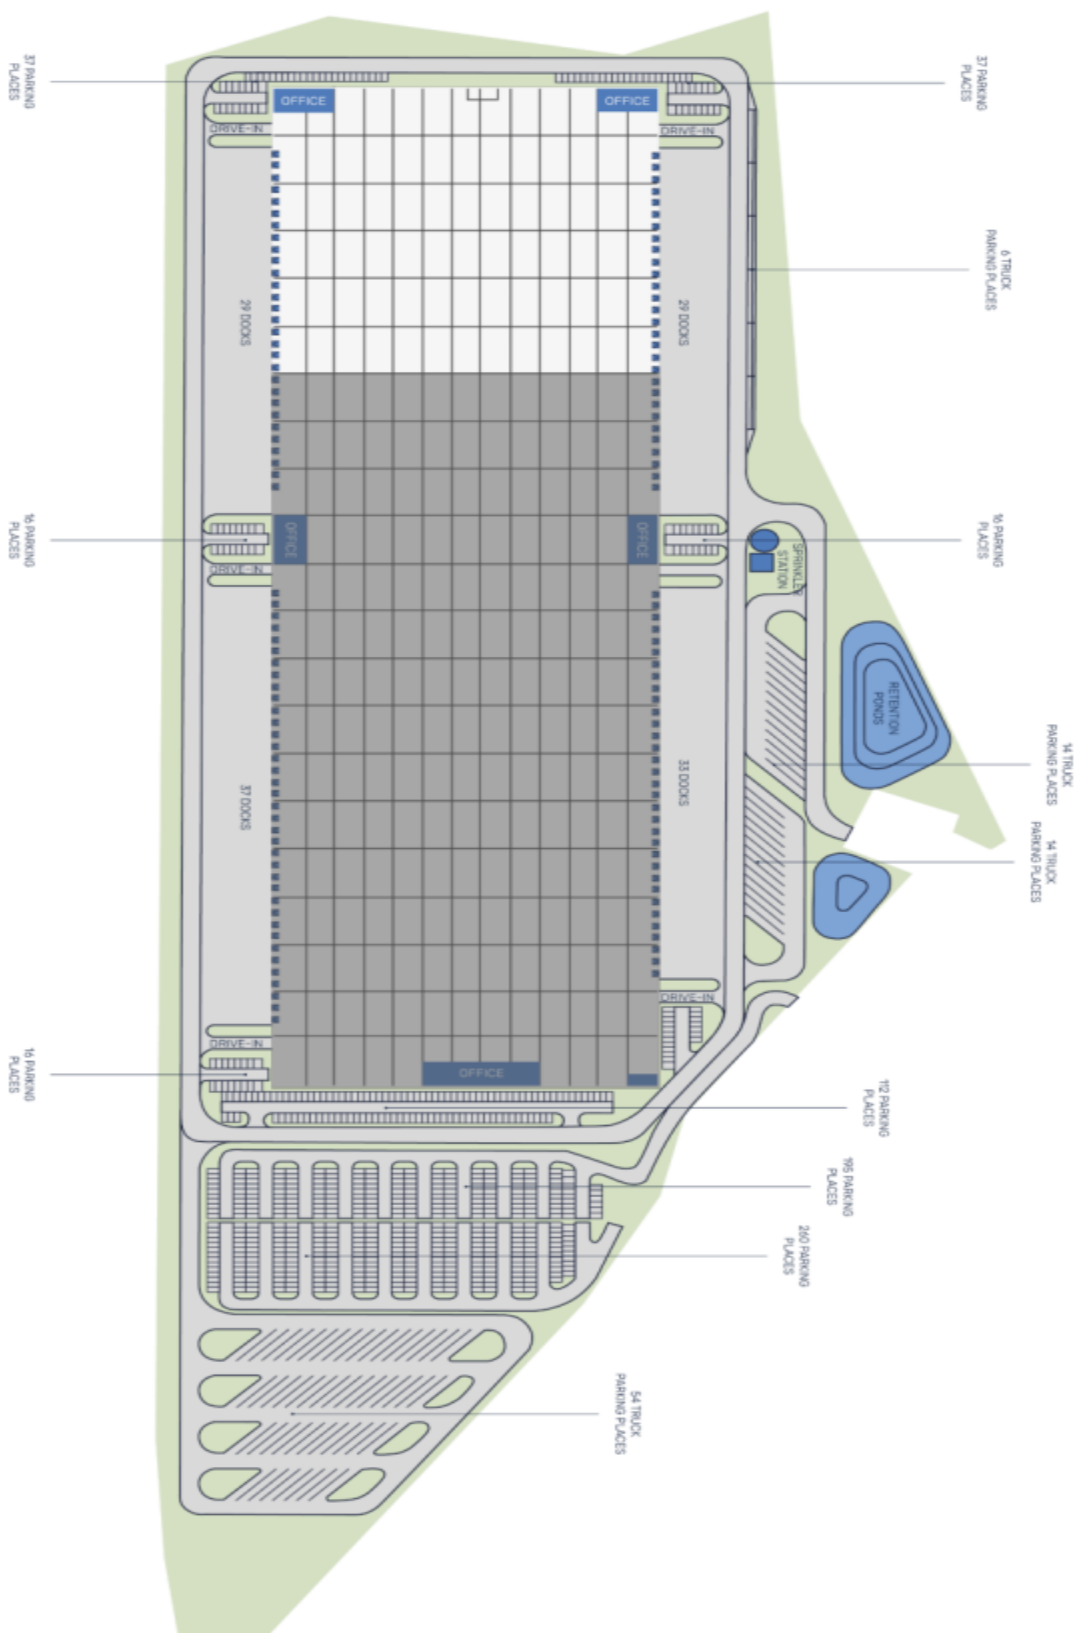

## Cena na vyžádání

Celková plocha	79 457 m <sup>2</sup>
Volná plocha k pronájmu	18 200 m <sup>2</sup>
Čistá výška stropu	12.6 m
Nosnost podlah	5 t/m <sup>2</sup>
Modul sloupů	—
Konstrukce	Železobetonová konstrukce
PENB	G
Referenční číslo	104805

### Skladové/výrobní prostory:

- 8 přímých vjezdů
- nosnost podlahy 5 t/m<sup>2</sup>
- světlá výška 12,6 m
- 128 doků s hydraulickými můstky
- modul sloupů 12x24 m
- LED osvětlení 200 Lux
- ESFR spinkler system

# Průmyslový areál

79 457 m<sup>2</sup>, Cheb, Okrouhlá

Cena na vyžádání

## Průmyslový areál

79 457 m<sup>2</sup>, Cheb, Okrouhlá

Cena na vyžádání