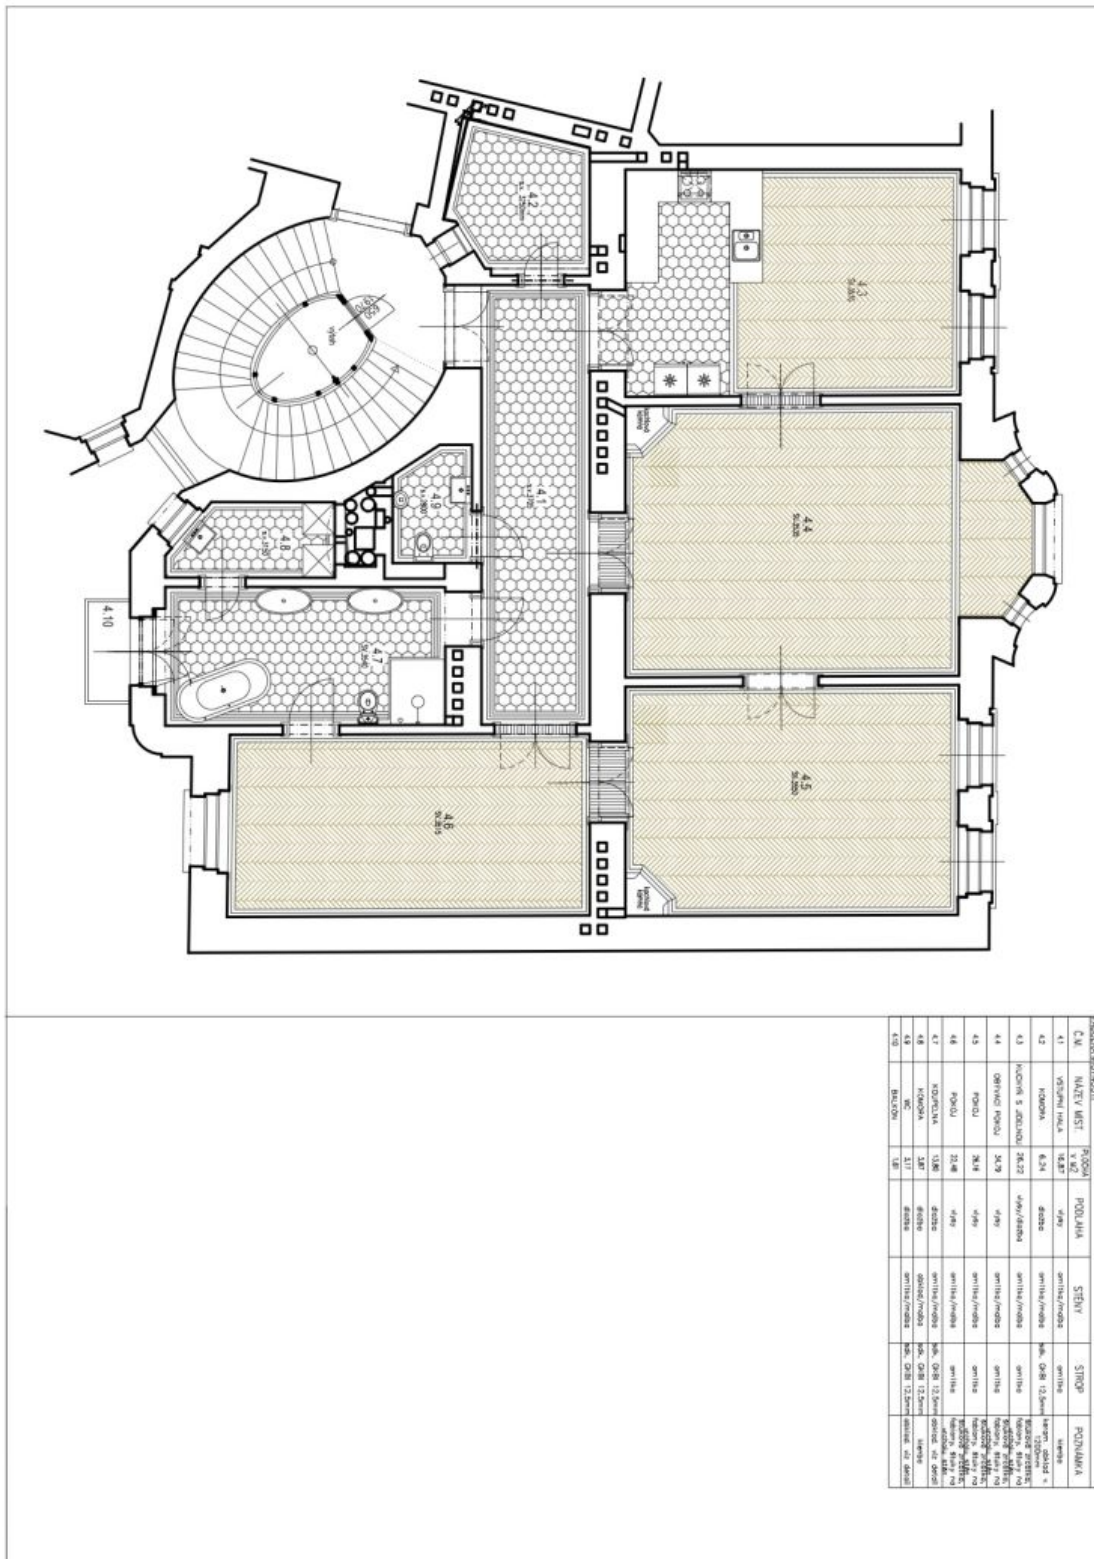

## Byt 3+1

152 m<sup>2</sup>, Praha 1, Josefov, Široká

Pronajato

**Byt 3+1**152 m<sup>2</sup>, Praha 1, Josefov, Široká**Pronajato**

Celková plocha	154 m <sup>2</sup>
Podlahová plocha*	152 m <sup>2</sup>
Balkón	2 m <sup>2</sup>
Parkování	-
Sklep	Ano
PENB	G
Referenční číslo	10479
K dispozici od	Immediately

Interiér tvoří obývací pokoj s arkýřovými okny, plně vybavená kuchyň, 2 ložnice, plně vybavená koupelna (Villeroy Boch, Axor, Burgbad) s balkonem orientovaným do vnitrobloku, velká šatna, prádelna, toaleta pro hosty a prostorná vstupní hala.

\* Výměra jednotky dle občanského zákoníku.

Plocha je tvořena součtem celé plochy jednotky a ohraničená obvodovými zdmi.

# Byt 3+1

152 m<sup>2</sup>, Praha 1, Josefov, Široká

Pronajato

Číslo	Název míst.	Plocha v m <sup>2</sup>	Podlaha	Stav	Strop	Poznámka
4.1	Vstupní hala	4,82	1/9	průhled	průhled	veřejně přístupná - vstupní hala
4.2	Kuchyně	6,24	1/9	průhled	průhled	veřejně přístupná - kuchyně
4.3	Ložnice s šatnou	26,22	1/9	průhled	průhled	veřejně přístupná - ložnice s šatnou
4.4	Ložnice	24,79	1/9	průhled	průhled	veřejně přístupná - ložnice
4.5	Koupelna	3,14	1/9	průhled	průhled	veřejně přístupná - koupelna
4.6	Koridory	23,48	1/9	průhled	průhled	veřejně přístupná - koridory
4.7	Koridory	13,26	1/9	průhled	průhled	veřejně přístupná - koridory
4.8	Koridory	11,17	1/9	průhled	průhled	veřejně přístupná - koridory
4.9	WC	1,17	1/9	průhled	průhled	veřejně přístupná - WC
4.10	Balkony	1,17	1/9	průhled	průhled	veřejně přístupná - balkony