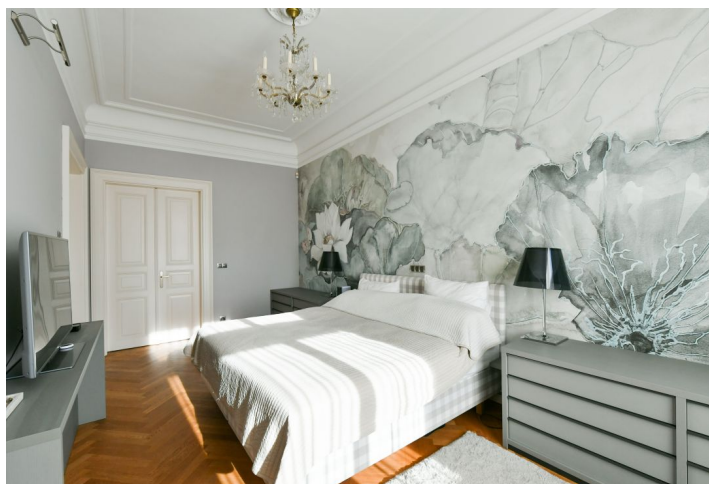

Byt 3+1

152 m², Praha 1, Josefov, Široká

Pronajato