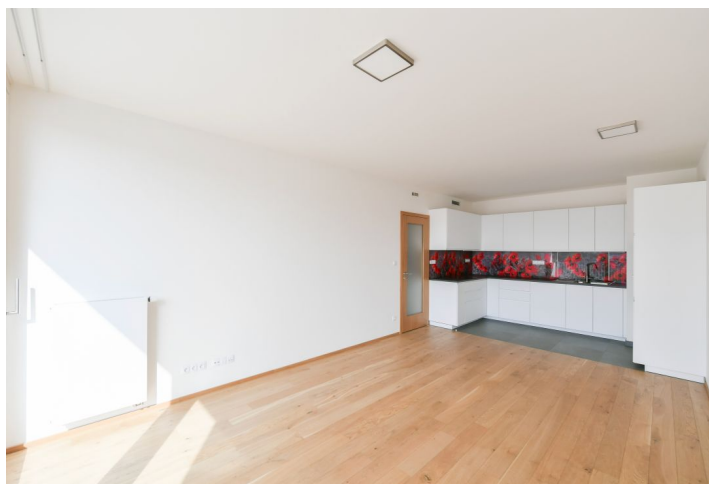

Byt 2+kk

58.6 m², Praha 5, Smíchov, Šiklové

Pronajato