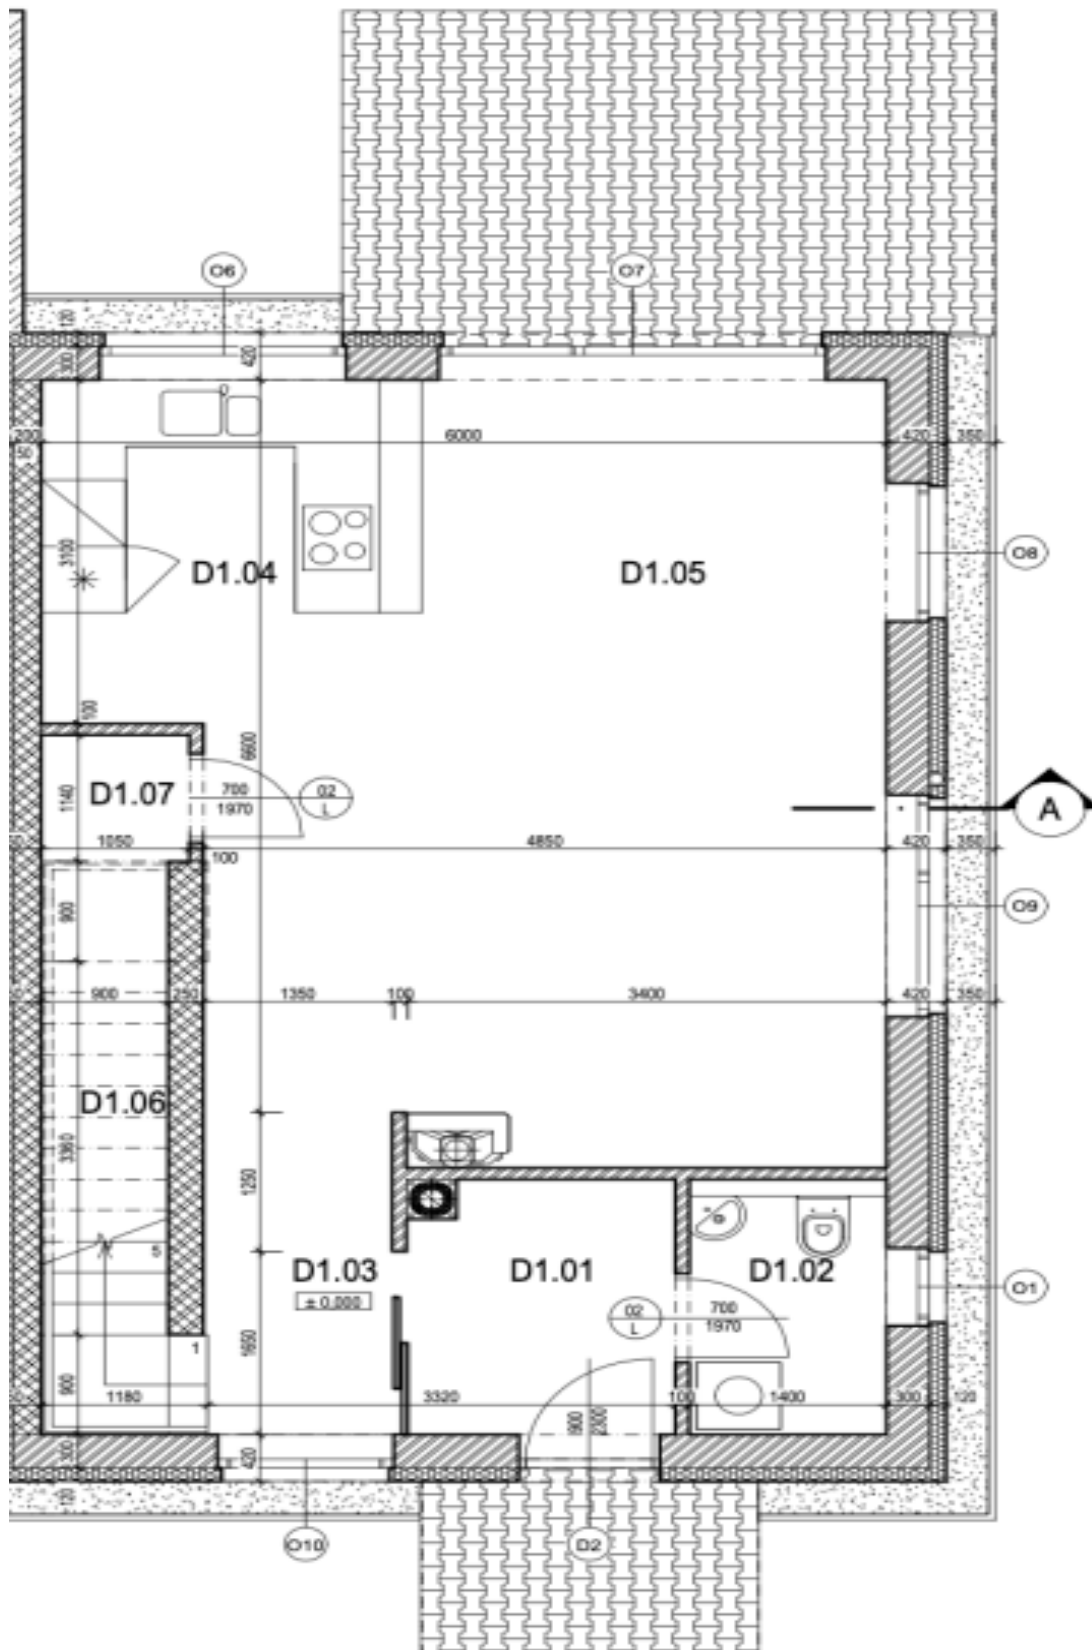

Skvěle dispozičně řešený 4pokojevý mezonet se zahradou a parkováním ve dvoře je součástí rodinného domu se dvěma bytovými jednotkami v tiché obci Miloslavov, 8 km od Bratislavy.

Dispozici bytu tvoří předsiň, samostatná toaleta s technickou místností, obývací pokoj s kuchyní a s vývodem na krb, odkládací prostor pod schody (komora). Na patře se nacházejí 3 ložnice a koupelna s WC, vanou a sprchovým koutem.

Celková užitná plocha 104 m², terasa 13 m², pozemek 305 m².

Cena 249 900 eur.

* Výměra jednotky dle občanského zákoníku.

Plocha je tvořena součtem celé plochy jednotky a ohraničená obvodovými zdmi.

Byt 4+1

104 m², Miloslavov, Miloslavov

6 329 967 Kč | 249 900 €

Legenda miestností 1.NP

Č.M.	Názov	Plocha	Povrchy		
			Podlaha	Stena	Strop
Byt C					
C1.01	Vstupná hala	4.21 m ²	Keramická dlažba	Omietka + malba	Omietka + malba
C1.02	Tech. miestnosť	3.01 m ²	Keramická dlažba	Keramický obklad	Omietka + malba
C1.03	Chodba	3.93 m ²	Parkey	Omietka + malba	Omietka + malba
C1.04	Kuchyňa	8.74 m ²	Parkey	Omietka + malba	Omietka + malba
C1.05	Obývací priestor	28.54 m ²	Parkey	Omietka + malba	Omietka + malba
C1.06	Schodisko	4.09 m ²	Drevený obklad	Omietka + malba	Omietka + malba
C1.07	Podschodný priestor	2.01 m ²	Keramická dlažba	Omietka + malba	Omietka + malba
BYT C spolu 1. NP		54.53 m²			
Byt D					
D1.01	Vstupná hala	4.19 m ²	Keramická dlažba	Omietka + malba	Omietka + malba
D1.02	Tech. miestnosť	3.01 m ²	Keramická dlažba	Keramický obklad	Omietka + malba
D1.03	Chodba	3.95 m ²	Parkey	Omietka + malba	Omietka + malba
D1.04	Kuchyňa	8.74 m ²	Parkey	Omietka + malba	Omietka + malba
D1.05	Obývací priestor	28.53 m ²	Parkey	Omietka + malba	Omietka + malba
D1.06	Schodisko	4.09 m ²	Drevený obklad	Omietka + malba	Omietka + malba
D1.07	Podschodný priestor	2.01 m ²	Keramická dlažba	Omietka + malba	Omietka + malba
BYT D spolu 1. NP		54.52 m²			
1. NP celkom		109.05 m²			
BYT C celková podlahová plocha		103.73 m ²			
BYT D celková podlahová plocha		103.72 m ²			