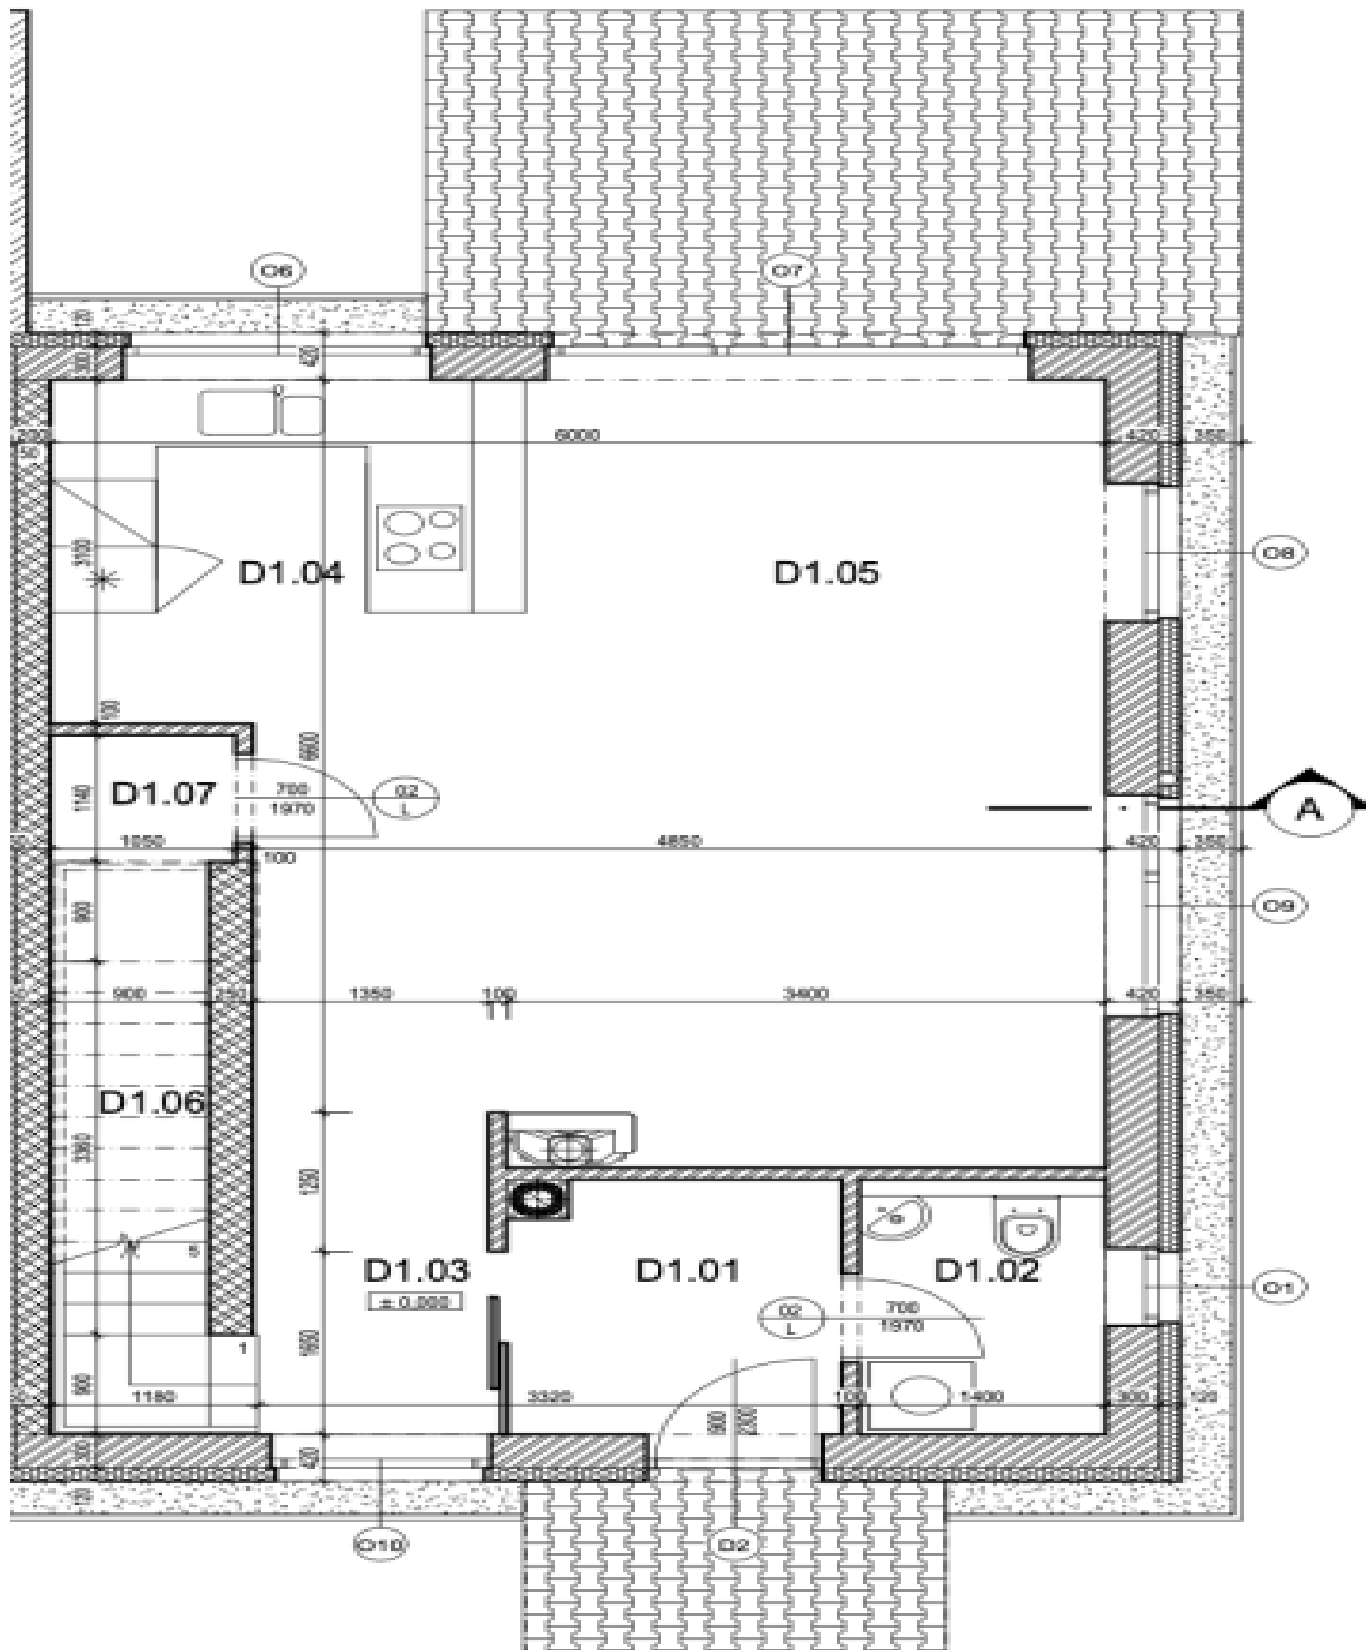

Byt 4+1

104 m², Miloslavov, Senec

6 268 742 Kč | 249 900 €