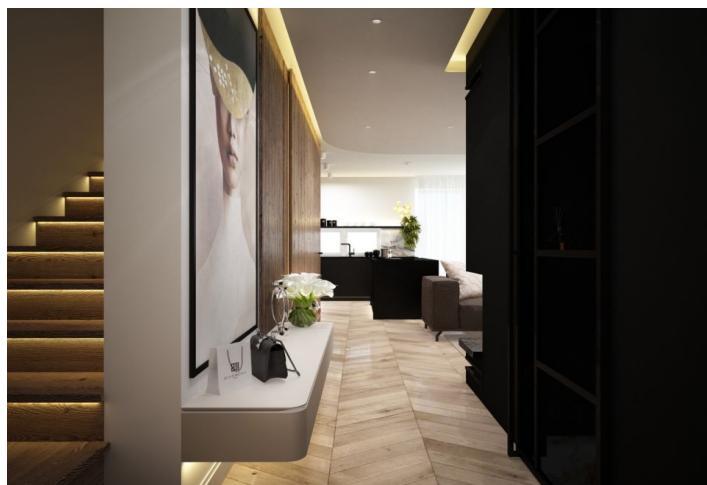

Byt 4+1

104 m², Miloslavov, Senec

6 277 488 Kč | 249 900 €