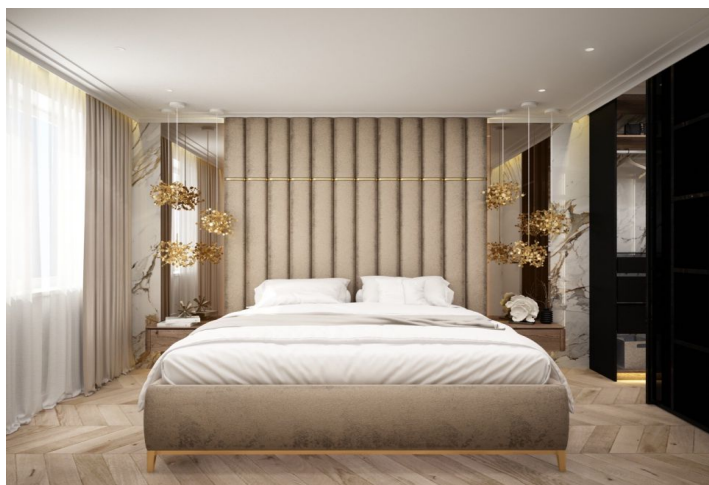

Byt 4+1

104 m², Miloslavov, Senec

6 277 488 Kč | 249 900 €