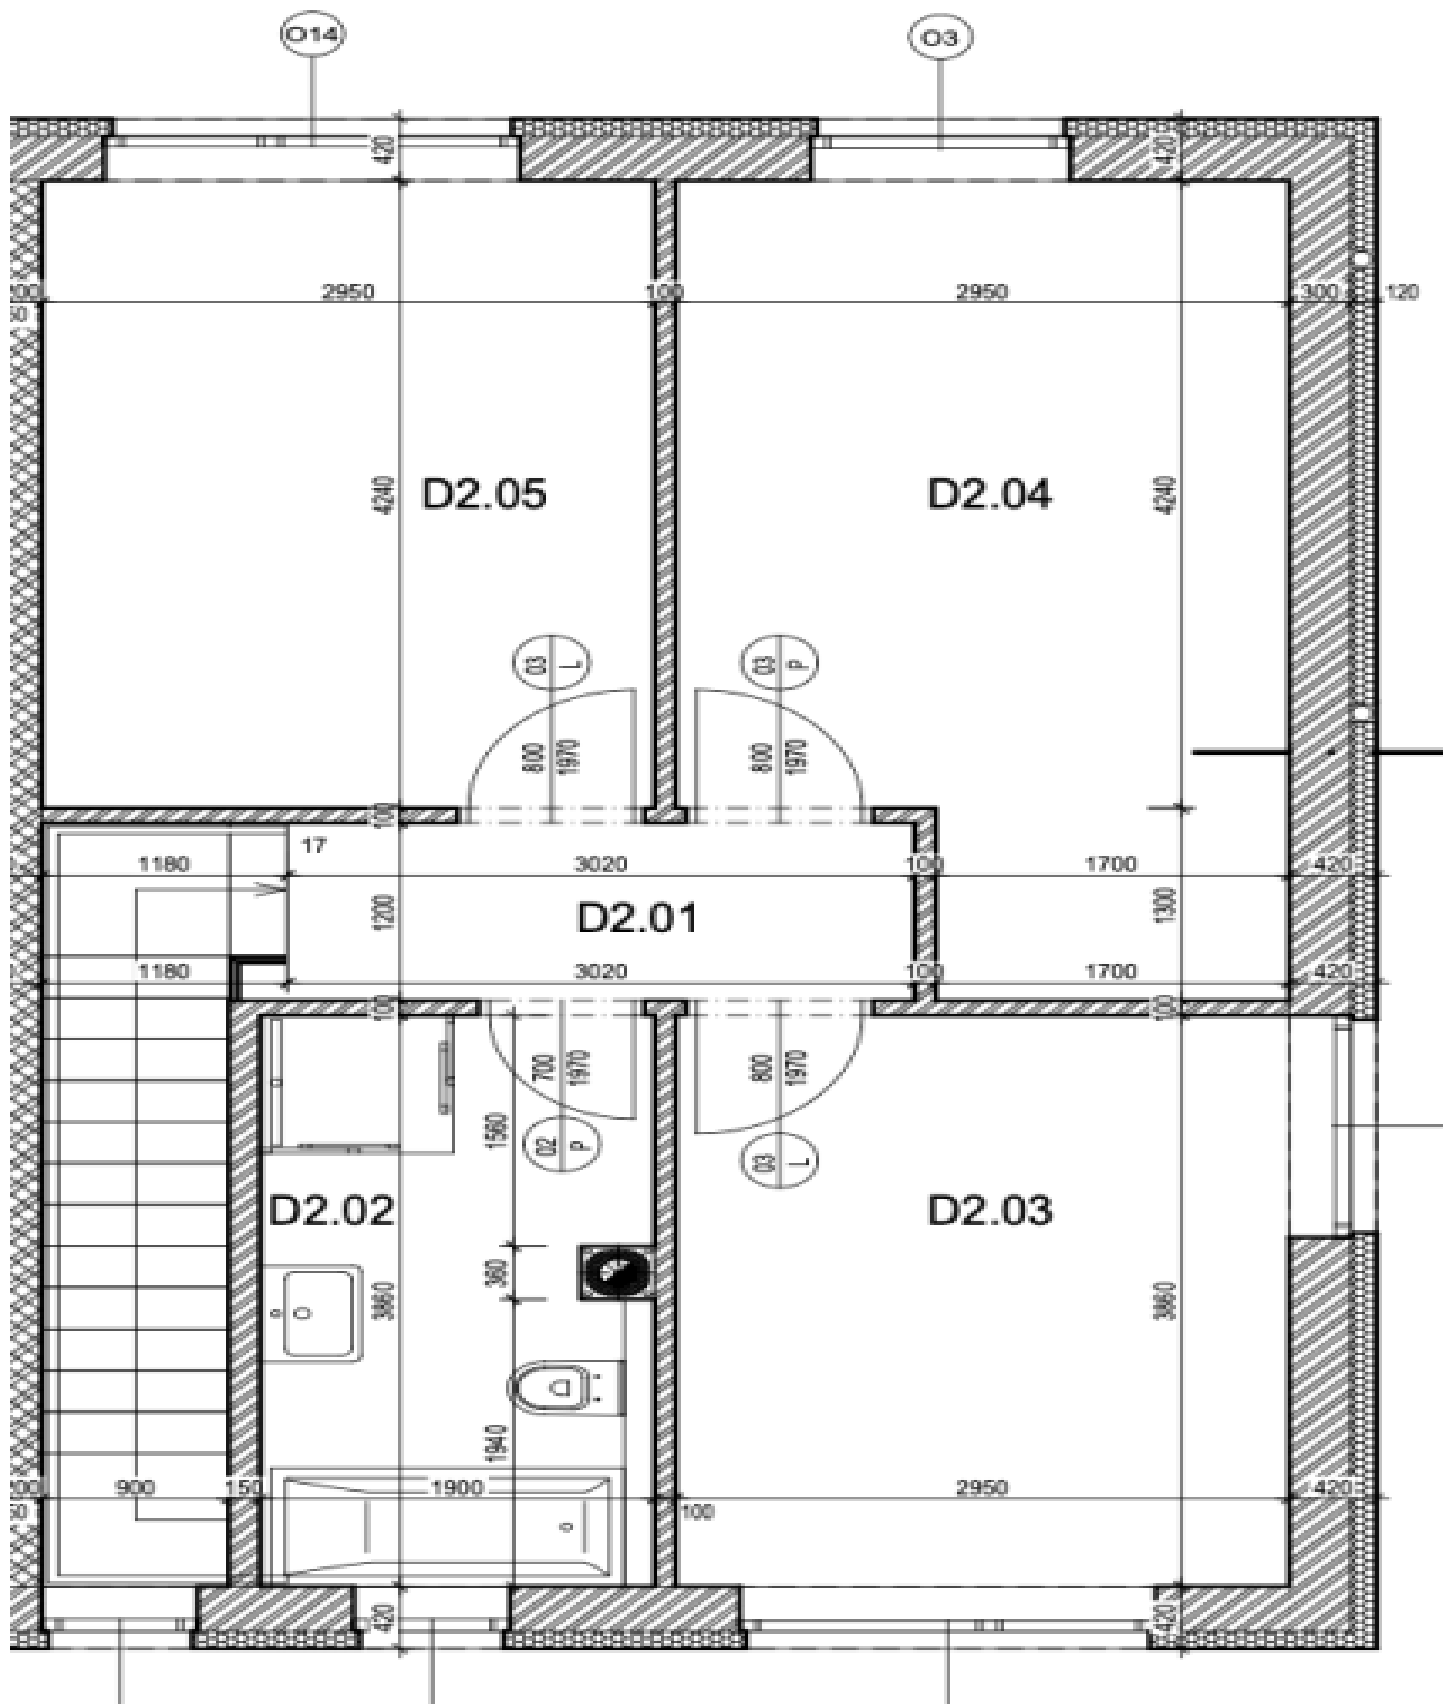

Byt 4+1

104 m², Miloslavov, Senec

6 268 742 Kč | 249 900 €