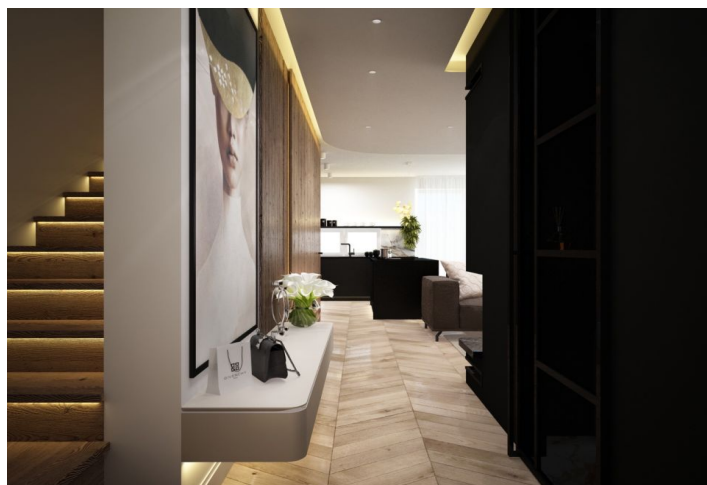

Byt 4+1

104 m², Miloslavov, Miloslavov

6 329 967 Kč | 249 900 €