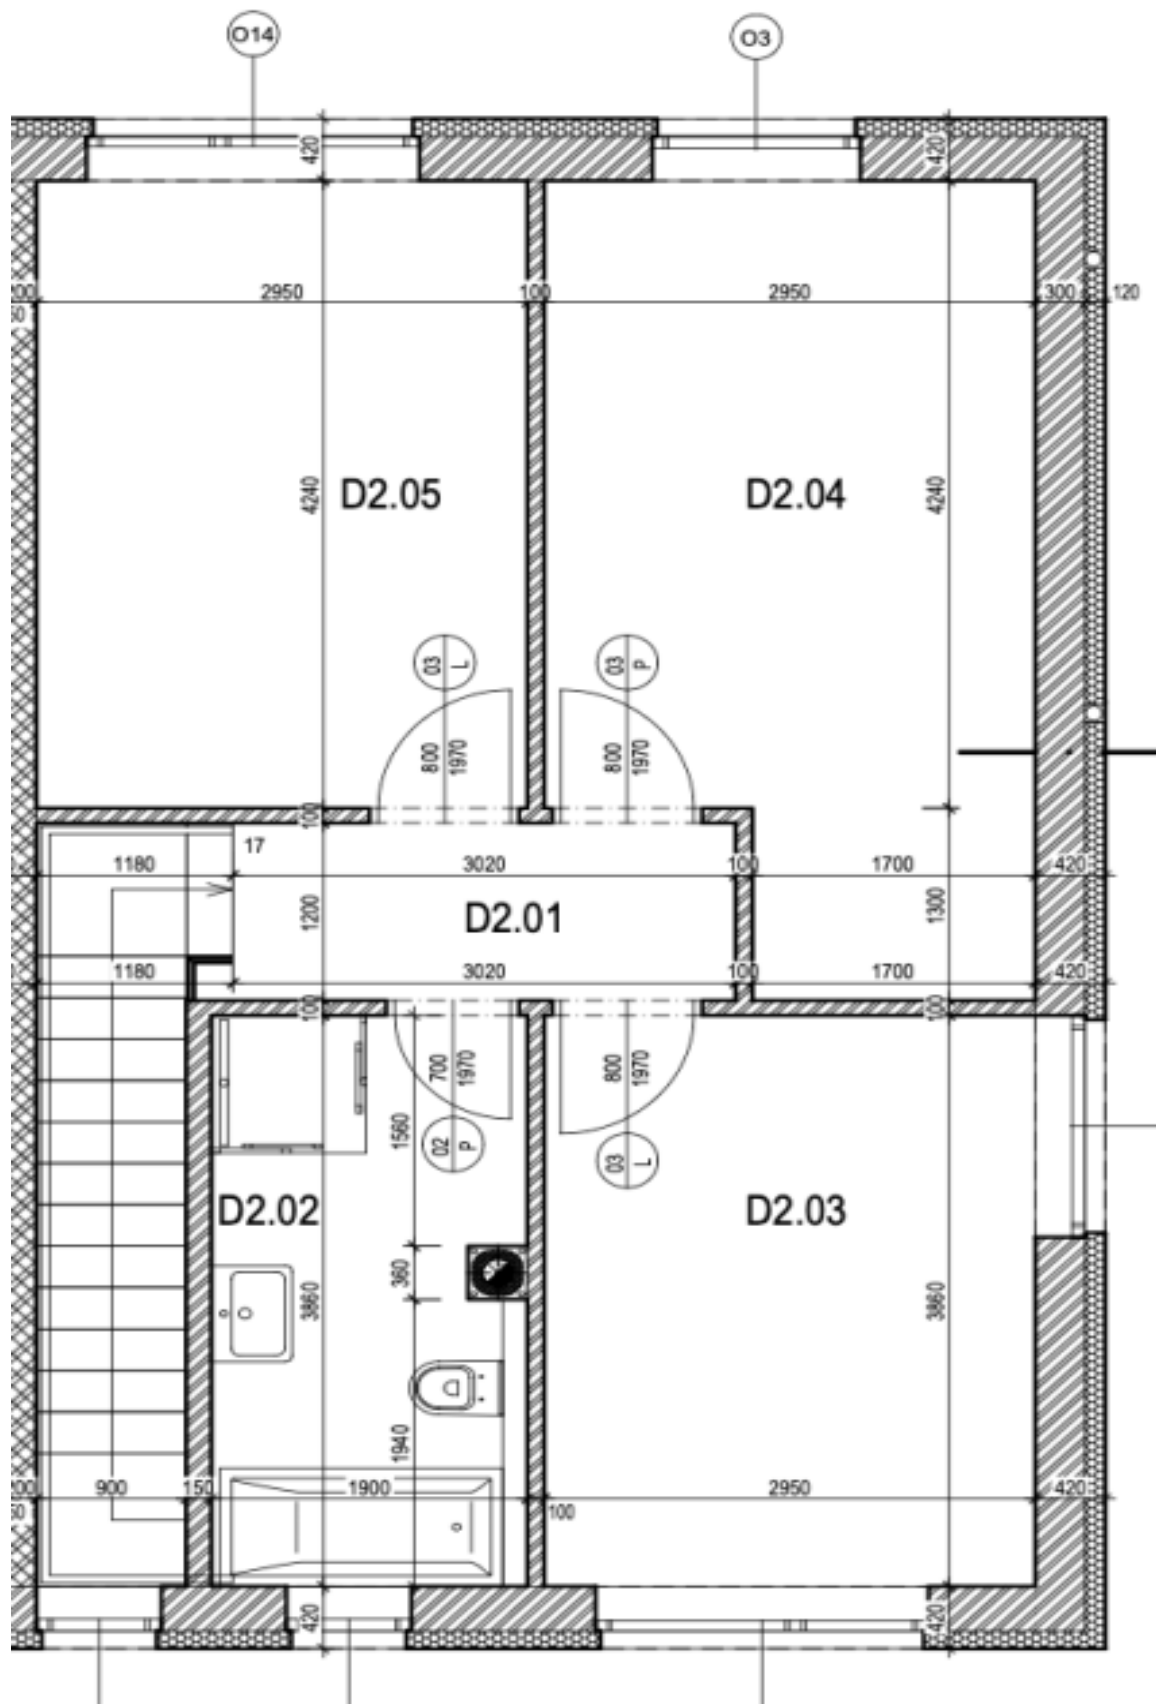

Byt 4+1

104 m², Miloslavov, Miloslavov

6 329 967 Kč | 249 900 €