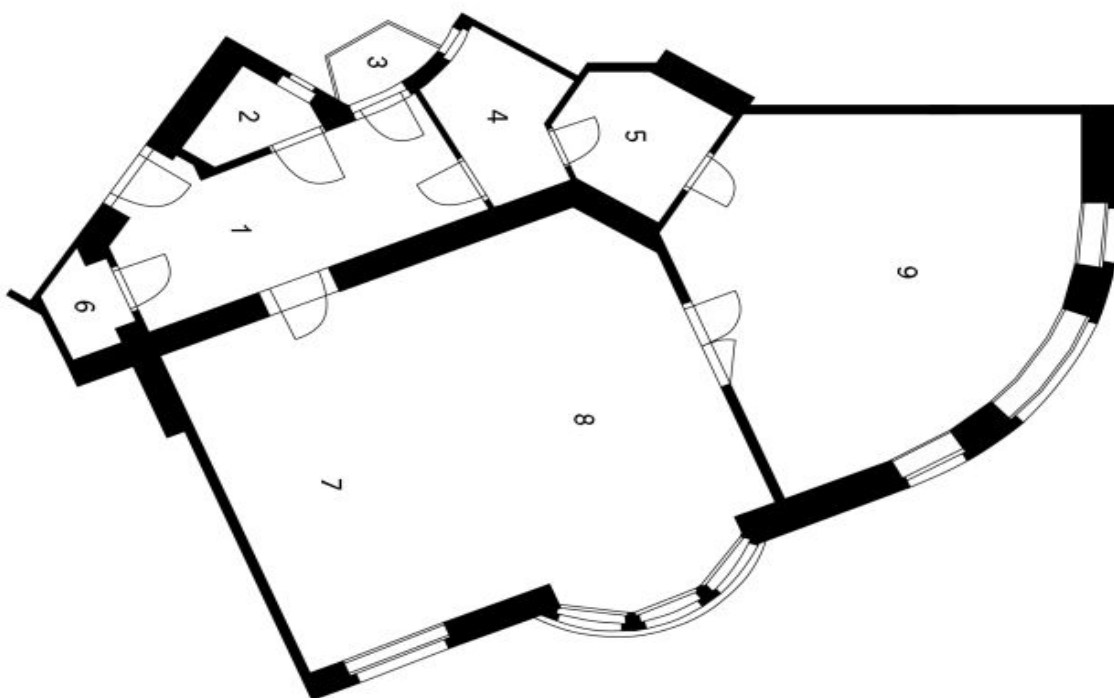

Byt 2+1

91 m², Praha 1, Josefov, Žatecká

Pronajato

Žatecká

Byt 2+1

4. NP

1. 1 Předsiň
2. 2 WC
3. 3 Balkon
4. 4 Koupelna
5. 5 Šatna
6. 6 Spíž
7. 7 Kuchyň
8. 8 Jídelna + Obývací pokoj
9. 9 Ložnice