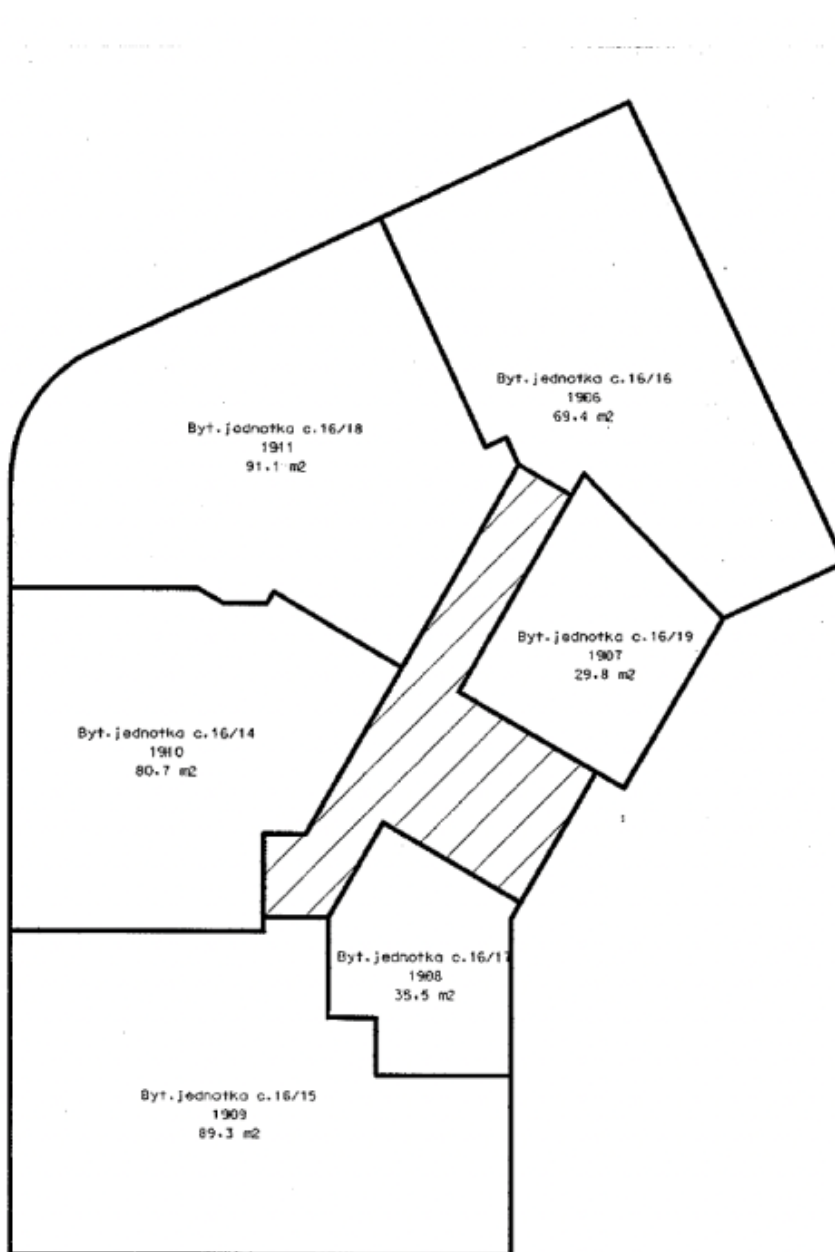

Interiér nabízí čtyřicetimetrový obývací pokoj s jídelnou a plně vybavenou otevřenou kuchyní, rohovou ložnici s arkýřem a šatnou, koupelnu se sprchovým koutem a bidetem, dále 2 komory, samostatnou toaletu a prostornou vstupní chodbu. Koupelna je přístupná z ložnice i chodby.

**Byt 2+1**91 m², Praha 1, Josefov, Žatecká**Pronajato****Žatecká****Byt 2+1****4. NP**

- 1 Předstíň
- 2 WC
- 3 Balkon
- 4 Koupelna
- 5 Šatna
- 6 Spíž
- 7 Kuchyň
- 8 Jídelna + Obývací pokoj
- 9 Ložnice

Byt 2+1

91 m², Praha 1, Josefov, Žatecká

Pronajato

Byt 2+1

91 m², Praha 1, Josefov, Žatecká

Pronajato