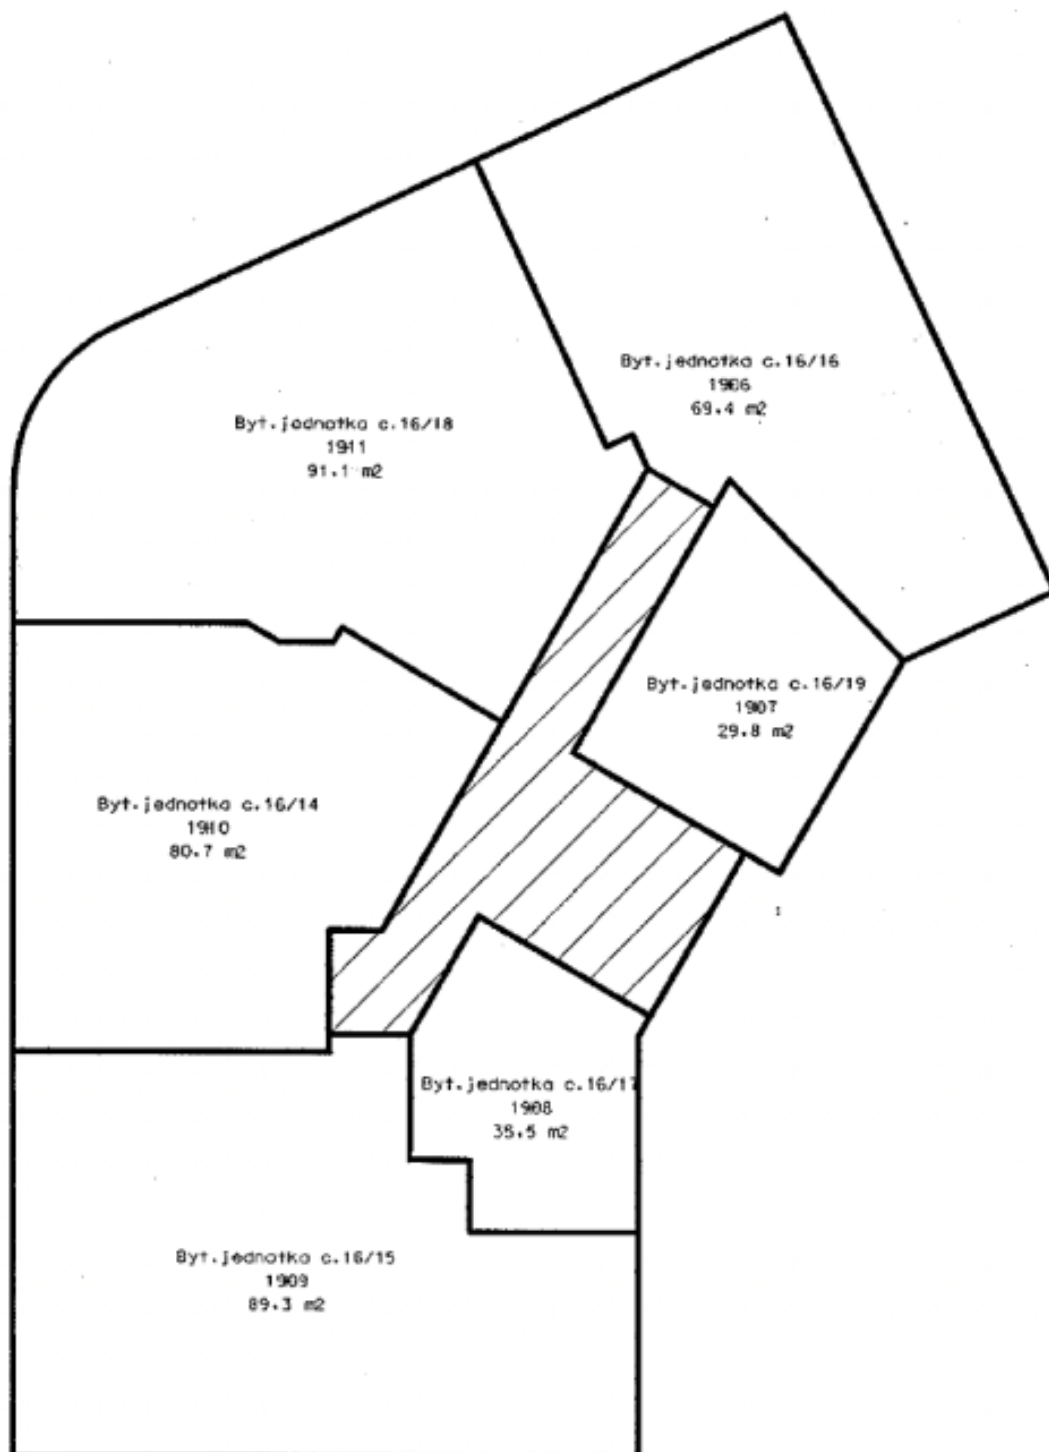

Interiér nabízí čtyřicetimetrový obývací pokoj s jídelnou a plně vybavenou otevřenou kuchyní, rohovou ložnici s arkýřem a šatnou, koupelnu se sprchovým koutem a bidetem, dále 2 komory, samostatnou toaletu a prostornou vstupní chodbu. Koupelna je přístupná z ložnice i chodby.

**Byt 2+1**91 m², Praha 1, Josefov, Žatecká**Pronajato****Žatecká****Byt 2+1****4. NP**

- 1 Předsiň
- 2 WC
- 3 Balkon
- 4 Koupelna
- 5 Šatna
- 6 Spíž
- 7 Kuchyň
- 8 Jídelna + Obývací pokoj
- 9 Ložnice

Byt 2+1

91 m², Praha 1, Josefov, Žatecká

Pronajato

Byt 2+1

91 m², Praha 1, Josefov, Žatecká

Pronajato