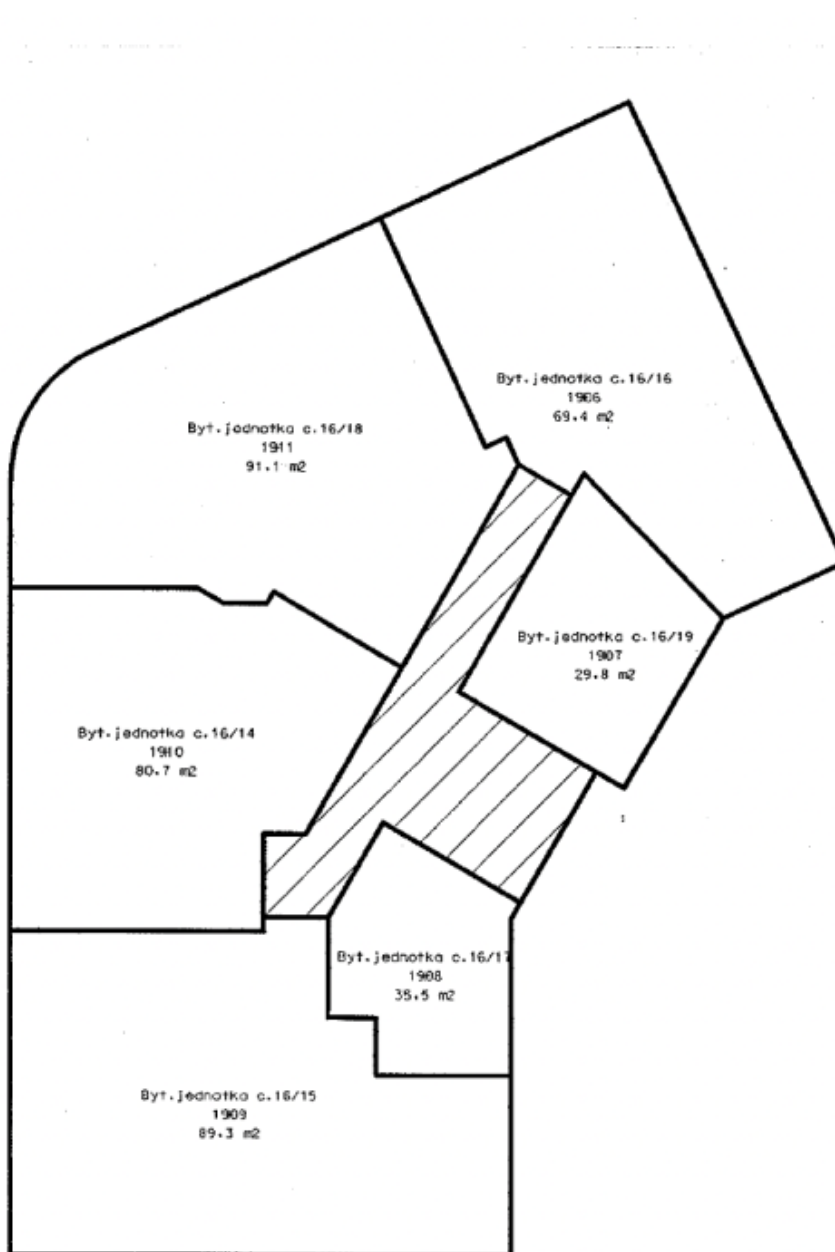

Interiér nabízí čtyřicetimetrový obývací pokoj s jídelnou a plně vybavenou otevřenou kuchyní, rohovou ložnici s arkýřem a šatnou, koupelnu se sprchovým koutem a bidetem, dále 2 komory, samostatnou toaletu a prostornou vstupní chodbu. Koupelna je přístupná z ložnice i chodby.

**Byt 2+1**91 m², Praha 1, Josefov, Žatecká**Pronajato****Žatecká****Byt 2+1****4. NP**

- 1 Předsiň
- 2 WC
- 3 Balkon
- 4 Koupelna
- 5 Šatna
- 6 Spíž
- 7 Kuchyň
- 8 Jídelna + Obývací pokoj
- 9 Ložnice

Byt 2+1

91 m², Praha 1, Josefov, Žatecká

Pronajato

Byt 2+1

91 m², Praha 1, Josefov, Žatecká

Pronajato