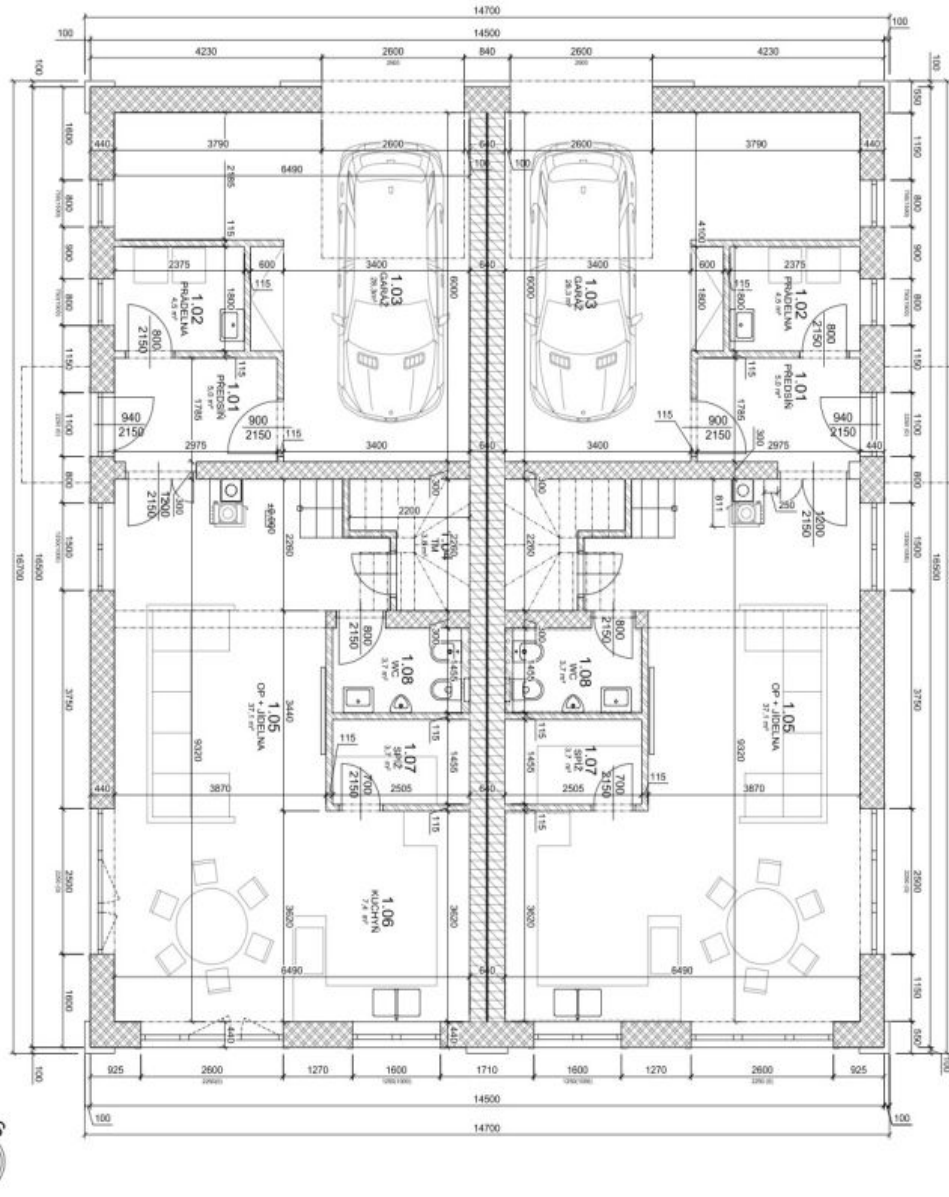

Rodinný dům 5+kk

184 m², Praha 6, Nebužice

38 000 000 Kč | 1 518 178 €