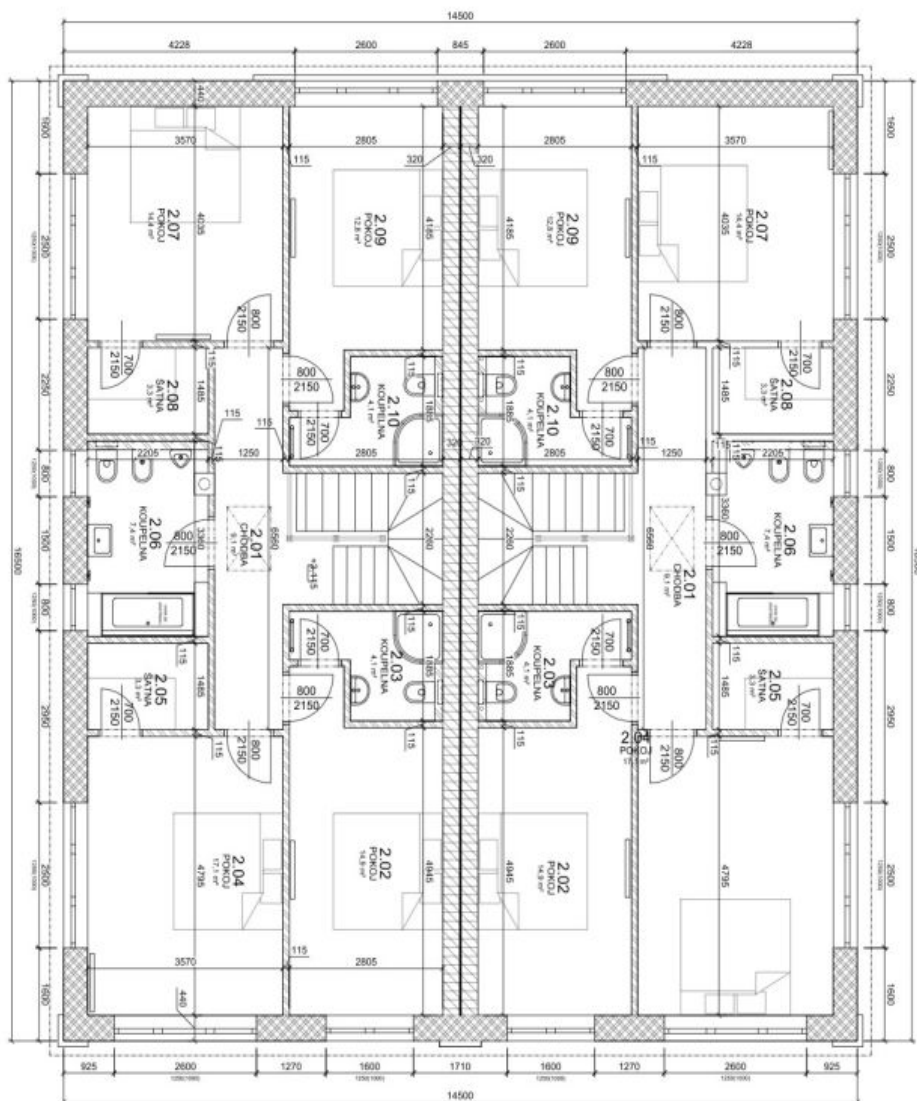

Rodinný dům 5+kk

184 m², Praha 6, Nebušice

38 000 000 Kč | 1 518 178 €

PŮDORYS 2. NADZEMNÍHO PODLAŽÍ