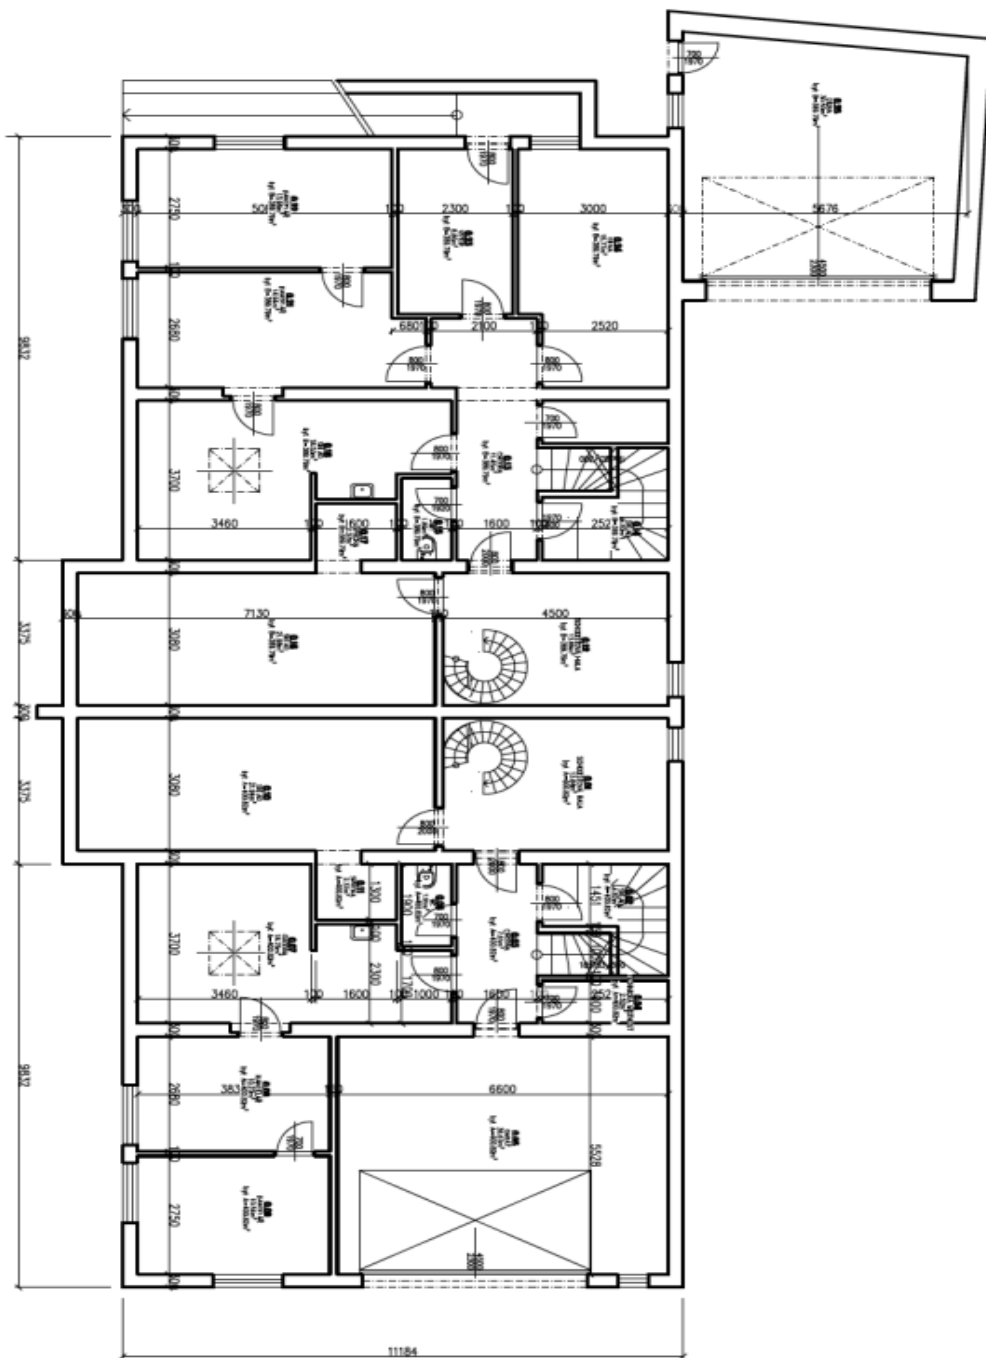

Rodinný dům 6+kk

Prodáno

357 m², Praha 4, Krč, Krčská

Objekt	Název	Průměr	Průměr [m²]
012	SOCHOVSKÁ PRAHA	13,89	
013	CHOŘBA	11,45	
014	SKALD	4,82	
015	MC	1,85	
016	SKALD	21,98	
017	SPRCHA	2,37	
018	SKALD	18,43	
019	KANALIZACE	14,84	
020	KANALIZACE	13,88	
021	SPRCHA	8,09	
022	SKALD	25,77	
023	SKALD	9,93	
Celkové měřeno [m²]			130,03

Objekt	Název	Průměr	Průměr [m²]
024	SOCHOVSKÁ PRAHA	13,84	
025	SKALD	4,82	
026	CHOŘBA	7,81	
027	TEPLOTNÁ VÝMĚNÍK	7,28	
028	SKALD	36,07	
029	MC	1,91	
030	CHOŘBA	18,75	
031	KANALIZACE	10,27	
032	KANALIZACE	10,54	
033	SKALD	27,84	
034	SKALD	9,37	
Celkové měřeno [m²]			131,24