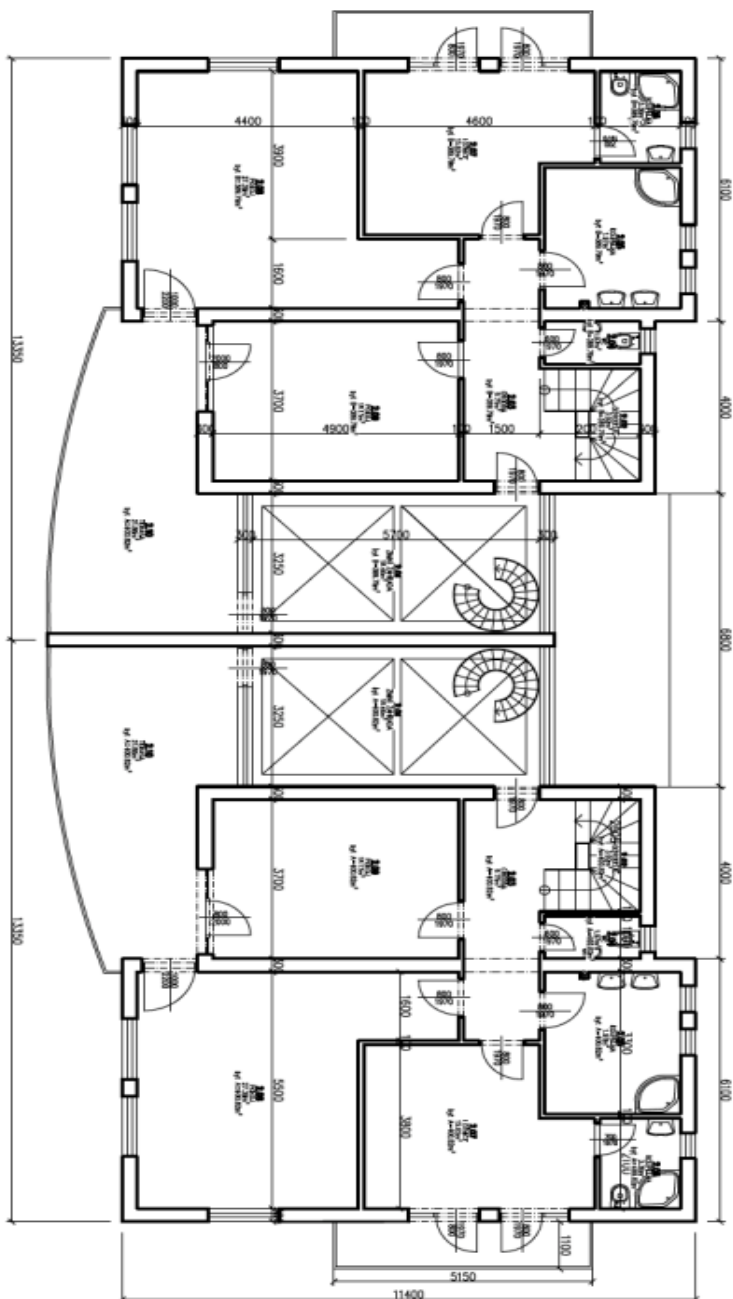

Rodinný dům 6+kk

357 m², Praha 4, Krč, Krčská

Prodáno