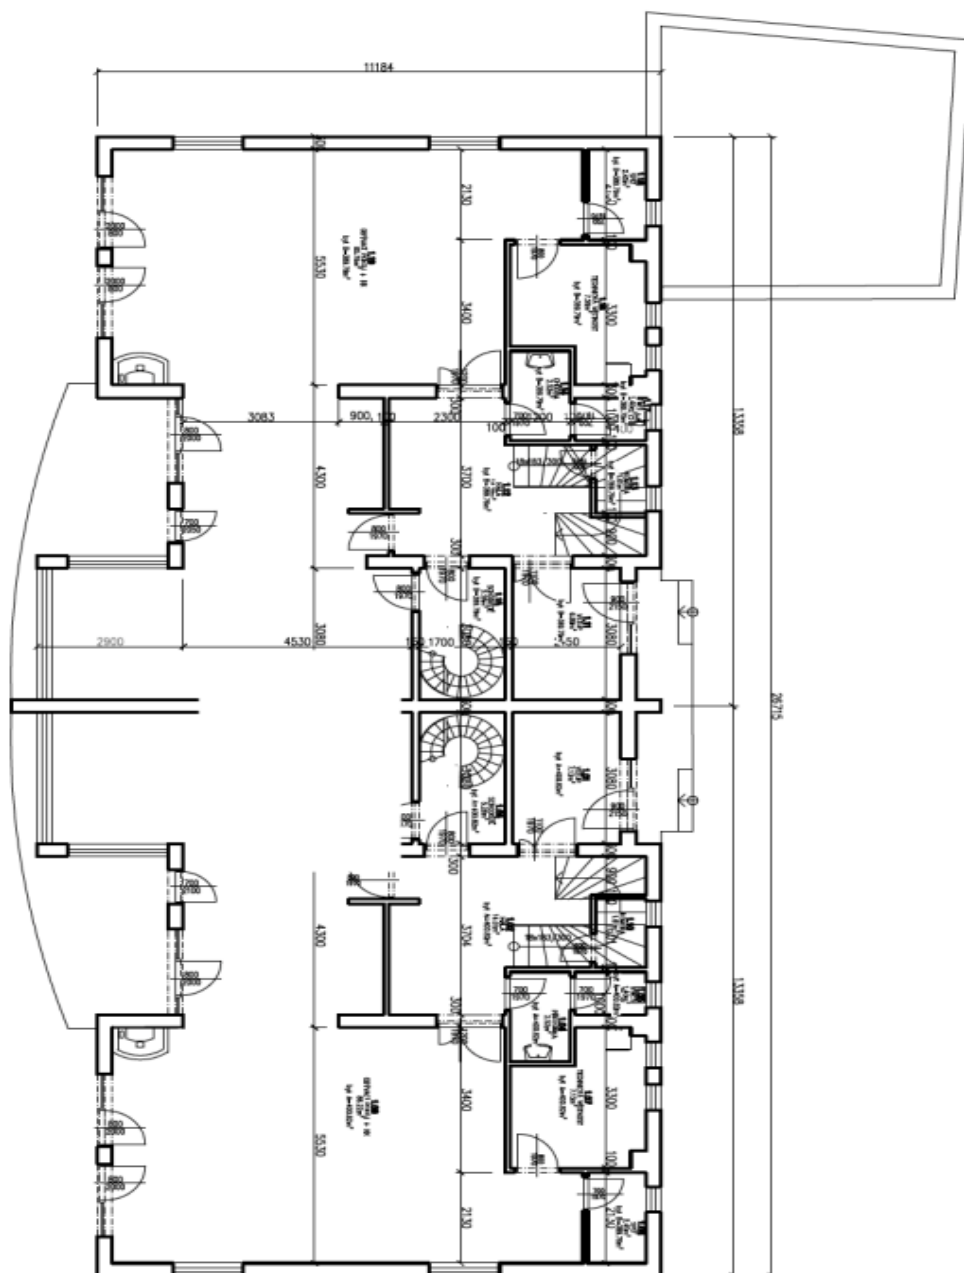

Rodinný dům 6+kk

Prodáno

357 m², Praha 4, Krč, Krčská

Tabulka místností - 1NP

Číslo	Název	Plocha [m²]
1.11	VSTUP	6,89
1.12	HALA	14,39
1.13	KUCHYŇA	1,61
1.14	CHODBA	2,52
1.15	SOUKOŠTĚ	5,28
1.16	TECHNICKÁ MÍSTNOST	7,58
1.17	WC	1,4
1.18	SPRŮCHA	2,45
1.19	SEPVACÍ PRŮVAZ + KK	85,18

Celková plocha [m²] 127,85

Tabulka místností - 1NP - BYT A

Číslo	Název	Plocha [m²]
1.01	VSTUP	7,12
1.02	HALA	14,01
1.03	KUCHYŇA	2,52
1.04	CHODBA	1,4
1.05	WC	1,4
1.06	SOUKOŠTĚ	5,38
1.07	TECHNICKÁ MÍSTNOST	7,13
1.08	SEPVACÍ PRŮVAZ + KK	86,22
1.09	KUCHYŇA	1,61

Celková plocha [m²] 125,29