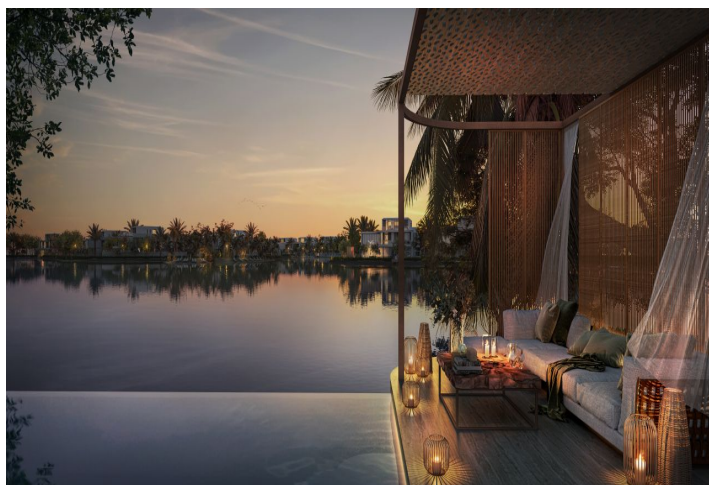

Rodinný dům 6+kk

991 m², Dubaj, Dubaj

150 000 000 Kč | 5 979 669 €