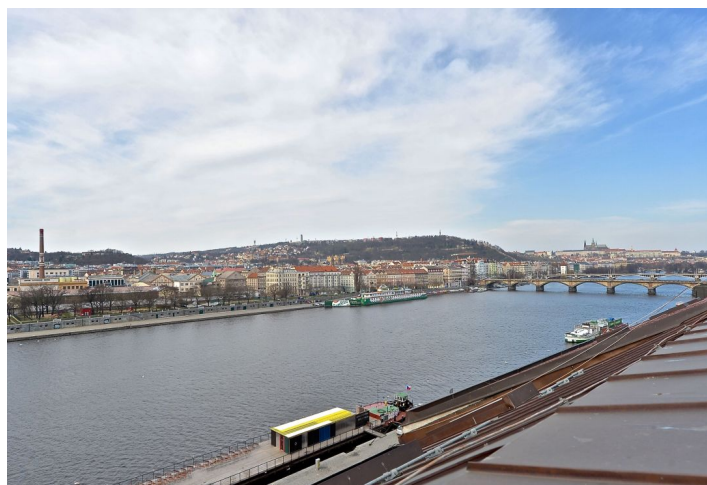

Byt 3+kk

114 m², Praha 2, Nové Město, Rašínovo nábřeží

Pronajato

Byt 3+kk

114 m², Praha 2, Nové Město, Rašínovo nábřeží

Pronajato

Celková plocha	204 m ²
Podlahová plocha*	114 m ²
Terasa	90 m ²
Parkování	-
Sklep	-
PENB	G
Referenční číslo	10465
K dispozici od	Ihned

Byt s velkou střešní terasou (90 m²) a úžasným panoramatickým výhledem na Prahu vč. Vltavy a Pražského hradu. Nově zrekonstruovaný klimatizovaný podkrovní byt se 2 ložnicemi situovaný v 5. patře renovovaného činžovního domu s novým výtahem na nábřeží Vltavy. Lokalita s plnou občanskou vybaveností v okolí, s rychlým přístupem do centra - pár minut k tramvajím a stanici metra Karlovo náměstí, v blízkém dosahu Francouzského lycea.

* Výměra jednotky dle občanského zákoníku.

Plocha je tvořena součtem celé plochy jednotky a ohraničená obvodovými zdmi.