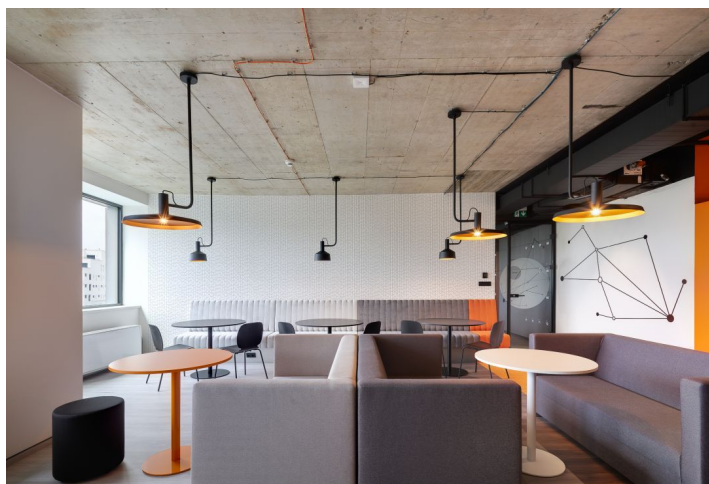

Kancelářské prostory

14.42 € / m² | 360 Kč / m²

Praha 10, Strašnice, Vinohradská