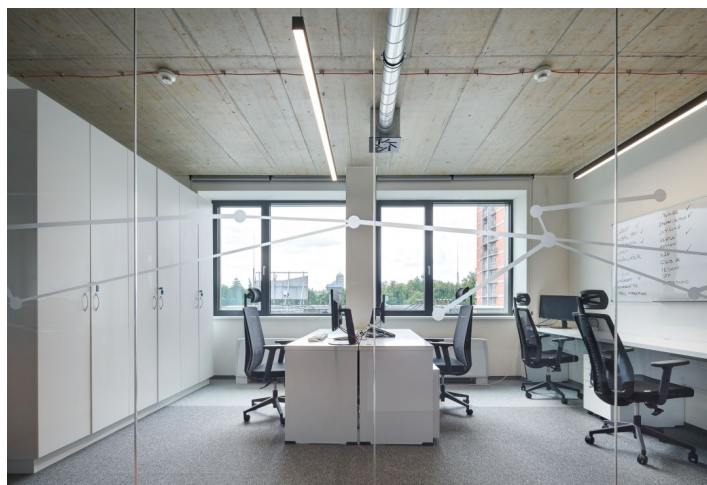

Kancelářské prostory

14.42 € / m² | 360 Kč / m²

Praha 10, Strašnice, Vinohradská