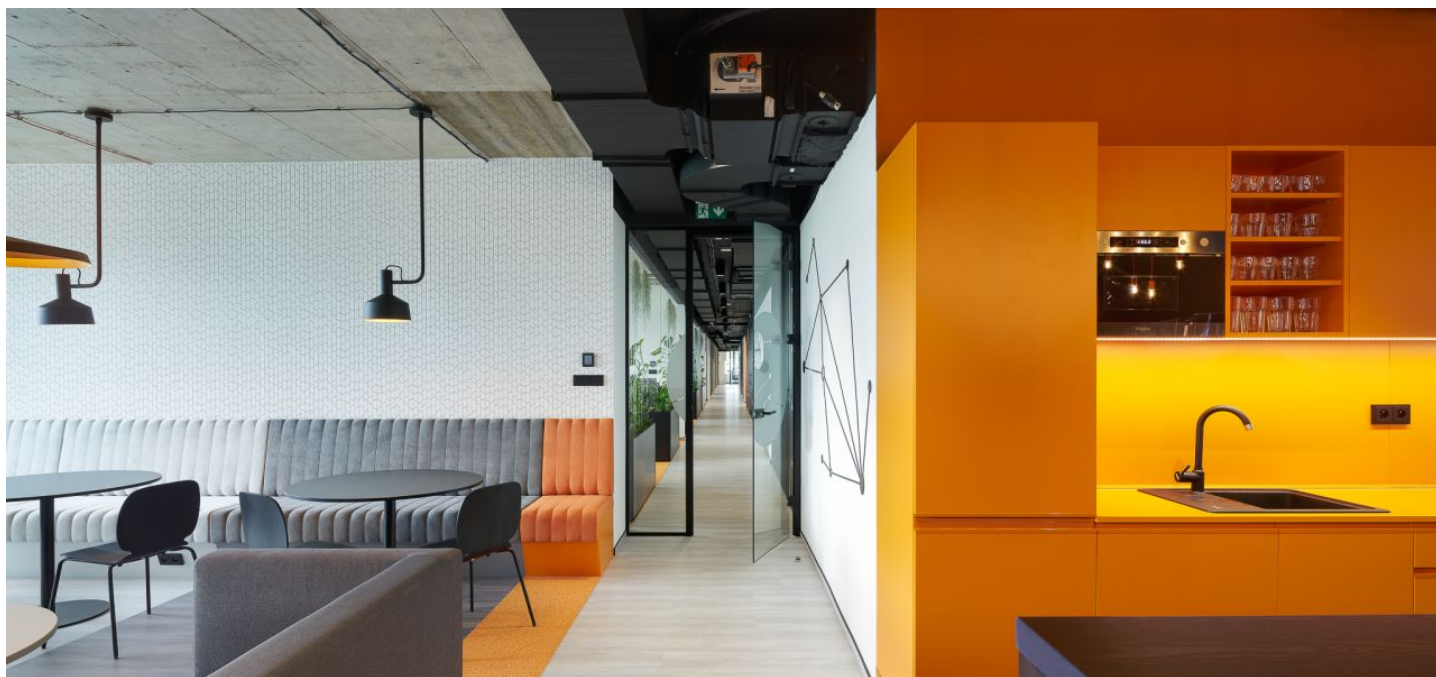

Kancelářské prostory

14.42 € / m² | 360 Kč / m²

Praha 10, Strašnice, Vinohradská