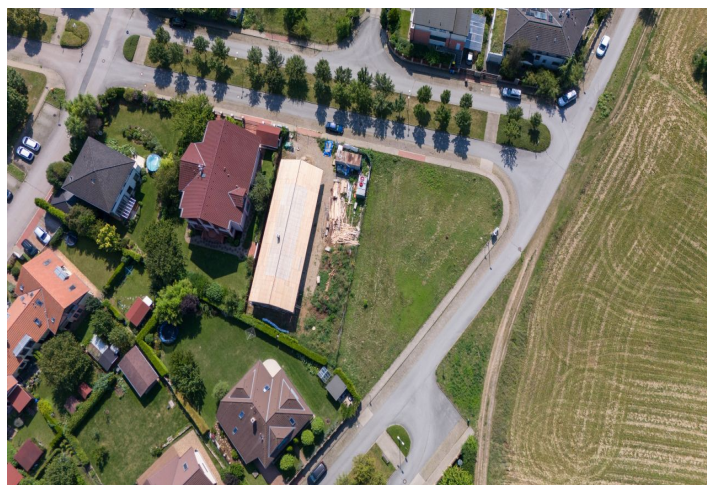

Pozemek

1 056 m², Praha-západ, Roztoky, Čáslavského

13 900 000 Kč | 549 624 €

Pozemek

13 900 000 Kč | 549 624 €

1 056 m², Praha-západ, Roztoky, Čáslavského

Cena za m ²	13 163 Kč
Celková plocha	1 056 m ²
Typ pozemku	Bydlení
Referenční číslo	104551

Prosluněný rovinatý pozemek ideální pro výstavbu rodinného domu se nachází v klidné části zvané Solníky ve středočeském městě Roztoky, ležícím na předměstí Prahy a obklopeném pěknou přírodní krajinou.

Rohový pozemek o rozloze více než 1000 m² je v územním plánu součástí plochy pro **bydlení**. Na pozemku jsou všechny **přípojky inženýrských sítí**. Příjezd je po osvětlené komunikaci ze zámkové dlažby, jejíž centrální část tvoří **stromořadí**.

Místo na okraji zástavby poskytuje **pěkné výhledy** do okolní zeleně i **snadný dosah občanské vybavenosti**. Asi 10 minut chůze je vzdálena **základní škola** a státní i **soukromá školka**, v okolí jsou dětská hřiště, **skatepark** nebo venkovní posilovna. V blízkém centru Roztok funguje supermarket a další obchody, lékařské služby, restaurace nebo pošta. Vynikající dopravní spojení s Prahou zajišťují příměstské autobusy i vlaky. Autem se lze rychle dostat na letiště nebo k **mezinárodním školám** Riverside Prague a ISP.