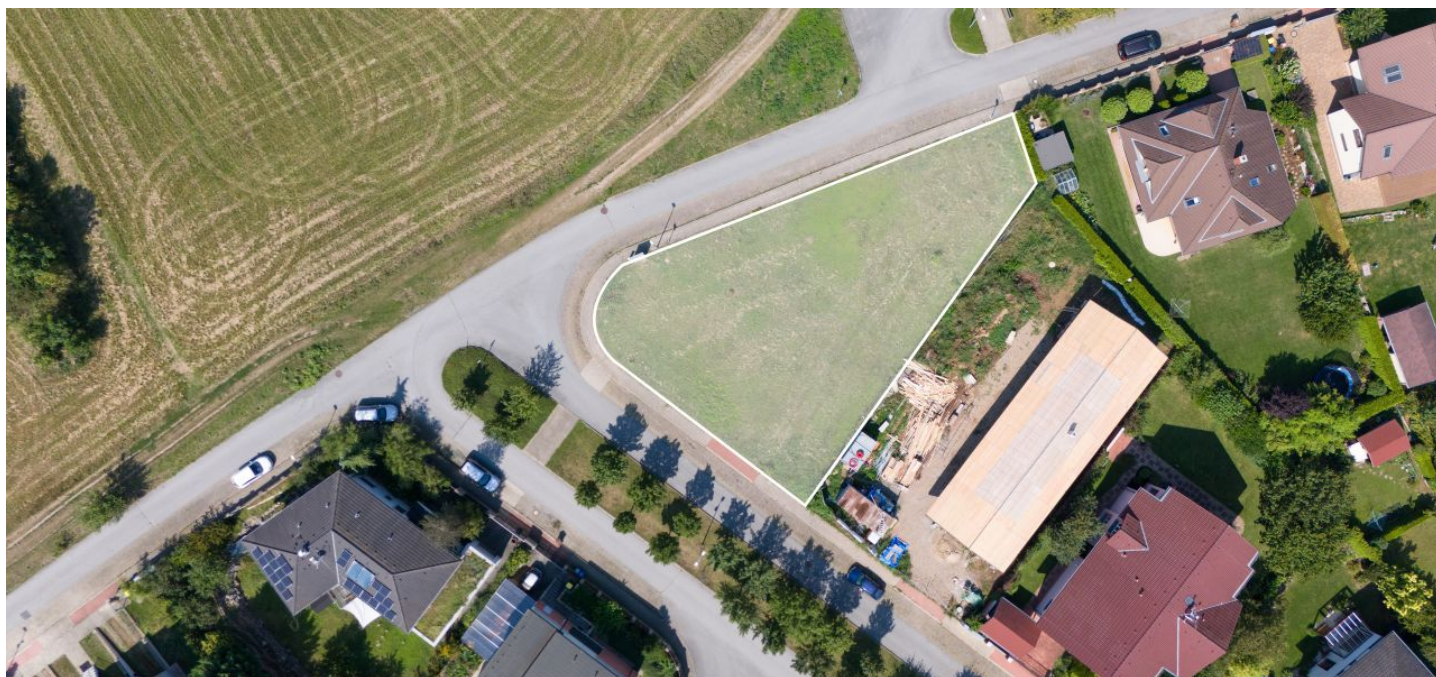

Pozemek

1 056 m², Praha-západ, Roztoky, Čáslavského

13 900 000 Kč | 549 624 €

Pozemek

13 900 000 Kč | 549 624 €

1 056 m², Praha-západ, Roztoky, Čáslavského

Cena za m ²	13 163 Kč
Celková plocha	1 056 m ²
Typ pozemku	Bydlení
Referenční číslo	104551

Prosluněný rovinatý pozemek ideální pro výstavbu rodinného domu se nachází v klidné části zvané Solníky ve středočeském městě Roztoky, ležícím na předměstí Prahy a obklopeném pěknou přírodní krajinou.

Rohový pozemek o rozloze více než 1000 m² je v územním plánu součástí plochy pro **bydlení**. Na pozemku jsou všechny **přípojky inženýrských sítí**. Příjezd je po osvětlené komunikaci ze zámkové dlažby, jejíž centrální část tvoří **stromořadí**.

Místo na okraji zástavby poskytuje **pěkné výhledy** do okolní zeleně i **snadný dosah občanské vybavenosti**. Asi 10 minut chůze je vzdálena **základní škola** a státní i **soukromá školka**, v okolí jsou dětská hřiště, **skatepark** nebo venkovní posilovna. V blízkém centru Roztok funguje supermarket a další obchody, lékařské služby, restaurace nebo pošta. Vynikající dopravní spojení s Prahou zajišťují příměstské autobusy i vlaky. Autem se lze rychle dostat na letiště nebo k **mezinárodním školám** Riverside Prague a ISP.